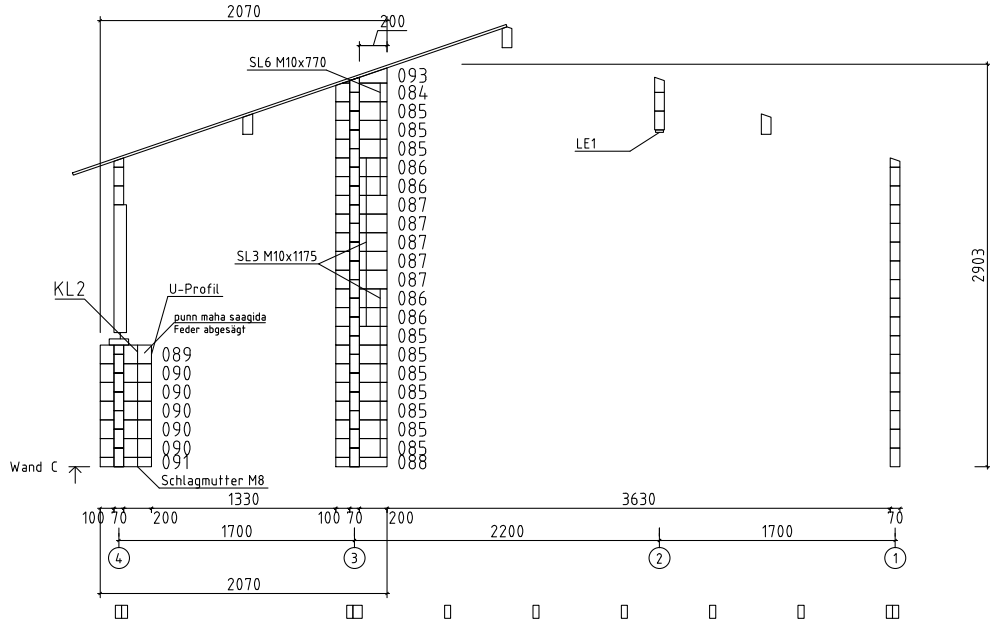

Rhön 70

Wandaußenmaß: 757 x 558 cm

Bohlenstärke: 70 mm

Kontrolliert durch:

Achtung: Alle angegebenen Maße sind ca.-Maße!

3D-Ansicht Rhön 70

Grundriss Rhön 70

Wandplan C und D Rhön 70

L-1	18x90	L=1160mm	2 Stck.
L-2	18x90	L=1310mm	4 Stck.
L-3	18x90	L=920mm	2 Stck.

FENSTER 1498x1220 IV68-7 1 Stck.

Die Leisten für eine Fenster

L-1	18x90	L=1710mm	2 Stck.
L-2	18x90	L=1310mm	4 Stck.
L-3	18x90	L=1470mm	2 Stck.

Die Leisten für eine Tür

L-1	18x90	L=1140mm	2 Stck.
L-2	18x90	L=1980mm	4 Stck. ✓

TÜR 800x1980 SU3_LPT 1 Stck. DIN links

Die Leisten für eine Tür

L-1	18x90	L=1020mm	2 Stck.
L-2	18x90	L=1970mm	4 Stck. ✓

TÜR 700x1980 SU4_LPT 1 Stck. DIN links

Die Leisten für eine Tür

L-1	18x90	L=920mm	2 Stck.
L-2	18x90	L=1970mm	4 Stck. ✓

✓ - Bitte selber anpassen

2/2