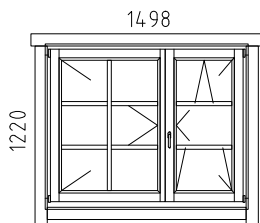

Türen und Fenster Rhön 70

FENSTER 950x960 IV68-3 2 Stck.

Die Leisten für eine Fenster

L-1	18x90	L=1160mm	2 Stck.
L-2	18x90	L=1050mm	4 Stck.
L-3	18x90	L=920mm	2 Stck.

FENSTER 950x1220 IV68-6 1 Stck.

Die Leisten für eine Fenster

L-1	18x90	L=1160mm	2 Stck.
L-2	18x90	L=1310mm	4 Stck.
L-3	18x90	L=920mm	2 Stck.

FENSTER 1498x1220 IV68-7 1 Stck.

Die Leisten für eine Fenster

L-1	18x90	L=1710mm	2 Stck.
L-2	18x90	L=1310mm	4 Stck.
L-3	18x90	L=1470mm	2 Stck.

Die Leisten für eine Tür

L-1	18x90	L=1140mm	2 Stck.
L-2	18x90	L=1980mm	4 Stck. ✓

TÜR 800x1980 SU3_LPT 1 Stck. DIN links

Die Leisten für eine Tür

L-1	18x90	L=1020mm	2 Stck.
L-2	18x90	L=1970mm	4 Stck. ✓

TÜR 700x1980 SU4_LPT 1 Stck. DIN links