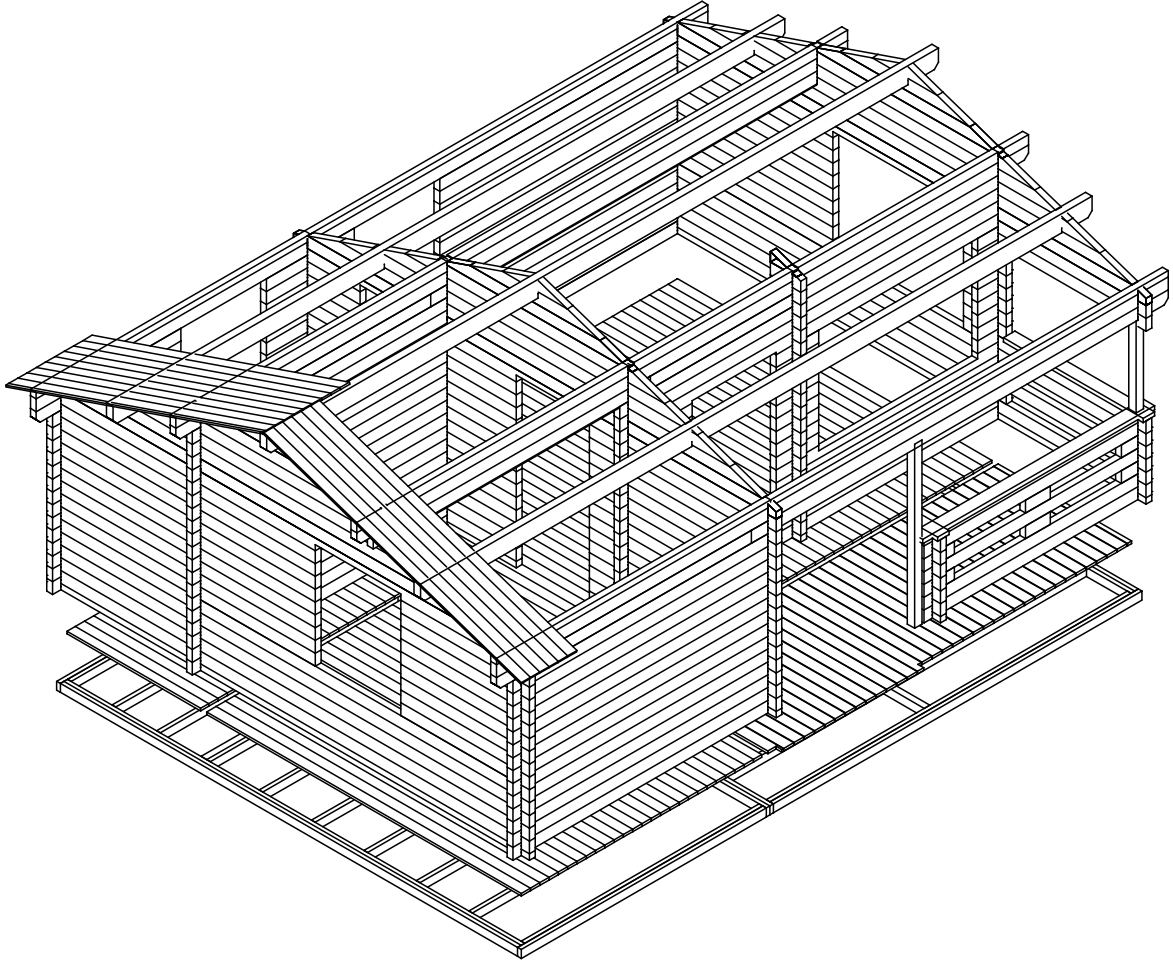

Rhön 70

Wandaußenmaß: 757 x 558 cm

Bohlenstärke: 70 mm

Kontrolliert durch:

Achtung: Alle angegebenen Maße sind ca.-Maße!

3D-Ansicht Rhön 70

Grundriss Rhön 70

Wandplan C und D Rhön 70

Teilleiste 1

Rhön 70

Pos		Stck	Profil (mm)	Länge (mm)
001		2	70x135	5870
002		1	70x135	5870
003		1	70x135	5870
004		6	70x135	5870
005		2	70x135	5870
006		2	70x68	5870
007		1	70x135	5870
008		1	70x135	5870
009		1	70x135	5530
010		2	70x135	5530
011		1	70x135	5070
012		1	70x135	4870
013		1	70x135	4870
014		1	70x135	4835
015		1	70x68	4835
016		1	70x135	4835
017		1	70x109	4835
018		1	70x135	4835
019		1	70x109	4835
020		1	70x135	4835
021		1	70x68	4835
022		1	70x135	4770
023		1	70x135	4770
024		1	70x135	4770
025		1	70x135	4740