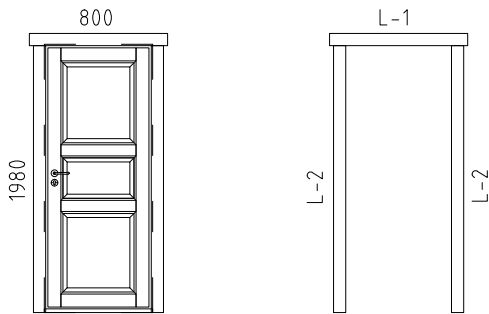

L-1	18x90	L=1160mm	2 Stck.
L-2	18x90	L=1310mm	4 Stck.
L-3	18x90	L=920mm	2 Stck.

FENSTER 1498x1220 IV68-7 1 Stck.

Die Leisten für eine Fenster

L-1	18x90	L=1710mm	2 Stck.
L-2	18x90	L=1310mm	4 Stck.
L-3	18x90	L=1470mm	2 Stck.

FENSTER 1844x1220 IV68-8 1 Stck.

Die Leisten für eine Fenster

L-1	18x90	L=2055mm	2 Stck.
L-2	18x90	L=1310mm	4 Stck.
L-3	18x90	L=1815mm	2 Stck.

✓ - Bitte selber anpassen

1/2

Türen und Fenster Rhön 70

TÜR 900x1980 9_SH 1 Stck. DIN links

Die Leisten für eine Tür

L-1	18x90	L=1140mm	2 Stck.
L-2	18x90	L=1980mm	4 Stck. ✓

TÜR 800x1980 SU3_LPT 1 Stck. DIN links

Die Leisten für eine Tür

L-1	18x90	L=1020mm	2 Stck.
L-2	18x90	L=1970mm	4 Stck. ✓

TÜR 700x1980 SU4_LPT 1 Stck. DIN links

Die Leisten für eine Tür

L-1	18x90	L=920mm	2 Stck.
L-2	18x90	L=1970mm	4 Stck. ✓

✓ - Bitte selber anpassen

2/2