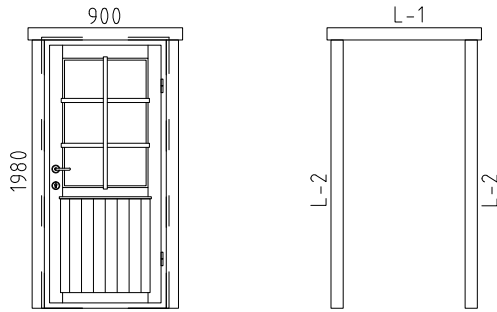

L-1	18x90	L=1160mm	2 Stck.
L-2	18x90	L=1310mm	4 Stck.
L-3	18x90	L=920mm	2 Stck.

FENSTER 1498x1220 IV68-7 1 Stck.

Die Leisten für eine Fenster

L-1	18x90	L=1710mm	2 Stck.
L-2	18x90	L=1310mm	4 Stck.
L-3	18x90	L=1470mm	2 Stck.

FENSTER 1844x1220 IV68-8 1 Stck.

Die Leisten für eine Fenster

L-1	18x90	L=2055mm	2 Stck.
L-2	18x90	L=1310mm	4 Stck.
L-3	18x90	L=1815mm	2 Stck.

✓ - Bitte selber anpassen

1/2

Türen und Fenster Rhön 70

TÜR 900x1980 9_SH 1 Stck. DIN links

Die Leisten für eine Tür

L-1	18x90	L=1140mm	2 Stck.
L-2	18x90	L=1980mm	4 Stck. ✓

TÜR 800x1980 SU3_LPT 1 Stck. DIN links

Die Leisten für eine Tür

L-1	18x90	L=1020mm	2 Stck.
L-2	18x90	L=1970mm	4 Stck. ✓

TÜR 700x1980 SU4_LPT 1 Stck. DIN links

Die Leisten für eine Tür

L-1	18x90	L=920mm	2 Stck.
L-2	18x90	L=1970mm	4 Stck. ✓

✓ - Bitte selber anpassen

2/2