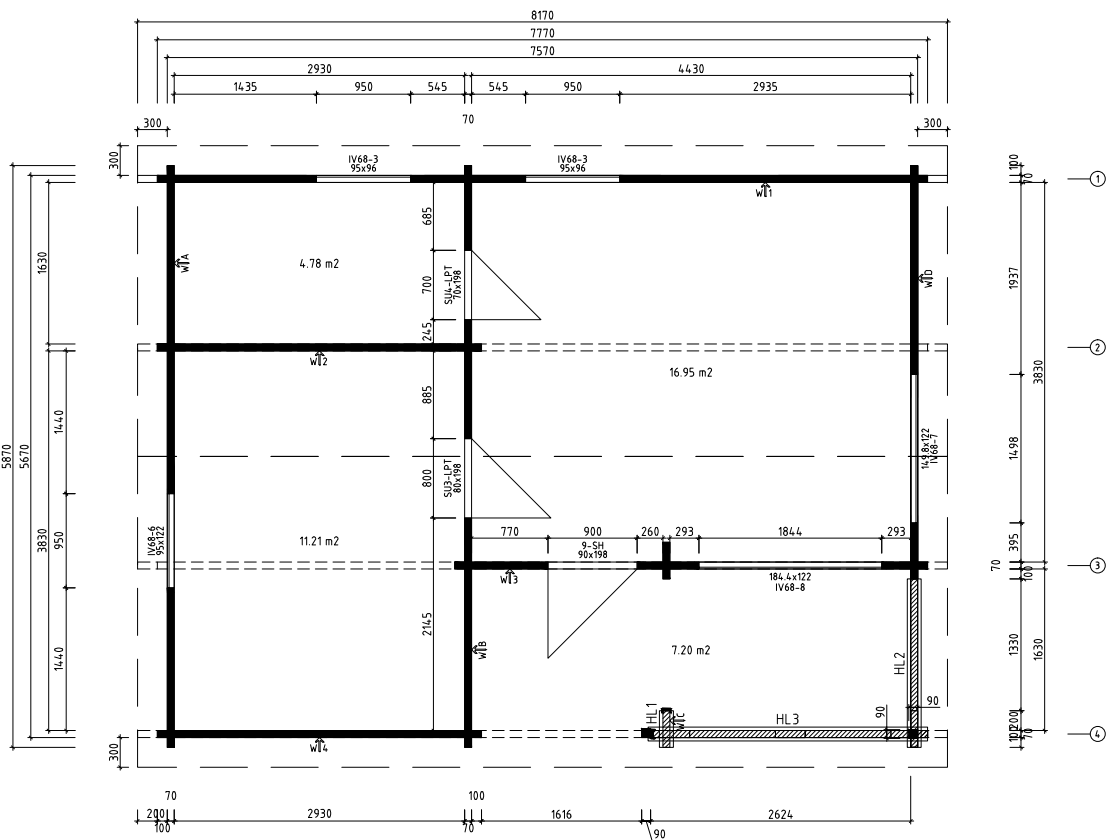

Rhön 70

Wandaußenmaß: 757 x 558 cm

Bohlenstärke: 70 mm

Kontrolliert durch:

Achtung: Alle angegebenen Maße sind ca.-Maße!

3D-Ansicht Rhön 70

Grundriss Rhön 70

Wandplan C und D Rhön 70

Teilleiste 1

Rhön 70

Pos		Stck	Profil (mm)	Länge (mm)
001		2	70x135	5870
002		1	70x135	5870
003		1	70x135	5870
004		6	70x135	5870
005		2	70x135	5870
006		2	70x68	5870
007		1	70x135	5870
008		1	70x135	5870
009		1	70x135	5530
010		2	70x135	5530
011		1	70x135	5070
012		1	70x135	4870
013		1	70x135	4870
014		1	70x135	4835
015		1	70x68	4835
016		1	70x135	4835
017		1	70x109	4835
018		1	70x135	4835
019		1	70x109	4835
020		1	70x135	4835
021		1	70x68	4835
022		1	70x135	4770
023		1	70x135	4770
024		1	70x135	4770
025		1	70x135	4740

L-1	18x90	L=1160mm	2 Stck.
L-2	18x90	L=1310mm	4 Stck.
L-3	18x90	L=920mm	2 Stck.

FENSTER 1498x1220 IV68-7 1 Stck.

Die Leisten für eine Fenster

L-1	18x90	L=1710mm	2 Stck.
L-2	18x90	L=1310mm	4 Stck.
L-3	18x90	L=1470mm	2 Stck.

Die Leisten für eine Tür

L-1	18x90	L=1140mm	2 Stck.
L-2	18x90	L=1980mm	4 Stck. ✓

TÜR 800x1980 SU3_LPT 1 Stck. DIN links

Die Leisten für eine Tür

L-1	18x90	L=1020mm	2 Stck.
L-2	18x90	L=1970mm	4 Stck. ✓

TÜR 700x1980 SU4_LPT 1 Stck. DIN links