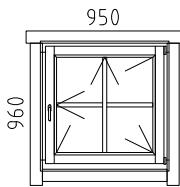

Türen und Fenster Rhön 70

FENSTER 950x960 IV68-3 2 Stck.