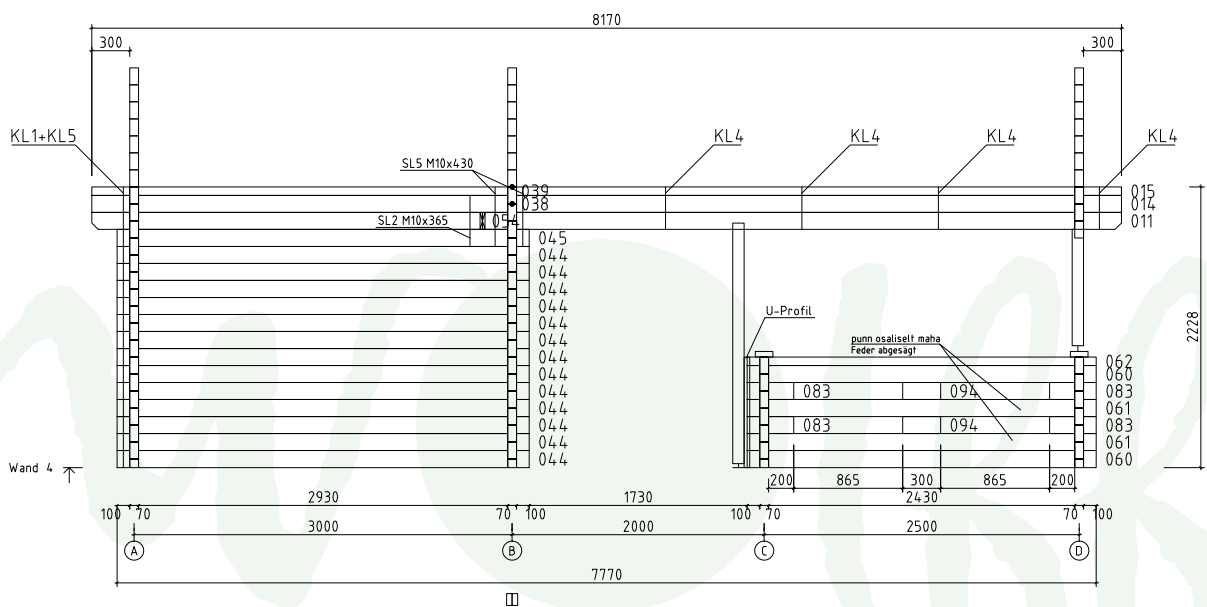

Rhön 70

Wandaußenmaß: 757 x 558 cm

Bohlenstärke: 70 mm

Kontrolliert durch:

Achtung: Alle angegebenen Maße sind ca.-Maße!

3D-Ansicht Rhön 70

Grundriss Rhön 70

Wandplan C und D Rhön 70

Teilleiste 1

Rhön 70

Pos		Stck	Profil (mm)	Länge (mm)
001		2	70x135	5870
002		1	70x135	5870
003		1	70x135	5870
004		6	70x135	5870
005		2	70x135	5870
006		2	70x68	5870
007		1	70x135	5870
008		1	70x135	5870
009		1	70x135	5530
010		2	70x135	5530
011		1	70x135	5070
012		1	70x135	4870
013		1	70x135	4870
014		1	70x135	4835
015		1	70x68	4835
016		1	70x135	4835
017		1	70x109	4835
018		1	70x135	4835
019		1	70x109	4835
020		1	70x135	4835
021		1	70x68	4835
022		1	70x135	4770
023		1	70x135	4770
024		1	70x135	4770
025		1	70x135	4740

L-1	18x90	L=1160mm	2 Stck.
L-2	18x90	L=1310mm	4 Stck.
L-3	18x90	L=920mm	2 Stck.

FENSTER 1498x1220 IV68-7 1 Stck.

Die Leisten für eine Fenster

L-1	18x90	L=1710mm	2 Stck.
L-2	18x90	L=1310mm	4 Stck.
L-3	18x90	L=1470mm	2 Stck.

Die Leisten für eine Tür

L-1	18x90	L=1140mm	2 Stck.
L-2	18x90	L=1980mm	4 Stck. ✓

TÜR 800x1980 SU3_LPT 1 Stck. DIN links

Die Leisten für eine Tür

L-1	18x90	L=1020mm	2 Stck.
L-2	18x90	L=1970mm	4 Stck. ✓

TÜR 700x1980 SU4_LPT 1 Stck. DIN links