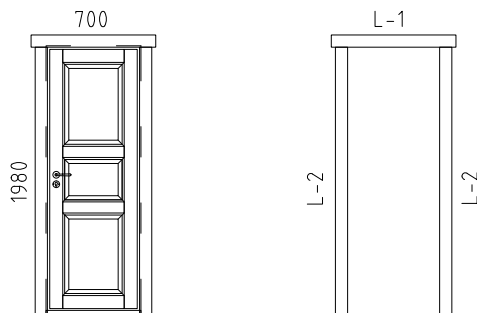

L-1	18x90	L=1160mm	2 Stck.
L-2	18x90	L=1310mm	4 Stck.
L-3	18x90	L=920mm	2 Stck.

FENSTER 1498x1220 IV68-7 1 Stck.

Die Leisten für eine Fenster

L-1	18x90	L=1710mm	2 Stck.
L-2	18x90	L=1310mm	4 Stck.
L-3	18x90	L=1470mm	2 Stck.

FENSTER 1844x1220 IV68-8 1 Stck.

Die Leisten für eine Fenster

L-1	18x90	L=2055mm	2 Stck.
L-2	18x90	L=1310mm	4 Stck.
L-3	18x90	L=1815mm	2 Stck.

✓ - Bitte selber anpassen

1/2

Türen und Fenster Rhön 70

TÜR 900x1980 9_SH 1 Stck. DIN links

Die Leisten für eine Tür

L-1	18x90	L=1140mm	2 Stck.
L-2	18x90	L=1980mm	4 Stck. ✓

TÜR 800x1980 SU3_LPT 1 Stck. DIN links

Die Leisten für eine Tür

L-1	18x90	L=1020mm	2 Stck.
L-2	18x90	L=1970mm	4 Stck. ✓

TÜR 700x1980 SU4_LPT 1 Stck. DIN links

Die Leisten für eine Tür

L-1	18x90	L=920mm	2 Stck.
L-2	18x90	L=1970mm	4 Stck. ✓

✓ - Bitte selber anpassen

2/2