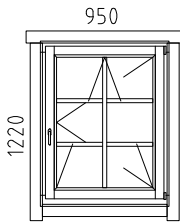

Teileliste 7

Rhön 70

Pos		Stck	Profil (mm)	Länge (mm)
	FENSTER 1844x1220	1	IV68-8	
	FENSTER 950x1220	1	IV68-6	
	FENSTER 1498x1220	1	IV68-7	
	TÜR 900x1980	DIN links	1	9-SH
	TÜR 700x1980	DIN links	1	SU4-LPT
	TÜR 800x1980	DIN links	1	SU3-LPT
	Schlaghölzer		3	250-400
	Verstellbare Pfostenstütze		2	M16
	Schrauben 3,0x30		Abdeckleisten 28x15, FBleiste Traufenteile 40x18	206
	Schrauben 3,5x45		Giebelleisten, Giebelbretter Traufenbretter, Giebelsegment, U-Profil Türleisten: siehe Spezifikation für Fenster und Türen	340
	Schrauben 5,0x100		Lagerhölzer	130
	Nägel 2,5x50		Dachbretter	1180
	Nägel 2,5x60		Terrassenbretter Fussbodenbretter	1450
	Dachpappnägel 2,0x18		Dachpappe	1320
	Dachpappe		✓	8,2m-8st 65,6jm
	DICHTUNGSBAND (letzte Bohlenkranz Seitenwände)		✓	16,4m
●	Verbindungsstreifen+ befestigung für verbinden der Wandbohlen		14+1	
▣	Holz-Klotzen für verbinden der Wandbohlen		5	
	✓ - bitte selber anpassen (falls nötig)!			

Türen und Fenster Rhön 70

FENSTER 950x960 IV68-3 2 Stck.

Die Leisten für eine Fenster

L-1	18x90	L=1160mm	2 Stck.
L-2	18x90	L=1050mm	4 Stck.
L-3	18x90	L=920mm	2 Stck.

FENSTER 950x1220 IV68-6 1 Stck.

Die Leisten für eine Fenster

L-1	18x90	L=1160mm	2 Stck.
L-2	18x90	L=1310mm	4 Stck.
L-3	18x90	L=920mm	2 Stck.

FENSTER 1498x1220 IV68-7 1 Stck.

Die Leisten für eine Fenster

L-1	18x90	L=1710mm	2 Stck.
L-2	18x90	L=1310mm	4 Stck.
L-3	18x90	L=1470mm	2 Stck.

Die Leisten für eine Tür

L-1	18x90	L=1140mm	2 Stck.
L-2	18x90	L=1980mm	4 Stck. ✓

TÜR 800x1980 SU3_LPT 1 Stck. DIN links

Die Leisten für eine Tür

L-1	18x90	L=1020mm	2 Stck.
L-2	18x90	L=1970mm	4 Stck. ✓

TÜR 700x1980 SU4_LPT 1 Stck. DIN links