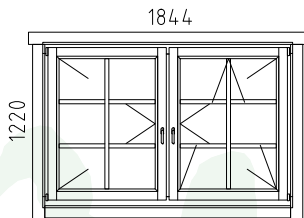

Türen und Fenster Rhön 70

FENSTER 950x960 IV68-3 2 Stck.

Die Leisten für eine Fenster

L-1	18x90	L=1160mm	2 Stck.
L-2	18x90	L=1050mm	4 Stck.
L-3	18x90	L=920mm	2 Stck.

FENSTER 950x1220 IV68-6 1 Stck.

Die Leisten für eine Fenster

L-1	18x90	L=1160mm	2 Stck.
L-2	18x90	L=1310mm	4 Stck.
L-3	18x90	L=920mm	2 Stck.

FENSTER 1498x1220 IV68-7 1 Stck.

Die Leisten für eine Fenster

L-1	18x90	L=1710mm	2 Stck.
L-2	18x90	L=1310mm	4 Stck.
L-3	18x90	L=1470mm	2 Stck.

FENSTER 1844x1220 IV68-8 1 Stck.

Die Leisten für eine Fenster

L-1	18x90	L=2055mm	2 Stck.
L-2	18x90	L=1310mm	4 Stck.
L-3	18x90	L=1815mm	2 Stck.

✓ - Bitte selber anpassen

1/2

Türen und Fenster Rhön 70

TÜR 900x1980 9_SH 1 Stck. DIN links

Die Leisten für eine Tür

L-1	18x90	L=1140mm	2 Stck.
L-2	18x90	L=1980mm	4 Stck. ✓

TÜR 800x1980 SU3_LPT 1 Stck. DIN links

Die Leisten für eine Tür

L-1	18x90	L=1020mm	2 Stck.
L-2	18x90	L=1970mm	4 Stck. ✓

TÜR 700x1980 SU4_LPT 1 Stck. DIN links