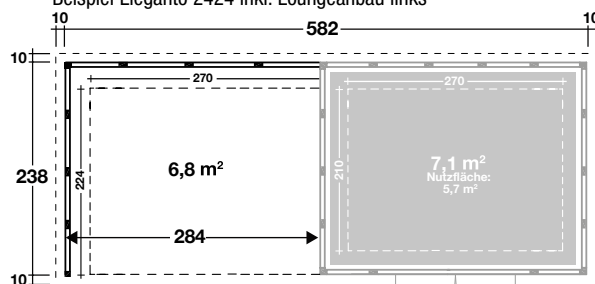

Mehr Produkte finden Sie
in unserem Katalog!

Art. 441 105 (G) / 441 125 (W) / 441 155 (P)

Loungeanbau links für Eleganto 2424/3024

in 3 verschiedenen Farben

298x238 cm / 7,1 m²

Granitgrau (G)

Weiß (W)

Dekorputz (P)

Loungeanbau
inklusive Innenwandpaket

Eleganto 3024, inkl. Loungeanbau rechts, Dekorputz

DIMENSIONEN

	Sockelmaß	298x238 cm
	Gesamtmaß	306x254 cm
	Grundfläche	7,1 m ²
	Rauminhalt	15,8 m ³
	Seitenwandhöhe vorne hinten	227 cm 218 cm
	Wandstärke	0,9 mm
	Dachüberstand umlaufend	8 cm

DACH

	Dachneigung	2 °
	Dachfläche	7,8 m ²

VERPACKUNG

	Paketabmessung in Verbindung mit Eleganto 2424 oder Eleganto 3024 (ca. Maße) Paket	120x350x115 cm
	Paketgewicht Eleganto 2424 mit Lounge: 1.000 kg 1.044 kg (Dekorputz) Eleganto 3024 mit Lounge: 1.200 kg 1.248 kg (Dekorputz)	

Infos & Grundriss

Grundriss:
Beispiel Eleganto 2424 inkl. Loungeanbau links

Grundriss:
Beispiel Eleganto 3024 inkl. Loungeanbau links

Weitere Informationen finden Sie unter: www.finnhaus.de oder im aktuellen Katalog.
Technische Änderungen, Druckfehler und Irrtümer vorbehalten.