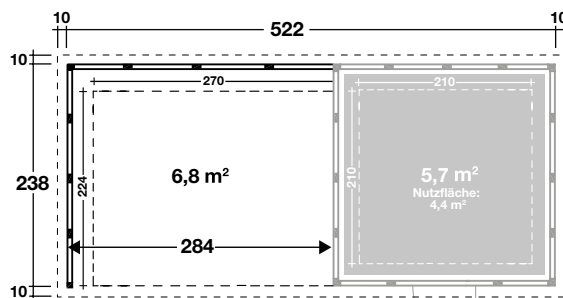

Infos & Grundriss

Grundriss:
Beispiel Eleganto 2424 inkl. Loungeanbau links