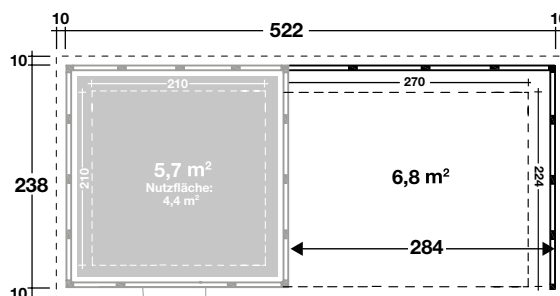

Grundriss:
Beispiel Eleganto 2424 inkl. Loungeanbau rechts