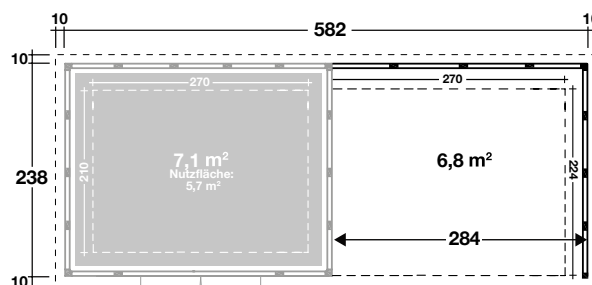

Grundriss:
Beispiel Eleganto 3024 inkl. Loungeanbau rechts

Weitere Informationen finden Sie unter: www.finnhaus.de oder im aktuellen Katalog.
Technische Änderungen, Druckfehler und Irrtümer vorbehalten.