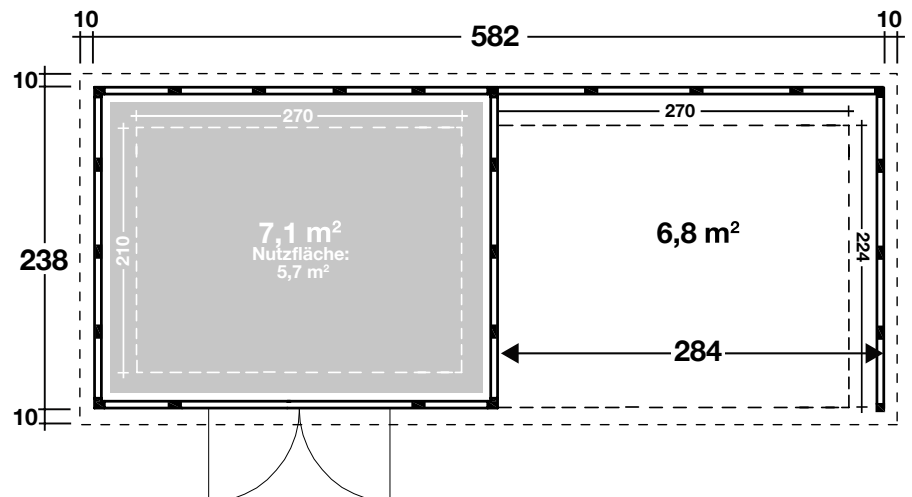

Weitere Informationen finden Sie unter: www.finnhaus.de oder im aktuellen Katalog.
Technische Änderungen, Druckfehler und Irrtümer vorbehalten.