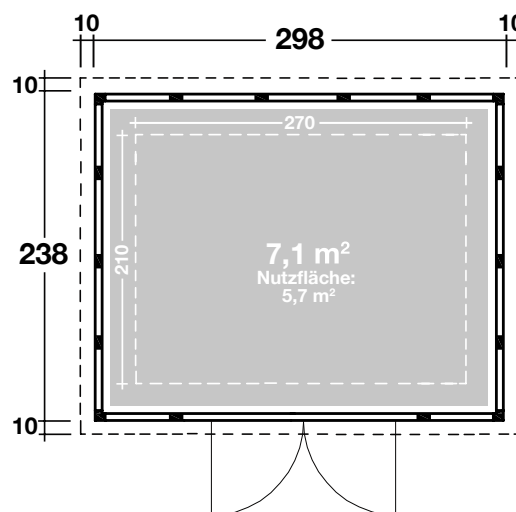

Weitere Informationen finden Sie unter: www.finnhaus.de oder im aktuellen Katalog.
Technische Änderungen, Druckfehler und Irrtümer vorbehalten.