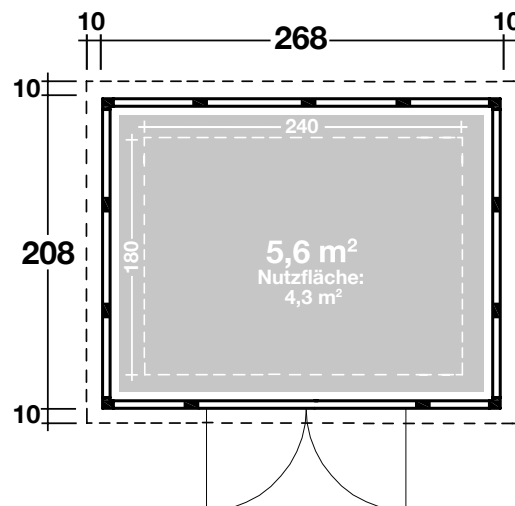

0,9 mm / 268x208 cm / 5,6 m²

DIMENSIONEN

	Sockelmaß	268x208 cm
	Gesamtmaß	286x224 cm
	Grundfläche	5,6 m ²
	Rauminhalt	12,4 m ³
	Seitenwandhöhe vorne hinten	227 cm 218 cm
	Dachüberstand umlaufend	8 cm

DACH

	Dachneigung	3 °
	Dachfläche	6,4 m ²

TÜR / FENSTER

	Doppeltür (Milchglas)	176x198 cm
--	-----------------------	------------

VERPACKUNG

	Paketabmessung (ca. Maße)	
	Paket 1	120x180x219 cm
	Paket 2	23x300x23 cm
	Paketgewicht	562 kg 590 kg (Dekorputz)

ZUBEHÖR (zzgl.)

	Innenwandpaket
	Fußboden: 200 kg/m ² , antirutsch und korrosionsfrei
	Lochblech XX21 mit Gerätehaken
	Bodenschwelle/Rampe für Doppeltür

Eleganto 2721, Dekorputz

Grundriss

Eleganto 2721, weiß