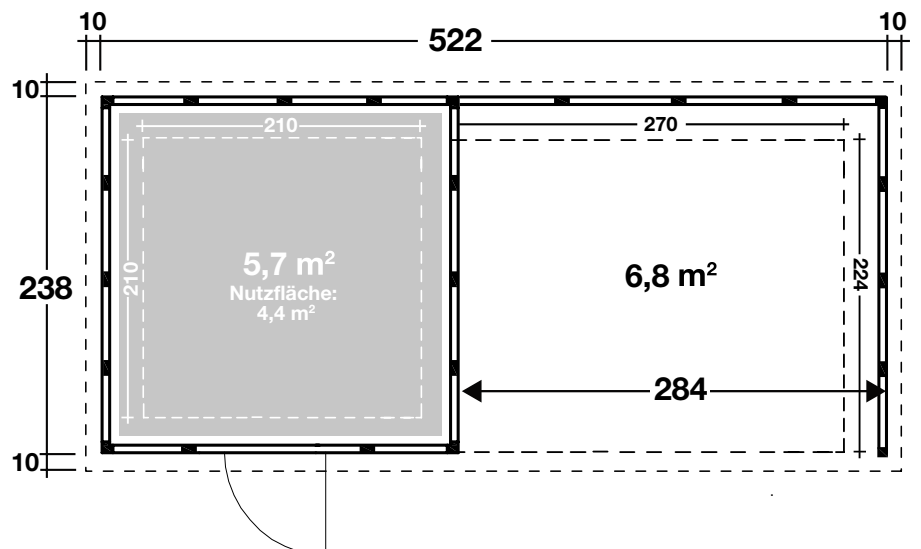

Weitere Informationen finden Sie unter: www.finnhaus.de oder im aktuellen Katalog.
Technische Änderungen, Druckfehler und Irrtümer vorbehalten.