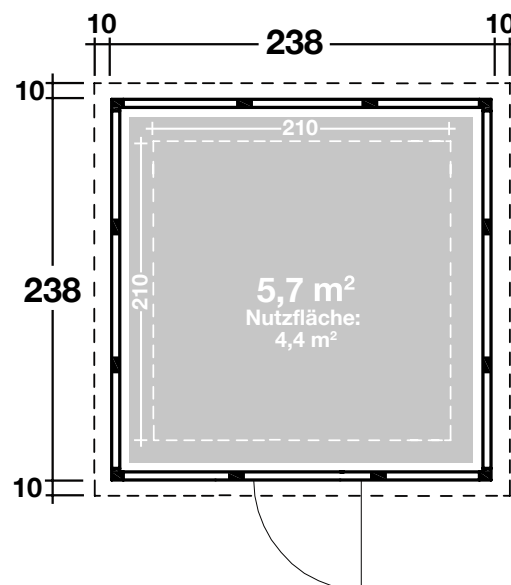

Weitere Informationen finden Sie unter: www.finnhaus.de oder im aktuellen Katalog.
Technische Änderungen, Druckfehler und Irrtümer vorbehalten.