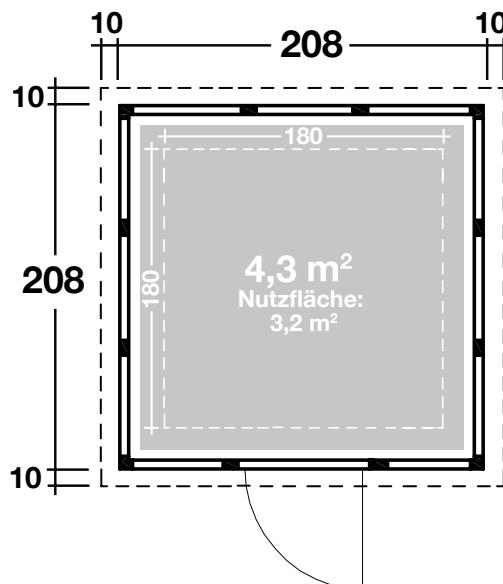

Eleganto 2121, weiß

Weitere Informationen finden Sie unter: www.finnhaus.de oder im aktuellen Katalog.
Technische Änderungen, Druckfehler und Irrtümer vorbehalten.