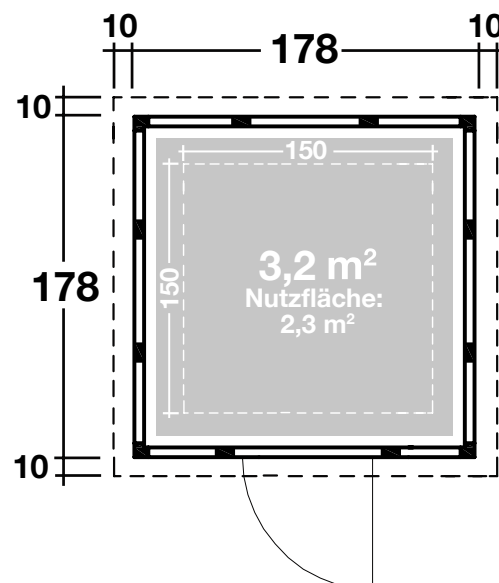

Weitere Informationen finden Sie unter: www.finnhaus.de oder im aktuellen Katalog.
Technische Änderungen, Druckfehler und Irrtümer vorbehalten.