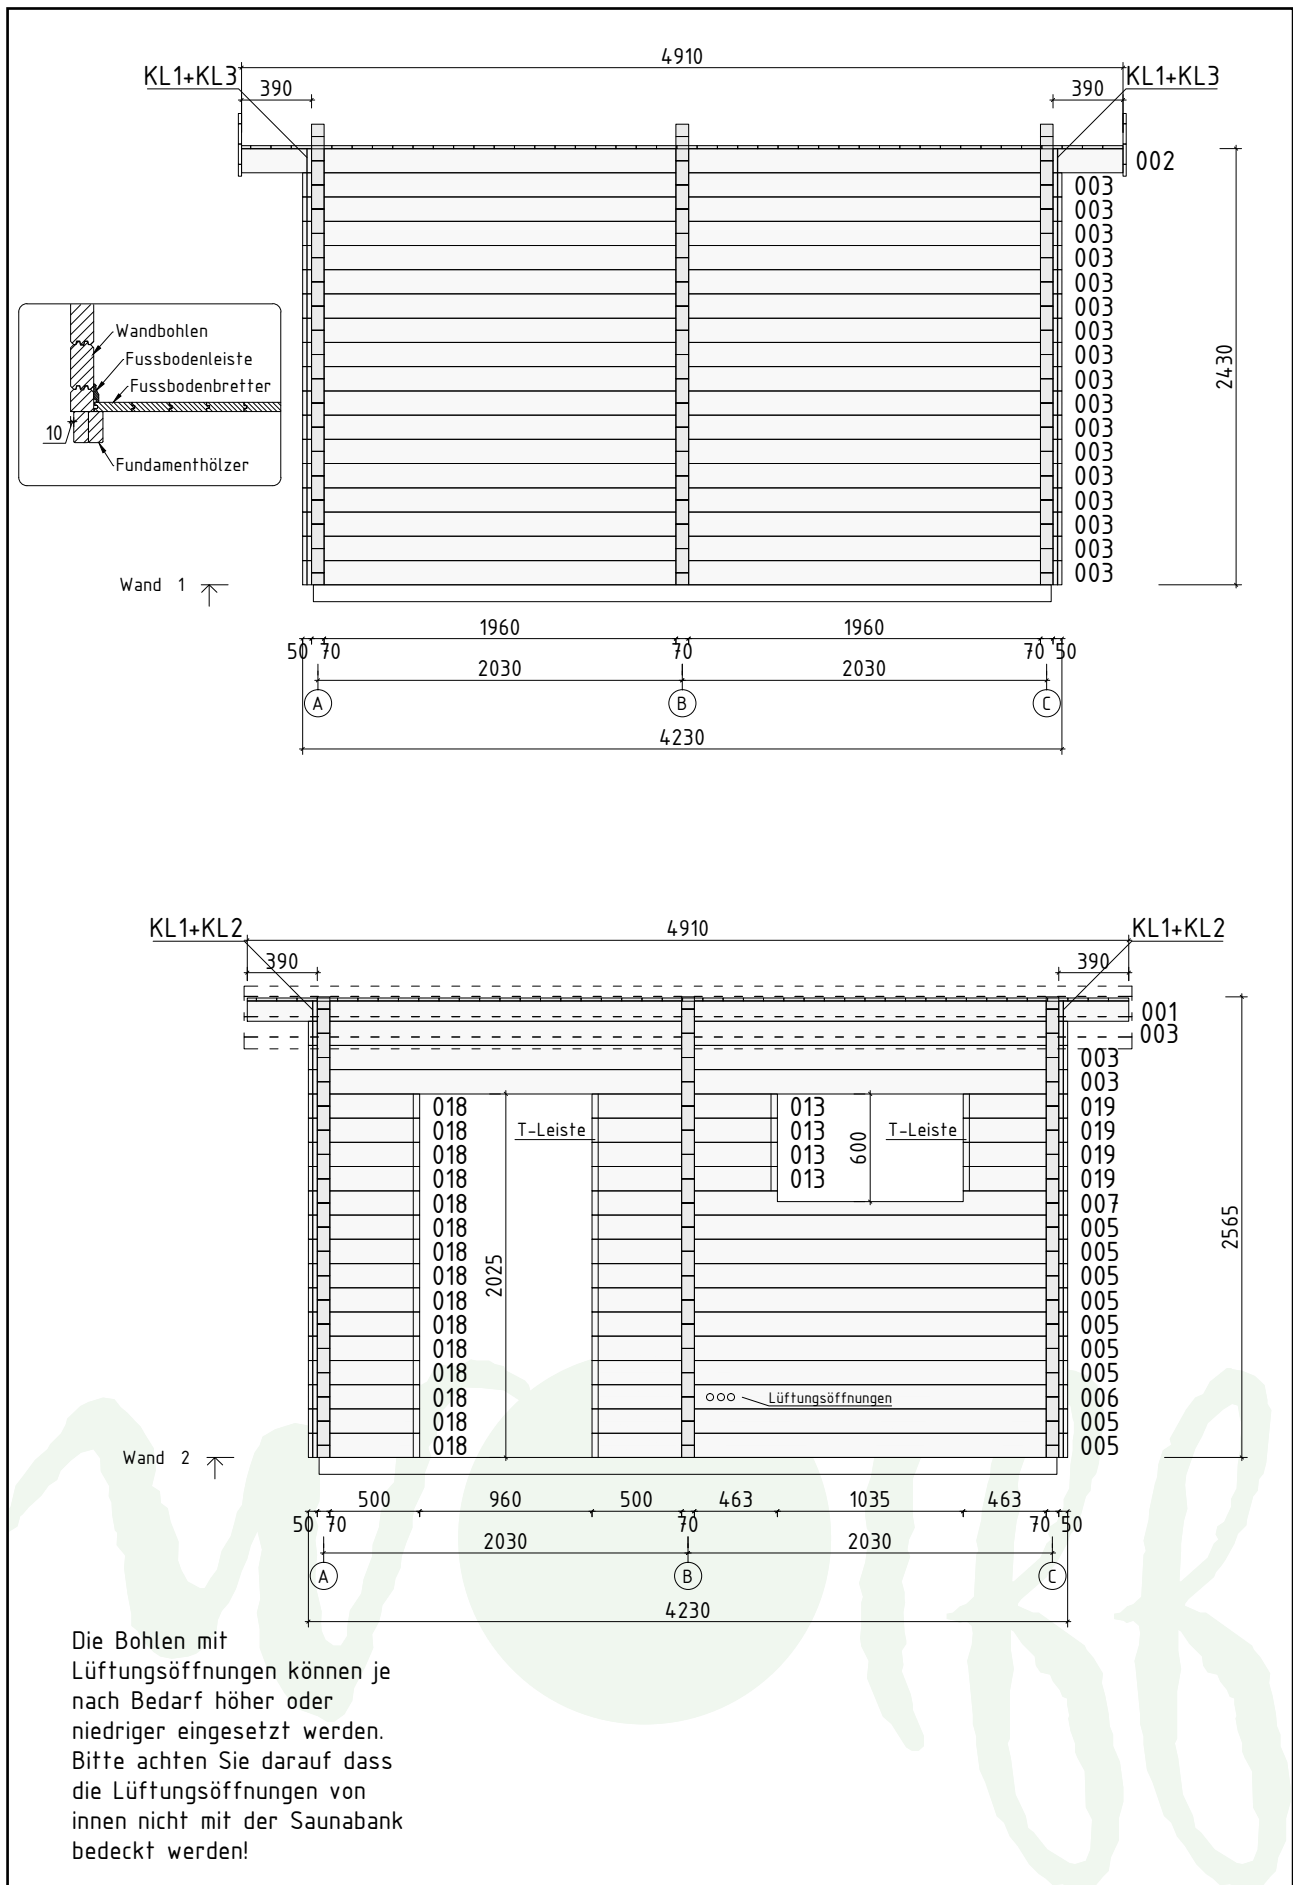

Wandplan 1 und 2 Saunahaus Mikko 70 Vollglastür