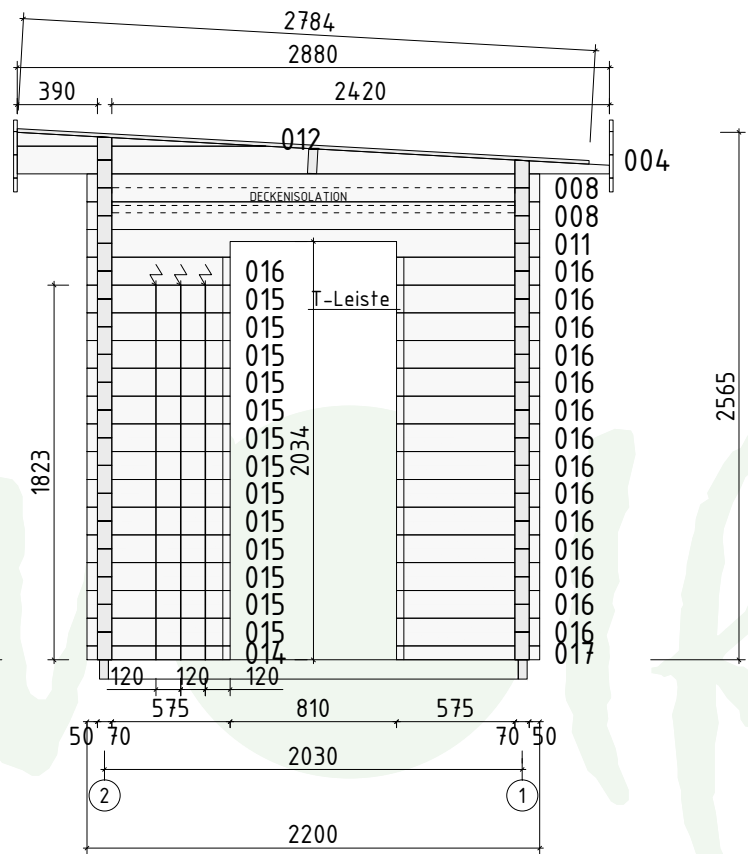

Technische Daten

Saunahaus Mikko 70 Vollglastür

Wandaußenmaß: 413 x 210 cm

Bohlenstärke: 70 mm

spiegelbildlich aufbaubar

Kontrolliert durch:

Achtung: Alle angegebenen Maße sind ca.-Maße!

3D-Darstellung Saunahaus Mikko 70 Vollglastür

Teileliste 4

Saunahaus Mikko 70 Vollglastür

Pos		Stck	Profil (mm)	Länge (mm)
	FENSTER 915x510  <div style="display: flex; justify-content: space-between; margin-top: 10px;"> <div style="text-align: left;"> <p>A68-15K</p> <p>L1 18x90 L=1155mm 2x</p> <p>L2 18x90 L=630mm 4x</p> <p>L3 18x90 L=915mm 2x ✓</p> </div> </div>	1		
	TÜR 690x1936  <div style="display: flex; justify-content: space-between; margin-top: 10px;"> <div style="text-align: left;"> <p>LR</p> <p>L1 18x90 L=930mm 2x</p> <p>L2 18x90 L=1936mm 4x ✓</p> <p>DIN links</p> </div> </div>	1		
	TÜR 840x1955  <div style="display: flex; justify-content: space-between; margin-top: 10px;"> <div style="text-align: left;"> <p>U2-GH+</p> <p>L1 18x90 L=1080mm 2x</p> <p>L2 18x90 L=1955mm 4x ✓</p> <p>DIN links</p> </div> </div>	1		
	✓ - Bitte selber anpassen (falls nötig)! / Cut into length on site (if needed)!			

Wandplan 1 und 2 Saunahaus Mikko 70 Vollglastür

Wandplan A und B Saunahaus Mikko 70 Vollglastür

↘ -Bohrung für elektrische Kabel

Wandplan C

Saunahaus Mikko 70 Vollglastür

Montage Zwischenstück Saunahaush Mikko 70 Vollglastür