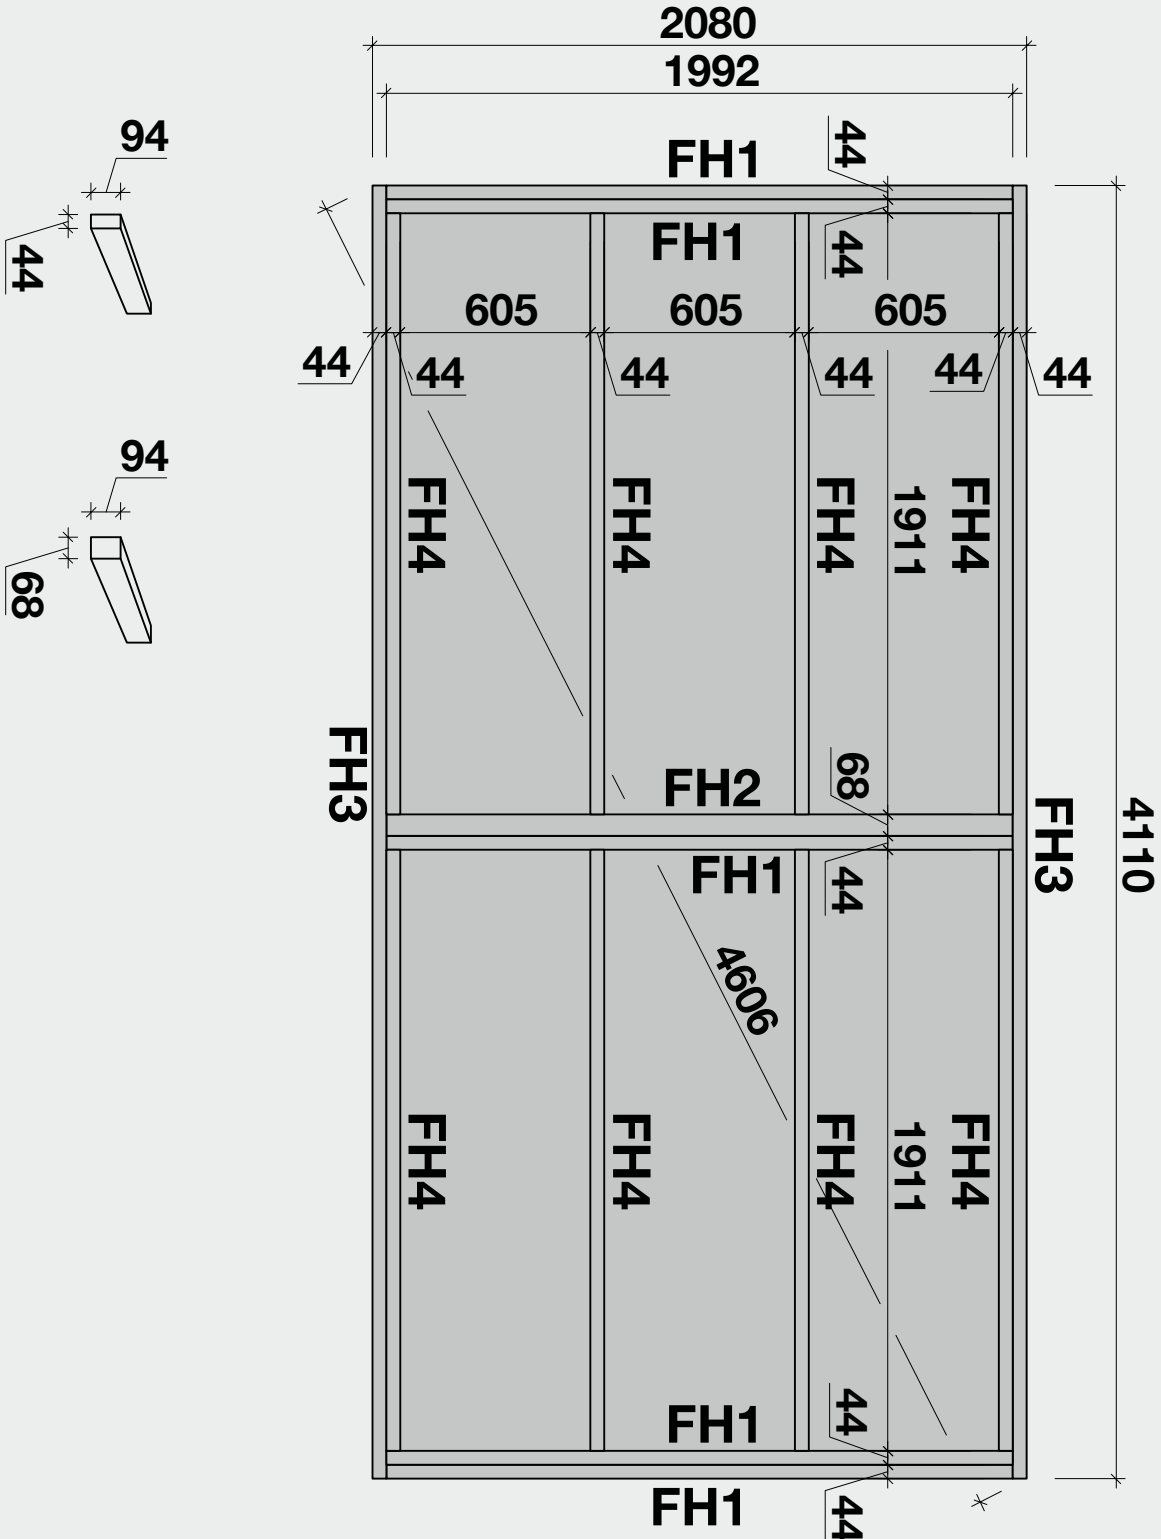

Lagerholzplan und Fundamentplan Saunahaus Mikko 70 Vollglastür

Wir empfehlen als Fundament für Ihr Gartenhaus eine vollflächig, festgegründete, gepflasterte oder betonierte Fläche.
Wahlweise ist auch ein Punkt- oder Streifenfundament möglich.

Teileliste 1

Saunahaus Mikko 70 Vollglastür

Pos		Stck	Profil (mm)	Länge (mm)
001		1	70x113	4910
002		1	70x135	4910
003		20	70x135	4230
004		3	70x135	2880
005		9	70x135	2650
006		1	70x135	2650
007		1	70x135	2650
008		34	70x135	2200
009		2	70x135	2200
010		2	70x68	2200
011		1	70x135	2200
012		3	70x68	1210
013		4	70x135	1033
014		1	70x68	695
015		13	70x135	695
016		15	70x135	695
017		1	70x68	695
018		15	70x135	620
019		4	70x135	583
FH2	FUNDAMENTHÖLZER (imprägniert) 	1	68x94	1992
FH3	FUNDAMENTHÖLZER (imprägniert) 	2	44x94	4110
FH1	FUNDAMENTHÖLZER (imprägniert) 	5	44x94	1992
FH4	FUNDAMENTHÖLZER (imprägniert) 	8	44x94	1911
HS1	HOLZSCHWELLE (unter der Saunatür) 	✓ 1	75x28	750
DB1	DACHBALKEN 	1	44x145	4910