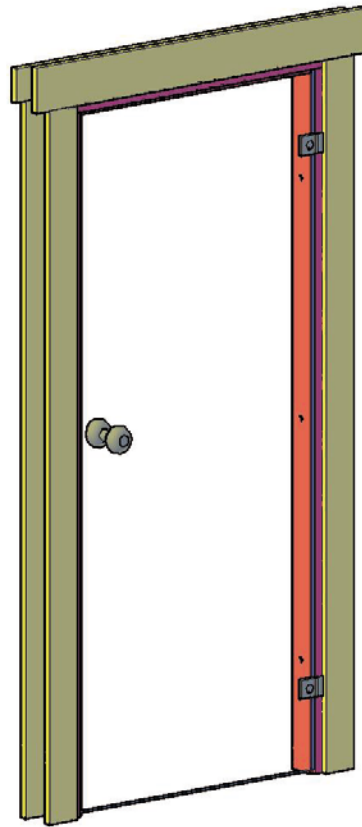

Saunahaus Zusatzpaket