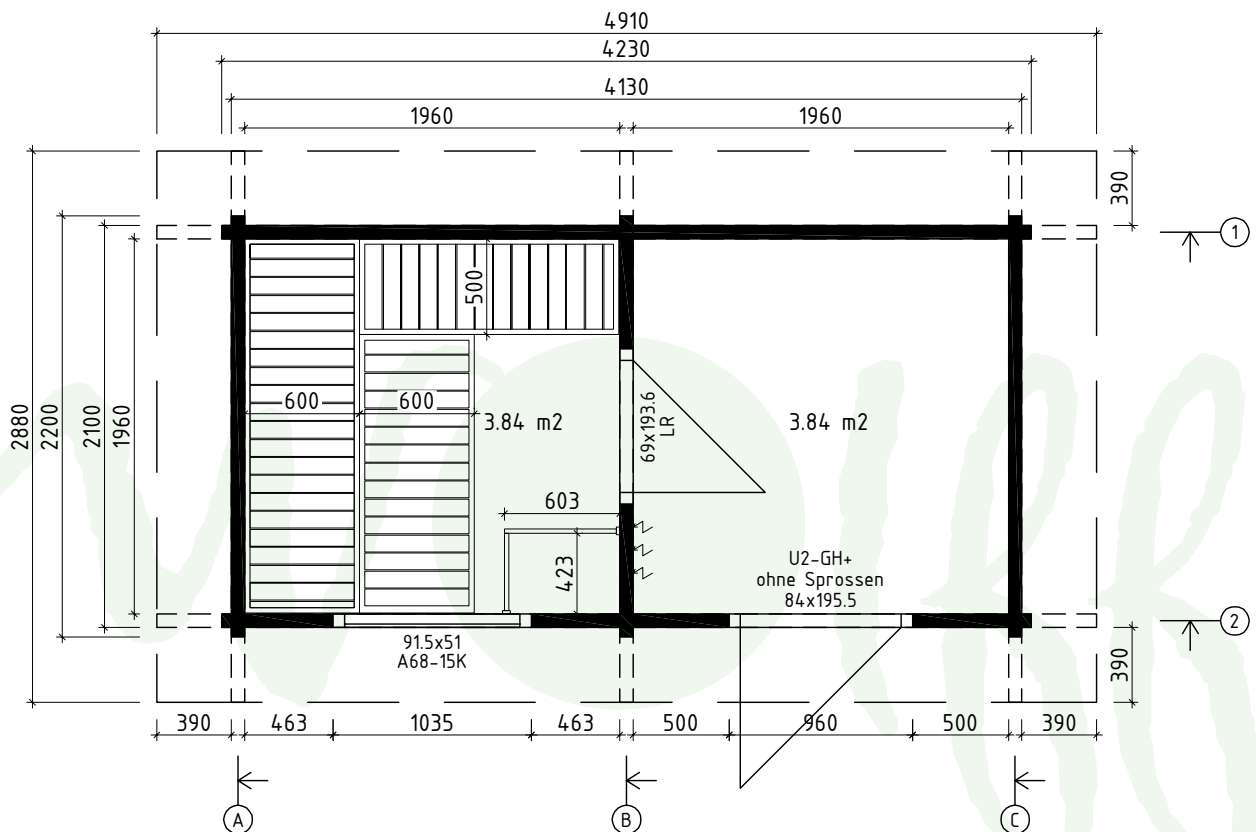

Technische Daten

Saunahaus Mikko 70 Vollglastür

Wandaußenmaß: 413 x 210 cm

Bohlenstärke: 70 mm

spiegelbildlich aufbaubar

Kontrolliert durch:

Achtung: Alle angegebenen Maße sind ca.-Maße!

3D-Darstellung Saunahaus Mikko 70 Vollglastür

Das Saunahaus Mikko lässt sich
auch spiegelverkehrt aufbauen.

Grundrisse

Saunahaus Mikko 70 Vollglastür

Das Saunahaus Mikko lässt sich auch spiegelverkehrt aufbauen.

Lagerholzplan und Fundamentplan Saunahaus Mikko 70 Vollglastür

Teileliste 4

Saunahaus Mikko 70 Vollglastür

Pos		Stck	Profil (mm)	Länge (mm)
	FENSTER 915x510  <div style="display: flex; justify-content: space-between; margin-top: 10px;"> <div style="text-align: left;"> <p>A68-15K</p> <p>L1 18x90 L=1155mm 2x</p> <p>L2 18x90 L=630mm 4x</p> <p>L3 18x90 L=915mm 2x ✓</p> </div> </div>	1		
	TÜR 690x1936  <div style="display: flex; justify-content: space-between; margin-top: 10px;"> <div style="text-align: left;"> <p>LR</p> <p>L1 18x90 L=930mm 2x</p> <p>L2 18x90 L=1936mm 4x ✓</p> <p>DIN links</p> </div> </div>	1		
	TÜR 840x1955  <div style="display: flex; justify-content: space-between; margin-top: 10px;"> <div style="text-align: left;"> <p>U2-GH+</p> <p>L1 18x90 L=1080mm 2x</p> <p>L2 18x90 L=1955mm 4x ✓</p> <p>DIN links</p> </div> </div>	1		
	✓ - Bitte selber anpassen (falls nötig)! / Cut into length on site (if needed)!			