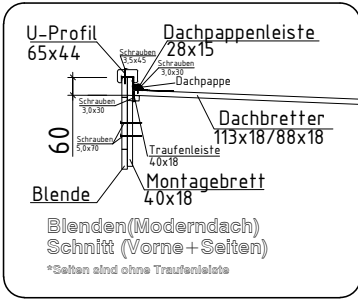

Technische Daten

Saunahaus Mikko 70 Vollglastür

Wandaußenmaß: 413 x 210 cm

Bohlenstärke: 70 mm

spiegelbildlich aufbaubar

Kontrolliert durch:

Achtung: Alle angegebenen Maße sind ca.-Maße!

3D-Darstellung Saunahaus Mikko 70 Vollglastür

Teileliste 4

Saunahaus Mikko 70 Vollglastür

Pos		Stck	Profil (mm)	Länge (mm)
	FENSTER 915x510  <div style="display: flex; justify-content: space-between; margin-top: 10px;"> <div style="text-align: left;"> <p>A68-15K</p> <p>L1 18x90 L=1155mm 2x</p> <p>L2 18x90 L=630mm 4x</p> <p>L3 18x90 L=915mm 2x ✓</p> </div> </div>	1		
	TÜR 690x1936  <div style="display: flex; justify-content: space-between; margin-top: 10px;"> <div style="text-align: left;"> <p>LR</p> <p>L1 18x90 L=930mm 2x</p> <p>L2 18x90 L=1936mm 4x ✓</p> <p>DIN links</p> </div> </div>	1		
	TÜR 840x1955  <div style="display: flex; justify-content: space-between; margin-top: 10px;"> <div style="text-align: left;"> <p>U2-GH+</p> <p>L1 18x90 L=1080mm 2x</p> <p>L2 18x90 L=1955mm 4x ✓</p> <p>DIN links</p> </div> </div>	1		
	✓ - Bitte selber anpassen (falls nötig)! / Cut into length on site (if needed)!			

Wandplan 1 und 2 Saunahaus Mikko 70 Vollglastür

Wandplan A und B Saunahaus Mikko 70 Vollglastür

↘ -Bohrung für elektrische Kabel

Wandplan C

Saunahaus Mikko 70 Vollglastür

Montage Zwischenstück Saunahaush Mikko 70 Vollglastür