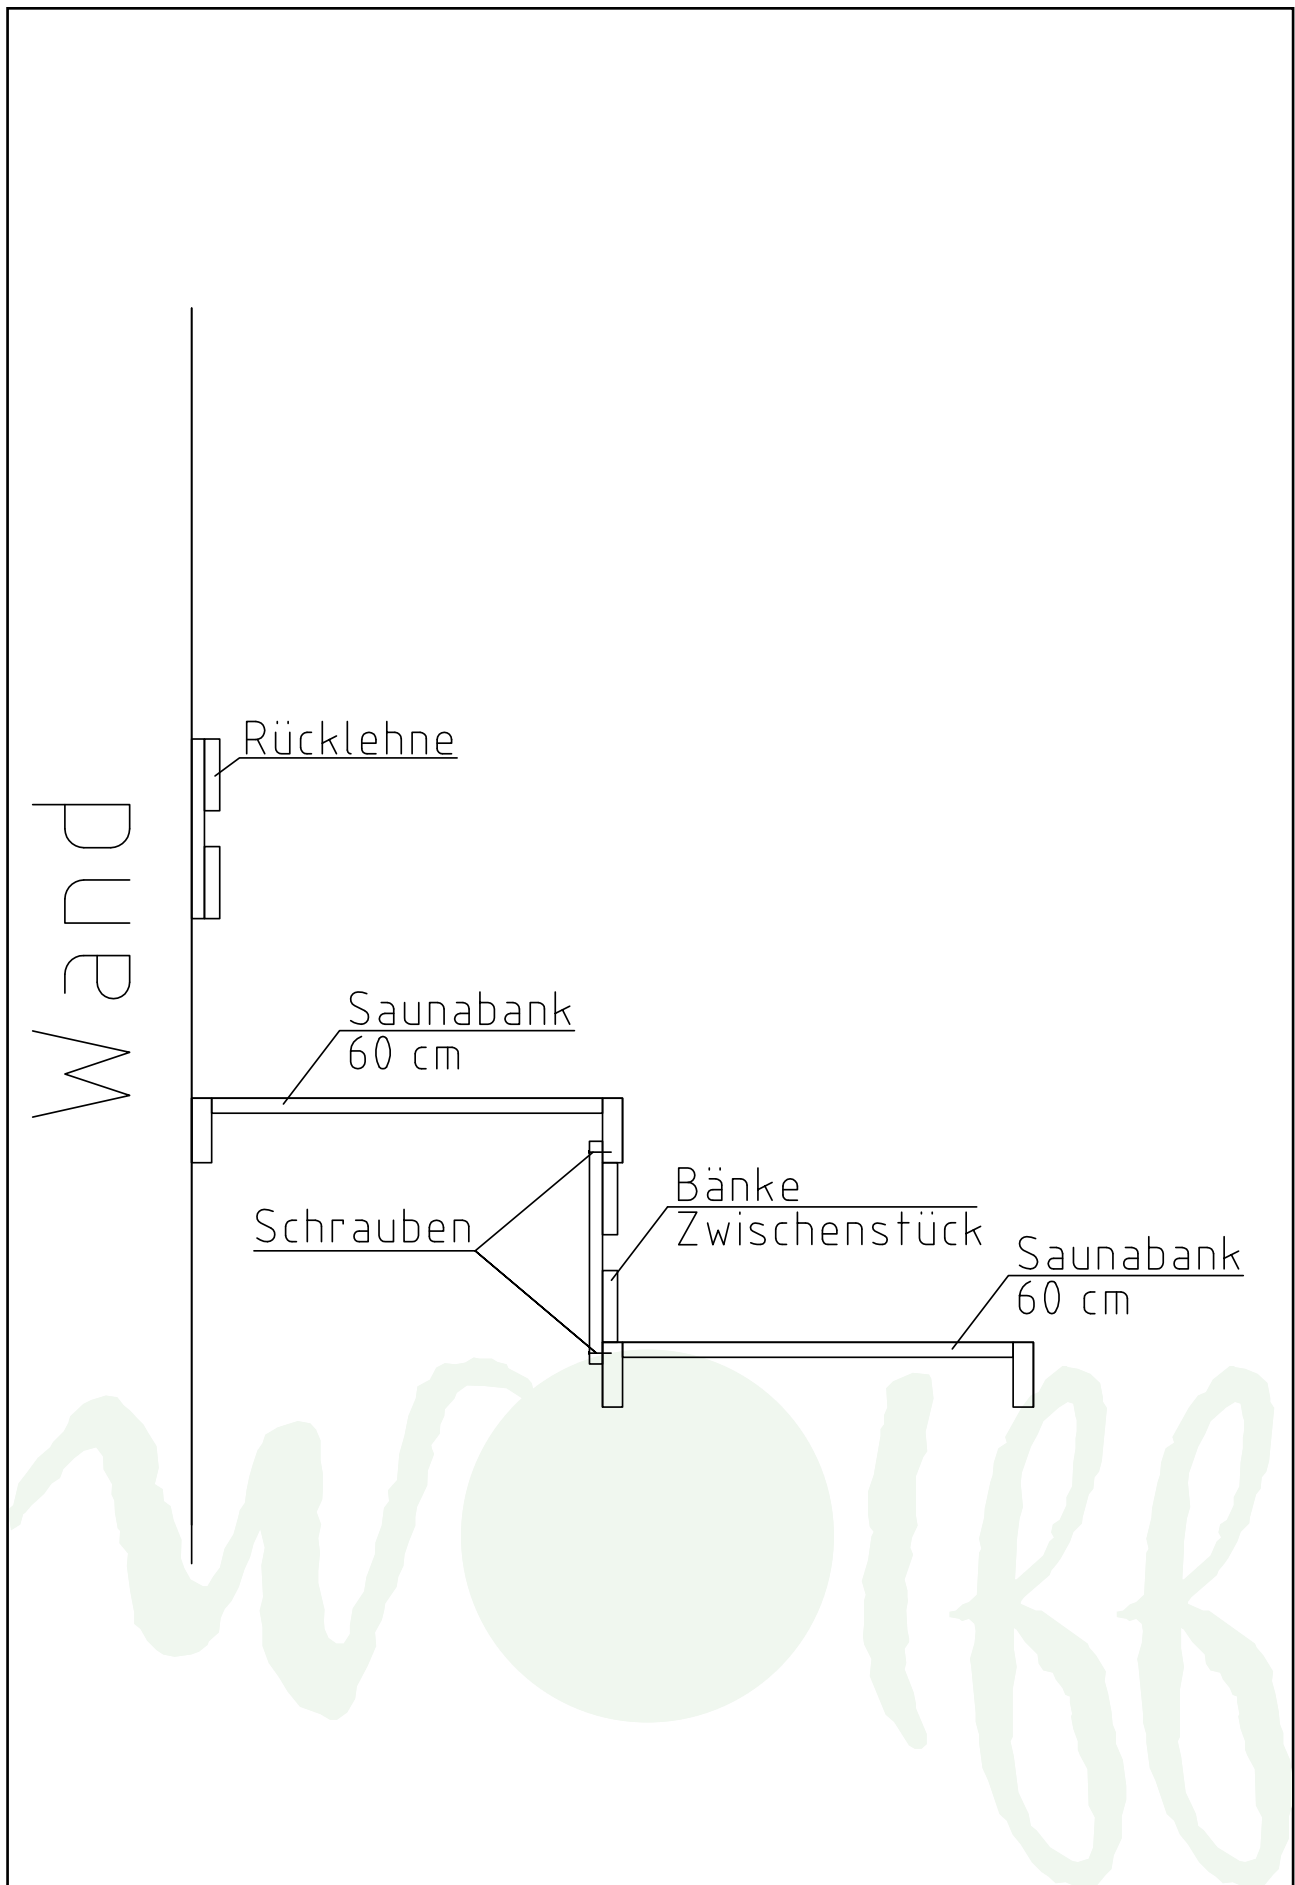

Das Saunahaus Mikko lässt sich
auch spiegelverkehrt aufbauen.

Grundrisse

Saunahaus Mikko 70 Vollglastür

Das Saunahaus Mikko lässt sich auch spiegelverkehrt aufbauen.

Lagerholzplan und Fundamentplan Saunahaus Mikko 70 Vollglastür

Teileliste 4

Saunahaus Mikko 70 Vollglastür

Pos		Stck	Profil (mm)	Länge (mm)
	FENSTER 915x510  <div style="display: flex; justify-content: space-between; margin-top: 10px;"> <div style="text-align: left;"> <p>A68-15K</p> <p>L1 18x90 L=1155mm 2x</p> <p>L2 18x90 L=630mm 4x</p> <p>L3 18x90 L=915mm 2x ✓</p> </div> </div>	1		
	TÜR 690x1936  <div style="display: flex; justify-content: space-between; margin-top: 10px;"> <div style="text-align: left;"> <p>LR</p> <p>L1 18x90 L=930mm 2x</p> <p>L2 18x90 L=1936mm 4x ✓</p> <p>DIN links</p> </div> </div>	1		
	TÜR 840x1955  <div style="display: flex; justify-content: space-between; margin-top: 10px;"> <div style="text-align: left;"> <p>U2-GH+</p> <p>L1 18x90 L=1080mm 2x</p> <p>L2 18x90 L=1955mm 4x ✓</p> <p>DIN links</p> </div> </div>	1		
	✓ - Bitte selber anpassen (falls nötig)! / Cut into length on site (if needed)!			

Wandplan 1 und 2 Saunahaus Mikko 70 Vollglastür

Wandplan A und B Saunahaus Mikko 70 Vollglastür

↘ -Bohrung für elektrische Kabel

Wandplan C

Saunahaus Mikko 70 Vollglastür

Montage Zwischenstück Saunahaush Mikko 70 Vollglastür