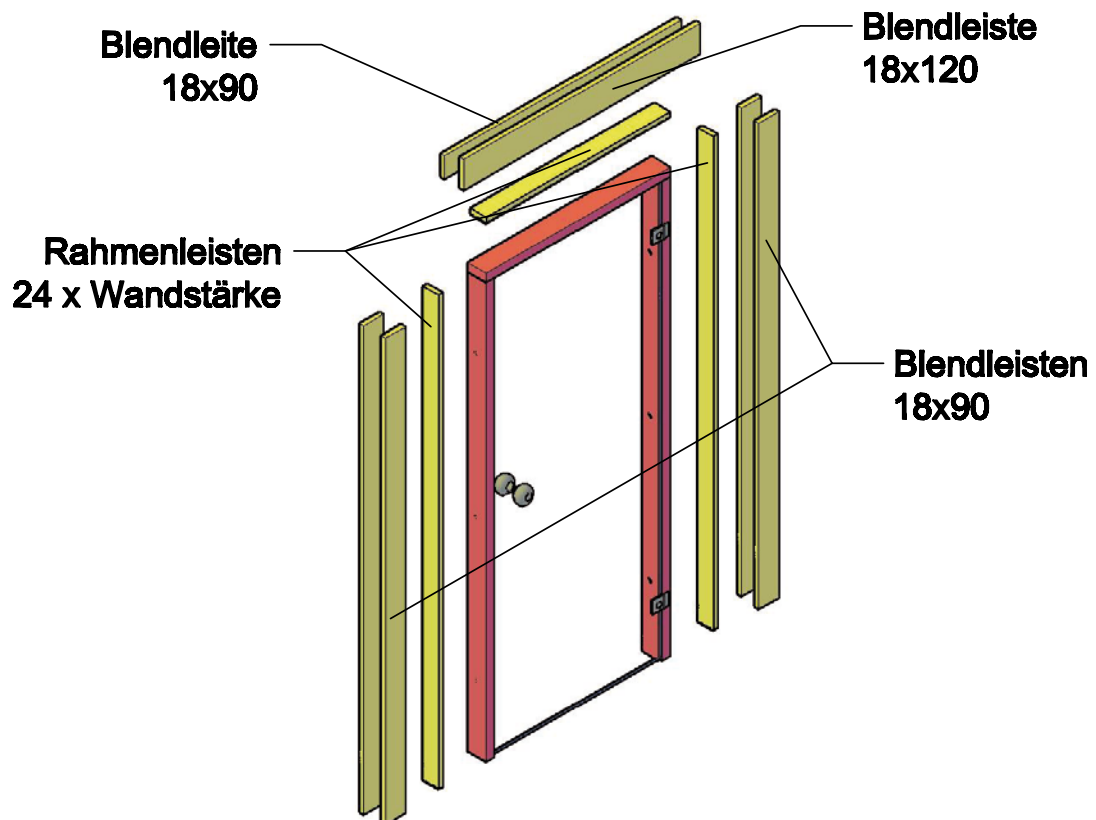

Saunahaus Zusatzpaket