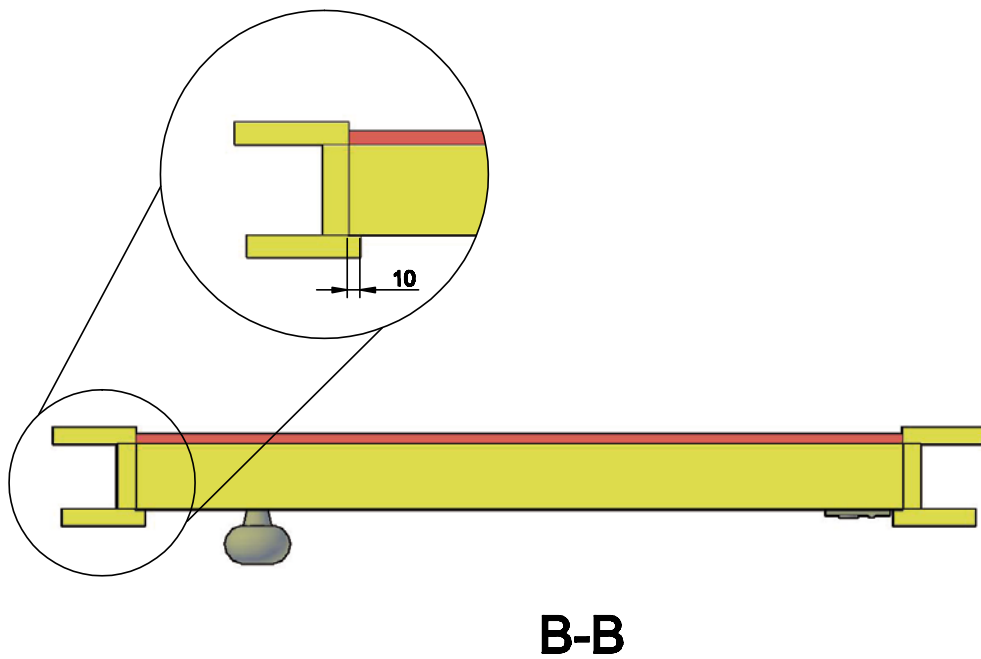

Saunahaush Zusatzpaket