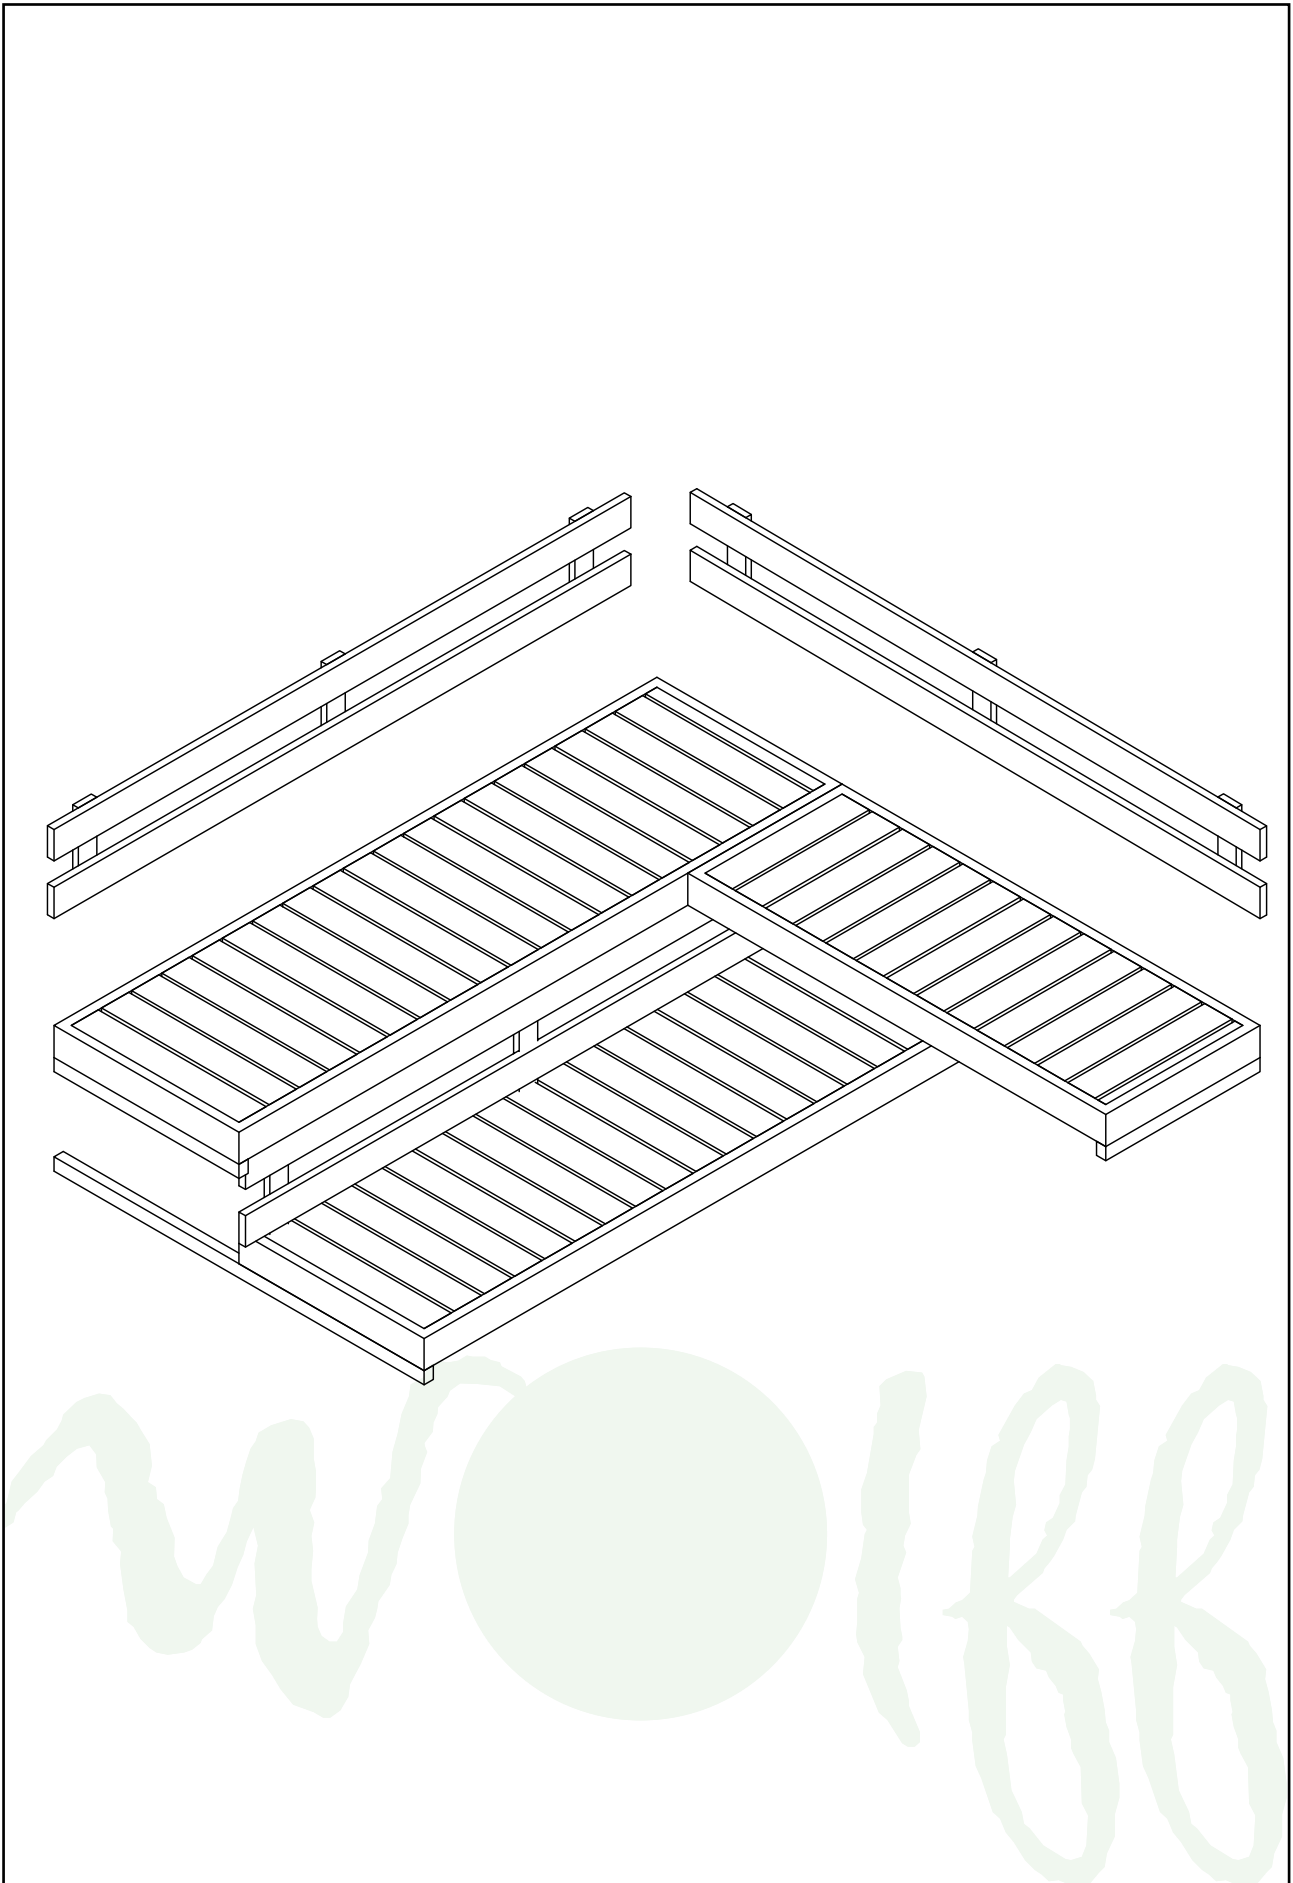

Einsetzen der Saunabänke Saunahaus Mikko 70 Vollglastür