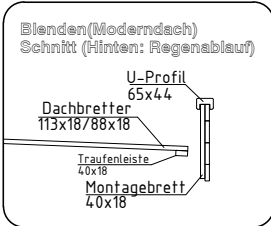

Teileliste 4

Saunahaus Mikko 70 Vollglastür

Pos		Stck	Profil (mm)	Länge (mm)
	FENSTER 915x510  <div style="display: flex; justify-content: space-between; margin-top: 10px;"> <div style="text-align: left;"> <p>A68-15K</p> <p>L1 18x90 L=1155mm 2x</p> <p>L2 18x90 L=630mm 4x</p> <p>L3 18x90 L=915mm 2x ✓</p> </div> </div>	1		
	TÜR 690x1936  <div style="display: flex; justify-content: space-between; margin-top: 10px;"> <div style="text-align: left;"> <p>LR</p> <p>L1 18x90 L=930mm 2x</p> <p>L2 18x90 L=1936mm 4x ✓</p> <p>DIN links</p> </div> </div>	1		
	TÜR 840x1955  <div style="display: flex; justify-content: space-between; margin-top: 10px;"> <div style="text-align: left;"> <p>U2-GH+</p> <p>L1 18x90 L=1080mm 2x</p> <p>L2 18x90 L=1955mm 4x ✓</p> <p>DIN links</p> </div> </div>	1		
	✓ - Bitte selber anpassen (falls nötig)! / Cut into length on site (if needed)!			

Wandplan 1 und 2 Saunahaus Mikko 70 Vollglastür

Wandplan A und B Saunahaus Mikko 70 Vollglastür

↘ -Bohrung für elektrische Kabel

Wandplan C

Saunahaus Mikko 70 Vollglastür

Montage Zwischenstück Saunahaush Mikko 70 Vollglastür