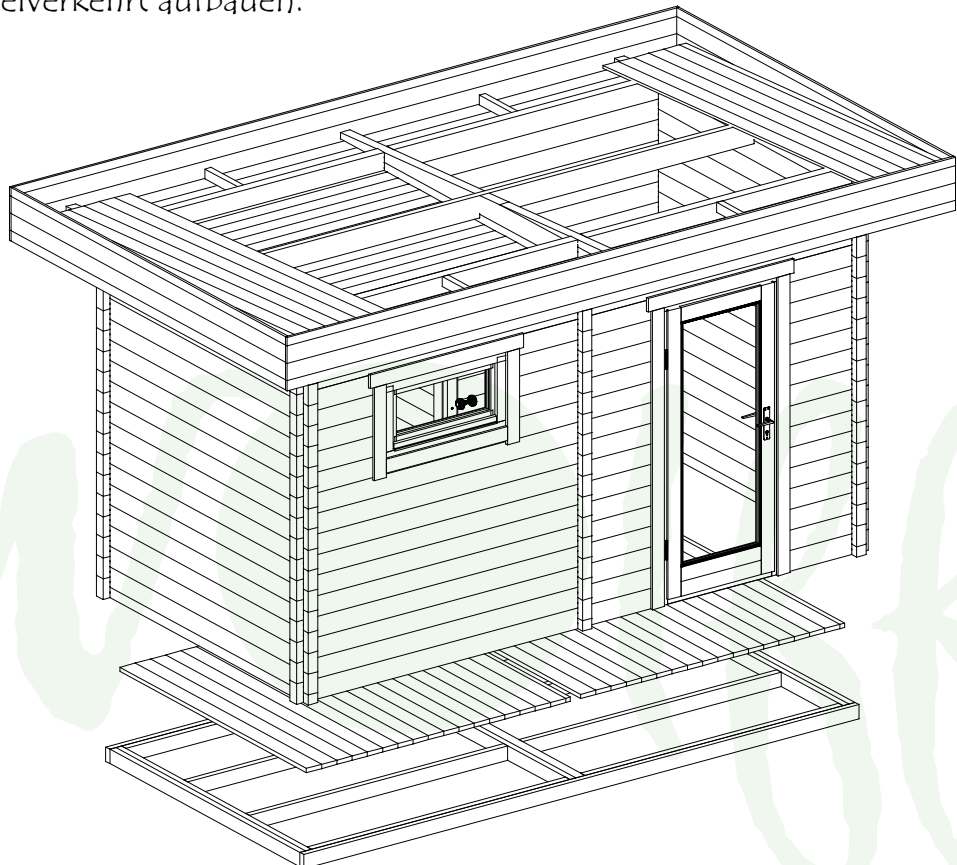

Technische Daten

Saunahaus Mikko 70 Vollglastür

Wandaußenmaß: 413 x 210 cm

Bohlenstärke: 70 mm

spiegelbildlich aufbaubar

Kontrolliert durch:

Achtung: Alle angegebenen Maße sind ca.-Maße!

3D-Darstellung Saunahaus Mikko 70 Vollglastür

Das Saunahaus Mikko lässt sich
auch spiegelverkehrt aufbauen.

Grundrisse

Saunahaus Mikko 70 Vollglastür

Das Saunahaus Mikko lässt sich auch spiegelverkehrt aufbauen.

Lagerholzplan und Fundamentplan Saunahaus Mikko 70 Vollglastür

Wir empfehlen als Fundament für Ihr Gartenhaus eine vollflächig, festgegründete, gepflasterte oder betonierte Fläche.
Wahlweise ist auch ein Punkt- oder Streifenfundament möglich.

Teileliste 1

Saunahaus Mikko 70 Vollglastür