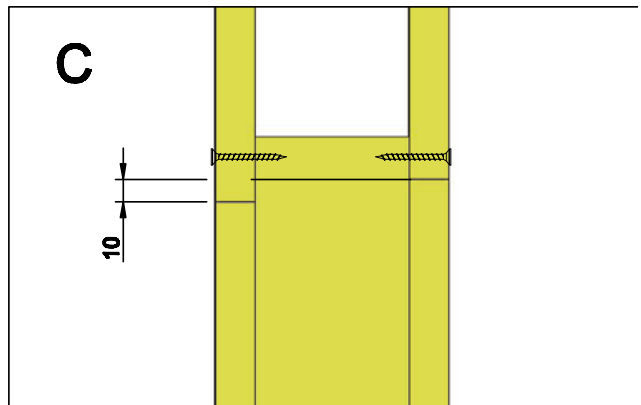

Teileliste 4

Saunahaus Mikko 70 Vollglastür

Pos		Stck	Profil (mm)	Länge (mm)
	FENSTER 915x510  <div style="display: flex; justify-content: space-between; margin-top: 10px;"> <div style="text-align: left;"> <p>A68-15K</p> <p>L1 18x90 L=1155mm 2x</p> <p>L2 18x90 L=630mm 4x</p> <p>L3 18x90 L=915mm 2x ✓</p> </div> </div>	1		
	TÜR 690x1936  <div style="display: flex; justify-content: space-between; margin-top: 10px;"> <div style="text-align: left;"> <p>LR</p> <p>L1 18x90 L=930mm 2x</p> <p>L2 18x90 L=1936mm 4x ✓</p> <p>DIN links</p> </div> </div>	1		
	TÜR 840x1955  <div style="display: flex; justify-content: space-between; margin-top: 10px;"> <div style="text-align: left;"> <p>U2-GH+</p> <p>L1 18x90 L=1080mm 2x</p> <p>L2 18x90 L=1955mm 4x ✓</p> <p>DIN links</p> </div> </div>	1		
	✓ - Bitte selber anpassen (falls nötig)! / Cut into length on site (if needed)!			

Wandplan 1 und 2 Saunahaus Mikko 70 Vollglastür

Wandplan A und B Saunahaus Mikko 70 Vollglastür

↘ -Bohrung für elektrische Kabel

Wandplan C

Saunahaus Mikko 70 Vollglastür

Montage Zwischenstück Saunahaush Mikko 70 Vollglastür

Einsetzen der Saunabänke Saunahaus Mikko 70 Vollglastür

Saunahaus Zusatzpaket

Saunahaush Zusatzpaket

Saunahaus Zusatzpaket

D-D