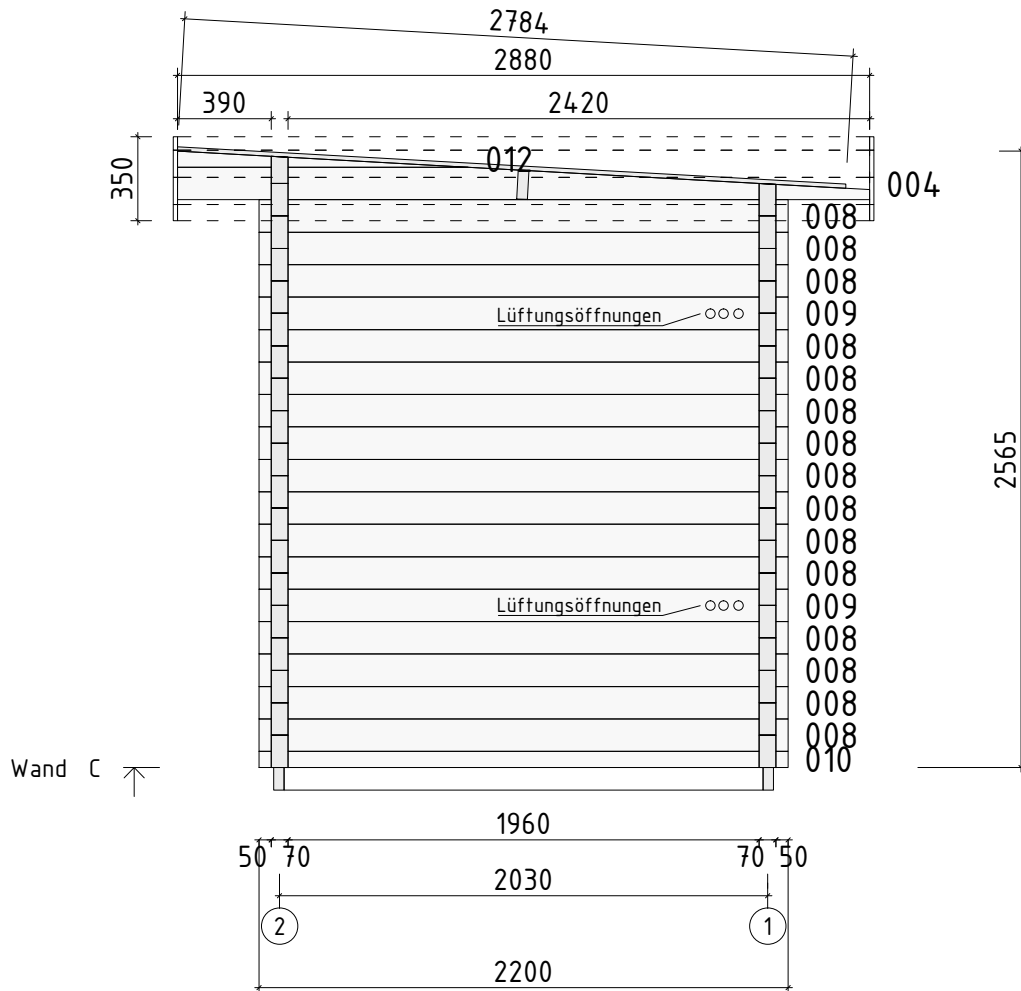

Technische Daten

Saunahaus Mikko 70 Vollglastür

Wandaußenmaß: 413 x 210 cm

Bohlenstärke: 70 mm

spiegelbildlich aufbaubar

Kontrolliert durch:

Achtung: Alle angegebenen Maße sind ca.-Maße!

3D-Darstellung Saunahaus Mikko 70 Vollglastür

Das Saunahaus Mikko lässt sich
auch spiegelverkehrt aufbauen.

Grundrisse

Saunahaus Mikko 70 Vollglastür

Das Saunahaus Mikko lässt sich auch spiegelverkehrt aufbauen.

Lagerholzplan und Fundamentplan Saunahaus Mikko 70 Vollglastür

Teileliste 4

Saunahaus Mikko 70 Vollglastür

Pos		Stck	Profil (mm)	Länge (mm)
	FENSTER 915x510  <div style="display: flex; justify-content: space-between; margin-top: 10px;"> <div style="text-align: left;"> <p>A68-15K</p> <p>L1 18x90 L=1155mm 2x</p> <p>L2 18x90 L=630mm 4x</p> <p>L3 18x90 L=915mm 2x ✓</p> </div> </div>	1		
	TÜR 690x1936  <div style="display: flex; justify-content: space-between; margin-top: 10px;"> <div style="text-align: left;"> <p>LR</p> <p>L1 18x90 L=930mm 2x</p> <p>L2 18x90 L=1936mm 4x ✓</p> <p>DIN links</p> </div> </div>	1		
	TÜR 840x1955  <div style="display: flex; justify-content: space-between; margin-top: 10px;"> <div style="text-align: left;"> <p>U2-GH+</p> <p>L1 18x90 L=1080mm 2x</p> <p>L2 18x90 L=1955mm 4x ✓</p> <p>DIN links</p> </div> </div>	1		
	✓ - Bitte selber anpassen (falls nötig)! / Cut into length on site (if needed)!			

Wandplan 1 und 2 Saunahaus Mikko 70 Vollglastür

Wandplan A und B Saunahaus Mikko 70 Vollglastür

↘ -Bohrung für elektrische Kabel

Wandplan C

Saunahaus Mikko 70 Vollglastür

Montage Zwischenstück Saunahaush Mikko 70 Vollglastür