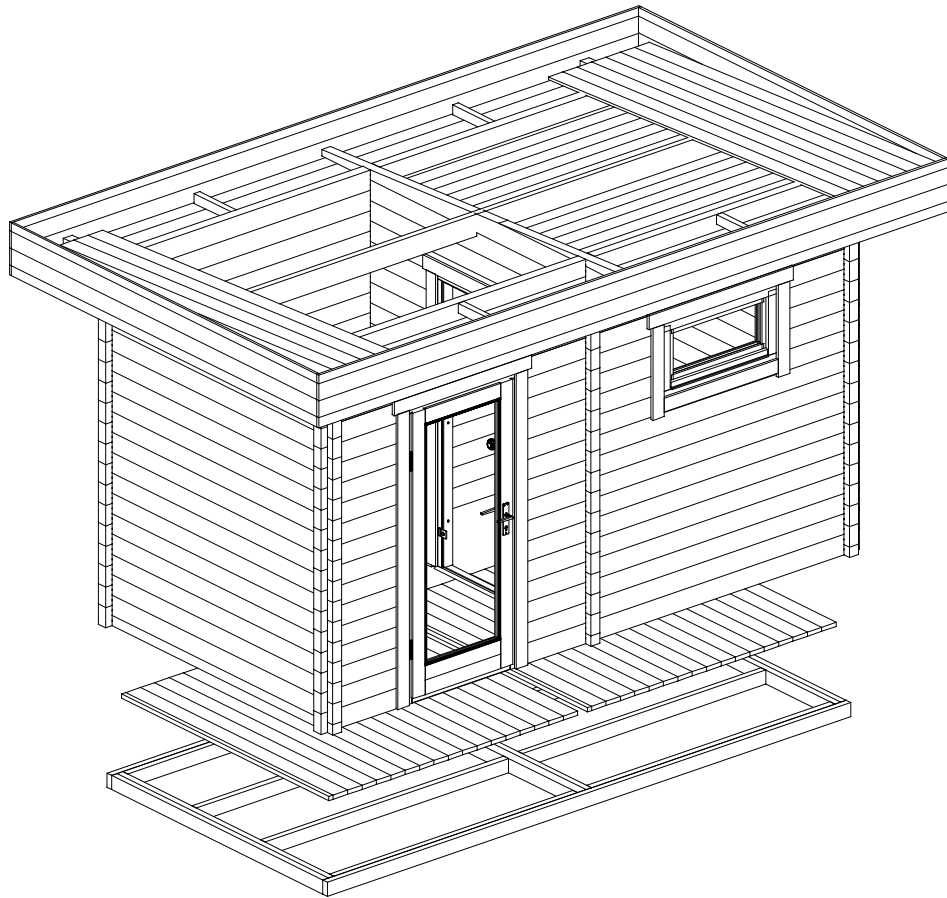

Technische Daten

Saunahaus Mikko 70 Vollglastür

Wandaußenmaß: 413 x 210 cm

Bohlenstärke: 70 mm

spiegelbildlich aufbaubar

Kontrolliert durch:

Achtung: Alle angegebenen Maße sind ca.-Maße!

3D-Darstellung Saunahaus Mikko 70 Vollglastür

Das Saunahaus Mikko lässt sich
auch spiegelverkehrt aufbauen.

Grundrisse

Saunahaus Mikko 70 Vollglastür

Das Saunahaus Mikko lässt sich auch spiegelverkehrt aufbauen.

Lagerholzplan und Fundamentplan Saunahaus Mikko 70 Vollglastür

Wir empfehlen als Fundament für Ihr Gartenhaus eine vollflächig, festgegründete, gepflasterte oder betonierte Fläche.
Wahlweise ist auch ein Punkt- oder Streifenfundament möglich.

Teileliste 1

Saunahaus Mikko 70 Vollglastür