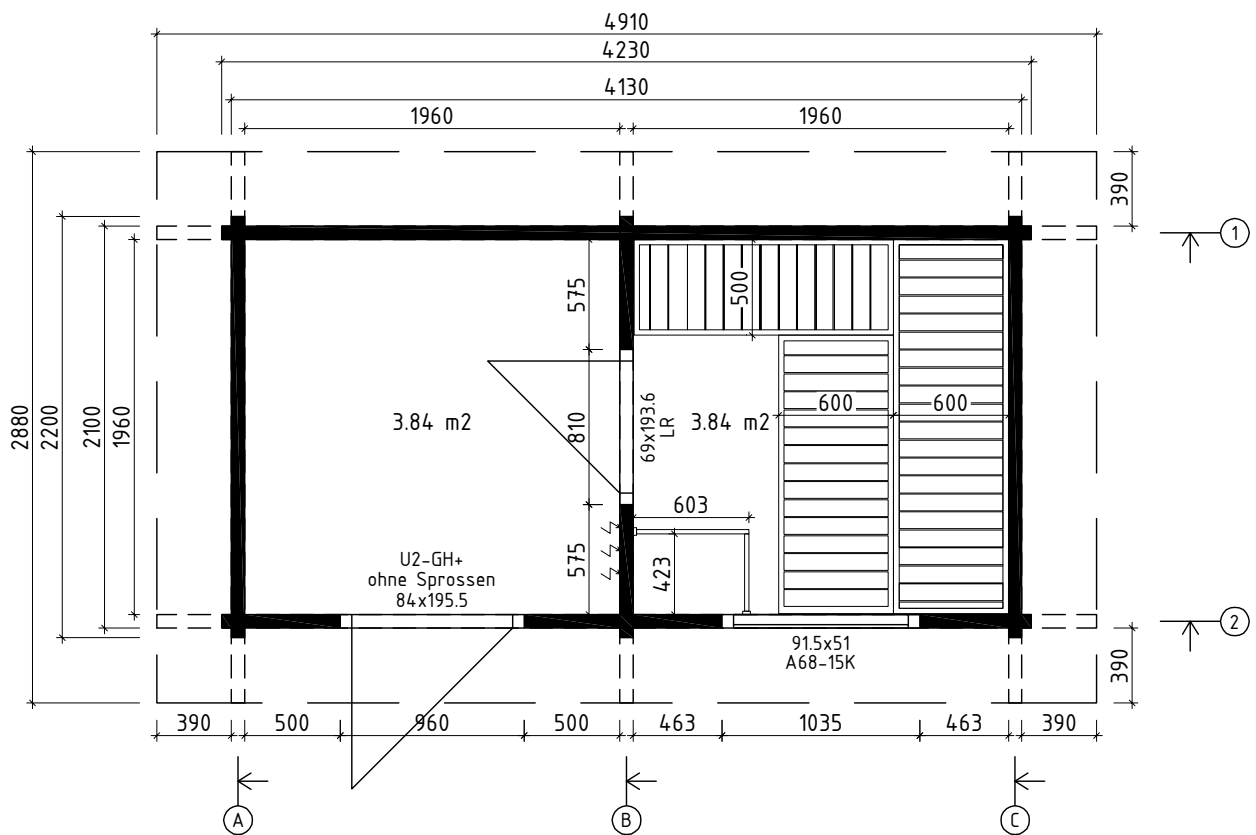

Technische Daten

Saunahaus Mikko 70 Vollglastür

Wandaußenmaß: 413 x 210 cm

Bohlenstärke: 70 mm

spiegelbildlich aufbaubar

Kontrolliert durch:

Achtung: Alle angegebenen Maße sind ca.-Maße!

3D-Darstellung Saunahaus Mikko 70 Vollglastür

Das Saunahaus Mikko lässt sich
auch spiegelverkehrt aufbauen.

Grundrisse

Saunahaus Mikko 70 Vollglastür

Das Saunahaus Mikko lässt sich auch spiegelverkehrt aufbauen.

Lagerholzplan und Fundamentplan Saunahaus Mikko 70 Vollglastür

Teileliste 4

Saunahaus Mikko 70 Vollglastür

Pos		Stck	Profil (mm)	Länge (mm)
	FENSTER 915x510  <div style="display: flex; justify-content: space-between; margin-top: 10px;"> <div style="text-align: left;"> <p>A68-15K</p> <p>L1 18x90 L=1155mm 2x</p> <p>L2 18x90 L=630mm 4x</p> <p>L3 18x90 L=915mm 2x ✓</p> </div> </div>	1		
	TÜR 690x1936  <div style="display: flex; justify-content: space-between; margin-top: 10px;"> <div style="text-align: left;"> <p>LR</p> <p>L1 18x90 L=930mm 2x</p> <p>L2 18x90 L=1936mm 4x ✓</p> <p>DIN links</p> </div> </div>	1		
	TÜR 840x1955  <div style="display: flex; justify-content: space-between; margin-top: 10px;"> <div style="text-align: left;"> <p>U2-GH+</p> <p>L1 18x90 L=1080mm 2x</p> <p>L2 18x90 L=1955mm 4x ✓</p> <p>DIN links</p> </div> </div>	1		
	✓ - Bitte selber anpassen (falls nötig)! / Cut into length on site (if needed)!			