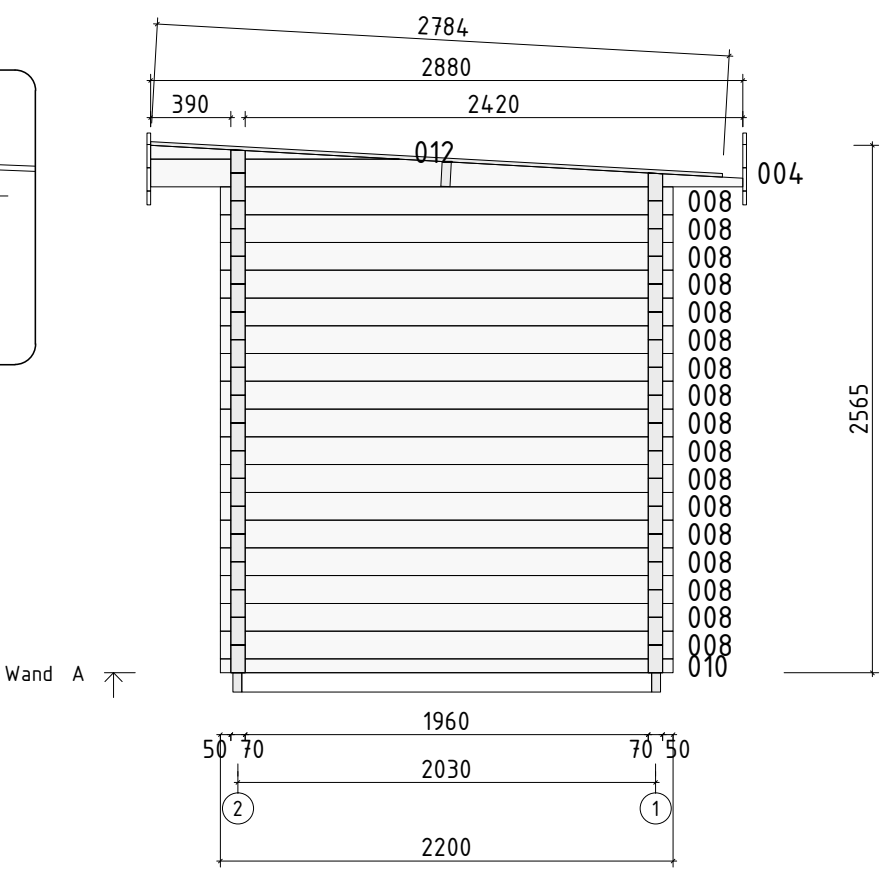

Technische Daten

Saunahaus Mikko 70 Vollglastür

Wandaußenmaß: 413 x 210 cm

Bohlenstärke: 70 mm

spiegelbildlich aufbaubar

Kontrolliert durch:

Achtung: Alle angegebenen Maße sind ca.-Maße!

3D-Darstellung Saunahaus Mikko 70 Vollglastür

Teileliste 4

Saunahaus Mikko 70 Vollglastür

Pos		Stck	Profil (mm)	Länge (mm)
	FENSTER 915x510  <div style="display: flex; justify-content: space-between; margin-top: 10px;"> <div style="text-align: left;"> <p>A68-15K</p> <p>L1 18x90 L=1155mm 2x</p> <p>L2 18x90 L=630mm 4x</p> <p>L3 18x90 L=915mm 2x ✓</p> </div> </div>	1		
	TÜR 690x1936  <div style="display: flex; justify-content: space-between; margin-top: 10px;"> <div style="text-align: left;"> <p>LR</p> <p>L1 18x90 L=930mm 2x</p> <p>L2 18x90 L=1936mm 4x ✓</p> <p>DIN links</p> </div> </div>	1		
	TÜR 840x1955  <div style="display: flex; justify-content: space-between; margin-top: 10px;"> <div style="text-align: left;"> <p>U2-GH+</p> <p>L1 18x90 L=1080mm 2x</p> <p>L2 18x90 L=1955mm 4x ✓</p> <p>DIN links</p> </div> </div>	1		
	✓ - Bitte selber anpassen (falls nötig)! / Cut into length on site (if needed)!			

Wandplan 1 und 2 Saunahaus Mikko 70 Vollglastür

Wandplan A und B Saunahaus Mikko 70 Vollglastür

↘ -Bohrung für elektrische Kabel

Wandplan C

Saunahaus Mikko 70 Vollglastür

Montage Zwischenstück Saunahaush Mikko 70 Vollglastür