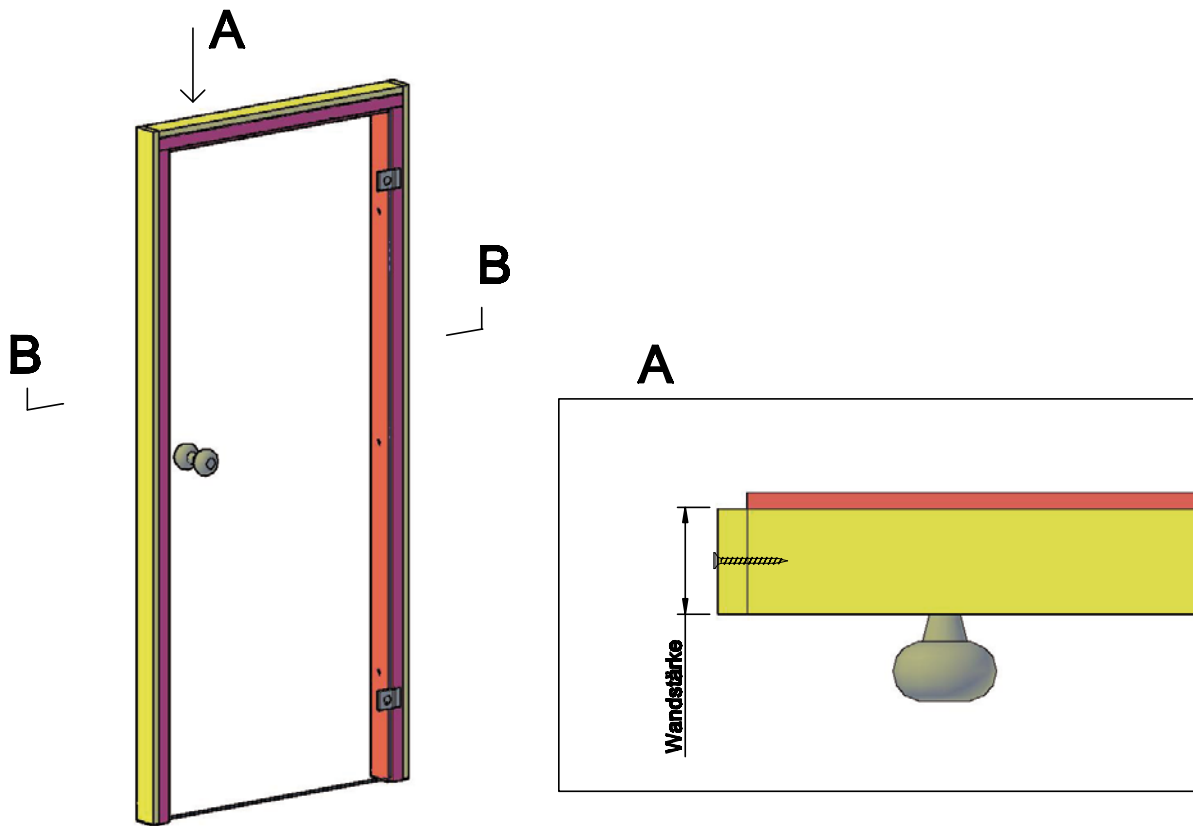

Saunahaush Zusatzpaket