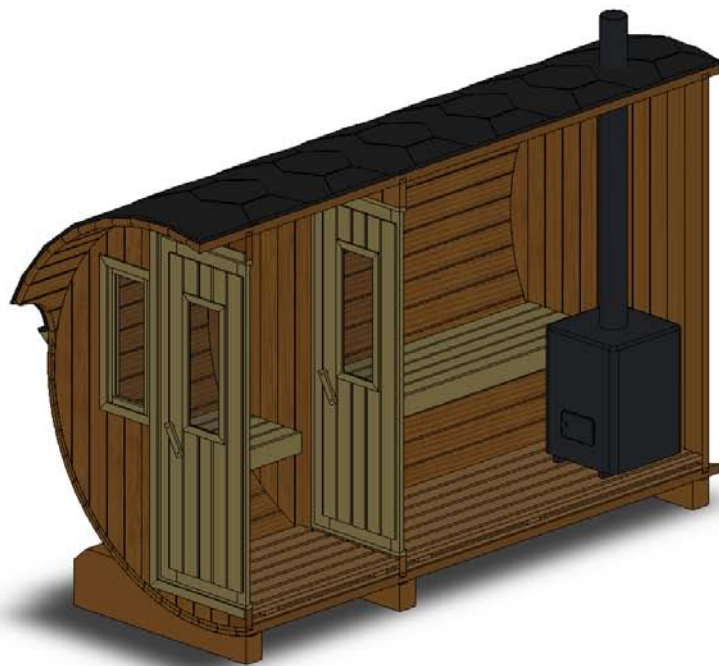

Technische Daten Saunafass 330

Wandaußenmaß: Ø 200 x 330 cm

Bohlenstärke: 42 mm

Kontrolliert durch:

Achtung: Alle angegebenen Maße sind ca.-Maße!

Grundriss Saunafass 330

Ansicht 1 Saunafass 330

Ansicht 2

Saunafass 330

Ansicht 3 Saunafass 330

Elektroofen

Saunaofen-Set 6-teilig 9 KW mit integrierter Steuerung für alle
Saunafässer basic + de luxe

Installation bei Elektroofen

Kontrolliert durch:

Achtung: Alle angegebenen Maße sind ca.-Maße!