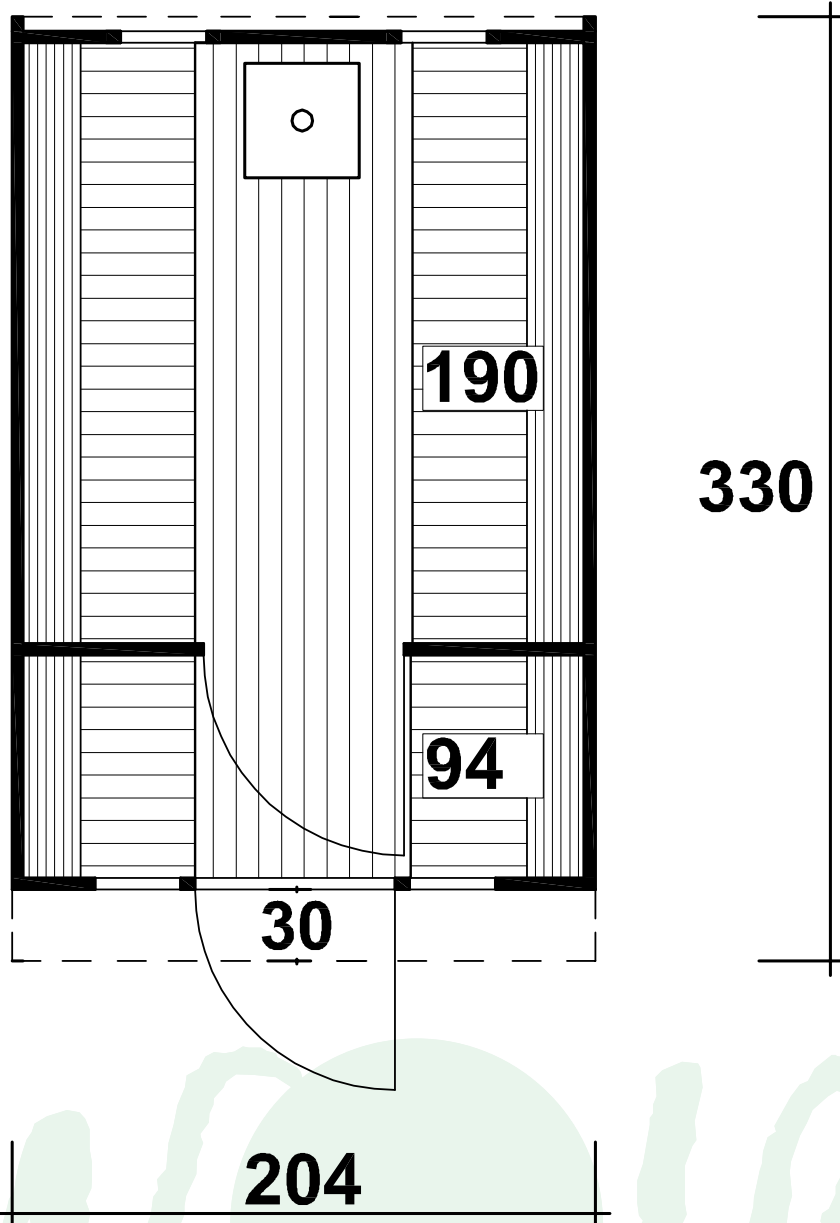

Technische Daten Saunafass 330

Wandaußenmaß: Ø 200 x 330 cm

Bohlenstärke: 42 mm

Kontrolliert durch:

Achtung: Alle angegebenen Maße sind ca.-Maße!

Grundriss Saunafass 330

Ansicht 1 Saunafass 330

Ansicht 2

Saunafass 330

Ansicht 3 Saunafass 330

Elektroofen

Saunaofen-Set 6-teilig 9 KW mit integrierter Steuerung für alle
Saunafässer basic + de luxe

Installation bei Elektroofen

Kontrolliert durch:

Achtung: Alle angegebenen Maße sind ca.-Maße!