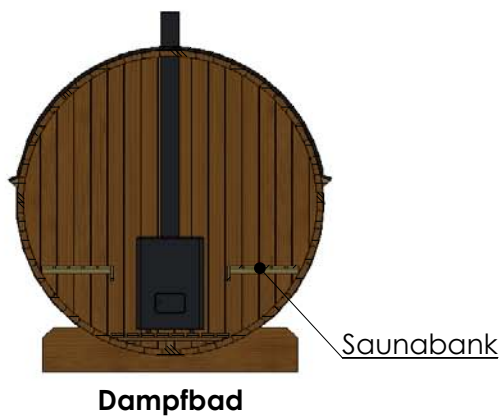

Technische Daten Saunafass 330

Wandaußenmaß: Ø 200 x 330 cm

Bohlenstärke: 42 mm

Kontrolliert durch:

Achtung: Alle angegebenen Maße sind ca.-Maße!

Grundriss Saunafass 330

Ansicht 1 Saunafass 330

Ansicht 2

Saunafass 330

Ansicht 3 Saunafass 330

Elektroofen

Saunaofen-Set 6-teilig 9 KW mit integrierter Steuerung für alle
Saunafässer basic + de luxe

Installation bei Elektroofen

Kontrolliert durch:

Achtung: Alle angegebenen Maße sind ca.-Maße!