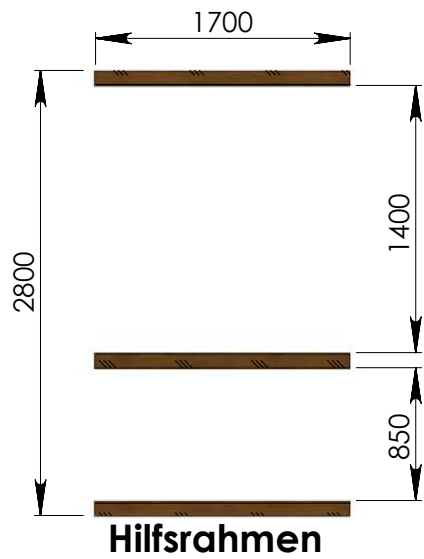

Technische Daten Saunafass 330

Wandaußenmaß: Ø 200 x 330 cm

Bohlenstärke: 42 mm

Kontrolliert durch:

Achtung: Alle angegebenen Maße sind ca.-Maße!

Grundriss Saunafass 330

Ansicht 1 Saunafass 330

Ansicht 2

Saunafass 330

Ansicht 3 Saunafass 330

Elektroofen

Saunaofen-Set 6-teilig 9 KW mit integrierter Steuerung für alle
Saunafässer basic + de luxe

Installation bei Elektroofen

Kontrolliert durch:

Achtung: Alle angegebenen Maße sind ca.-Maße!