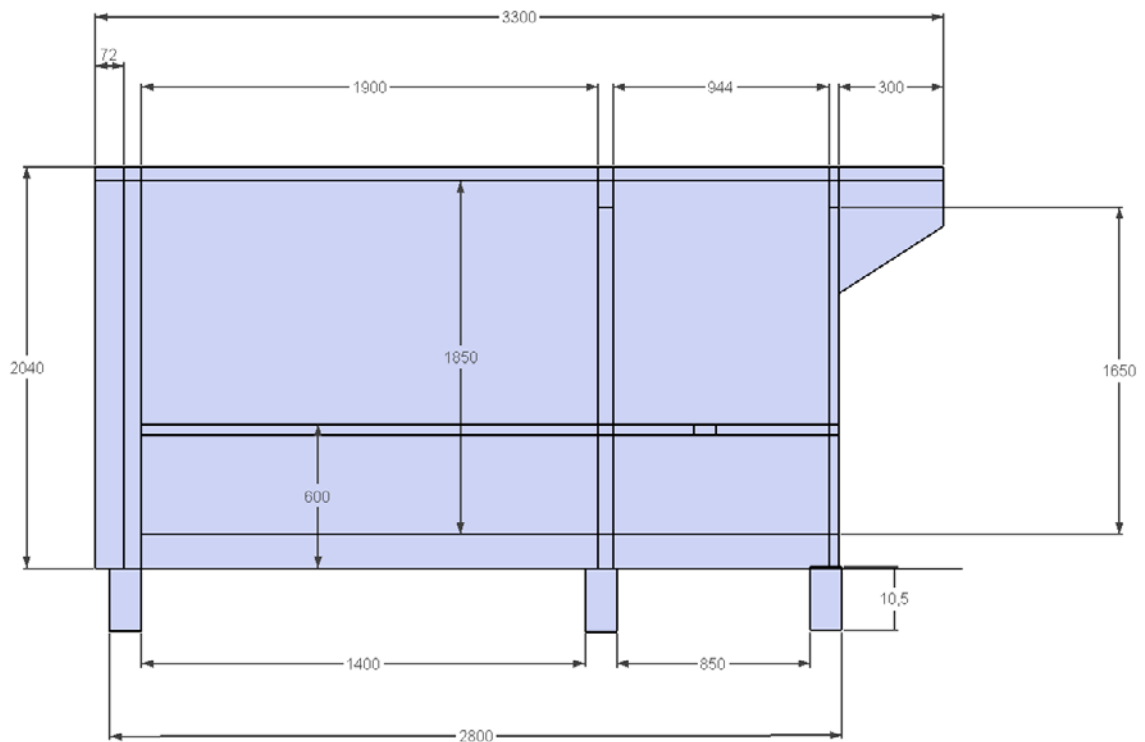

Technische Daten Saunafass 330

Wandaußenmaß: Ø 200 x 330 cm

Bohlenstärke: 42 mm

Kontrolliert durch:

Achtung: Alle angegebenen Maße sind ca.-Maße!

Grundriss Saunafass 330

Ansicht 1 Saunafass 330

Ansicht 2

Saunafass 330

Ansicht 3 Saunafass 330

Elektroofen

Saunaofen-Set 6-teilig 9 KW mit integrierter Steuerung für alle
Saunafässer basic + de luxe

Installation bei Elektroofen

Kontrolliert durch:

Achtung: Alle angegebenen Maße sind ca.-Maße!