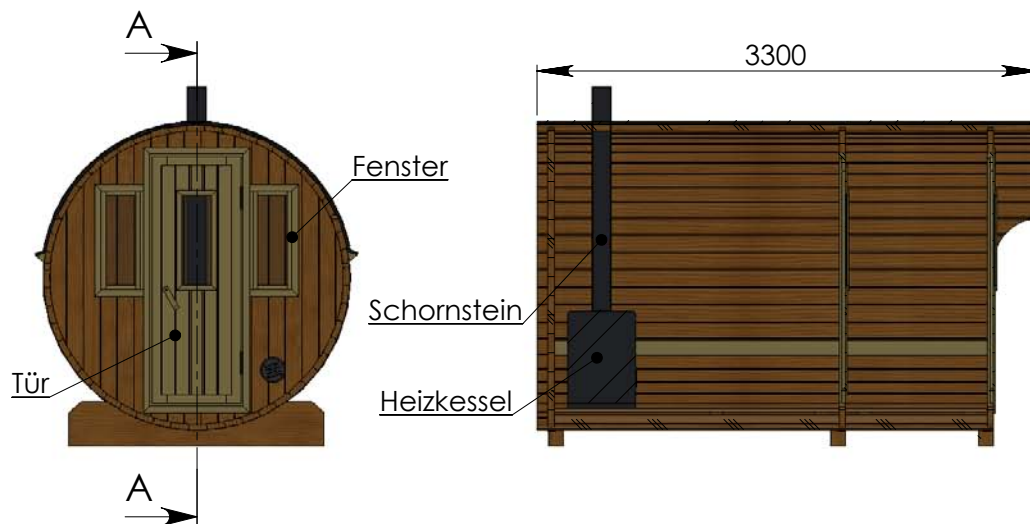

Technische Daten Saunafass 330

Wandaußenmaß: Ø 200 x 330 cm

Bohlenstärke: 42 mm

Kontrolliert durch:

Achtung: Alle angegebenen Maße sind ca.-Maße!

Grundriss Saunafass 330

Ansicht 1 Saunafass 330

Ansicht 2

Saunafass 330

Ansicht 3 Saunafass 330

Elektroofen

Saunaofen-Set 6-teilig 9 KW mit integrierter Steuerung für alle
Saunafässer basic + de luxe

Installation bei Elektroofen

Kontrolliert durch:

Achtung: Alle angegebenen Maße sind ca.-Maße!