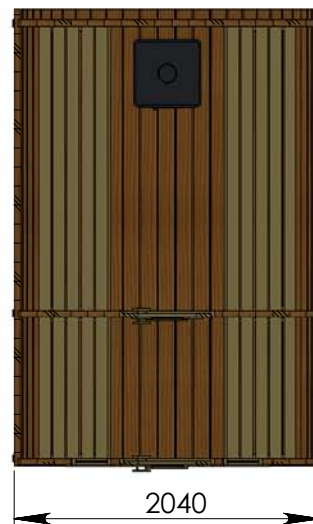

Technische Daten Saunafass 330

Wandaußenmaß: Ø 200 x 330 cm

Bohlenstärke: 42 mm

Kontrolliert durch:

Achtung: Alle angegebenen Maße sind ca.-Maße!

Grundriss Saunafass 330

Ansicht 1 Saunafass 330

Ansicht 2

Saunafass 330

Ansicht 3 Saunafass 330

Elektroofen

Saunaofen-Set 6-teilig 9 KW mit integrierter Steuerung für alle
Saunafässer basic + de luxe

Installation bei Elektroofen

Kontrolliert durch:

Achtung: Alle angegebenen Maße sind ca.-Maße!