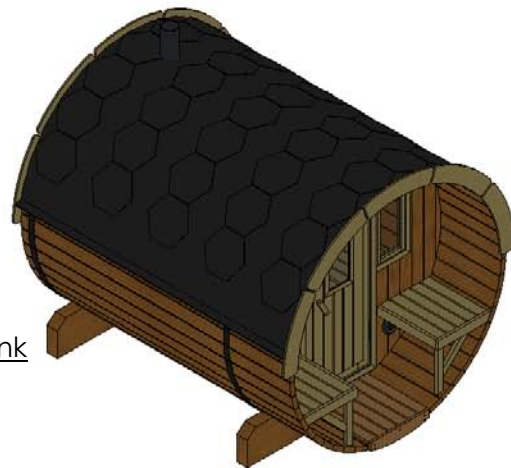

Ansicht 3 Saunafass 250