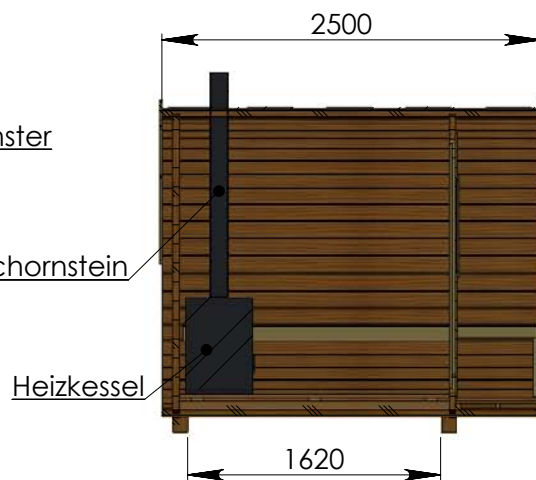

Ansicht 3 Saunafass 250