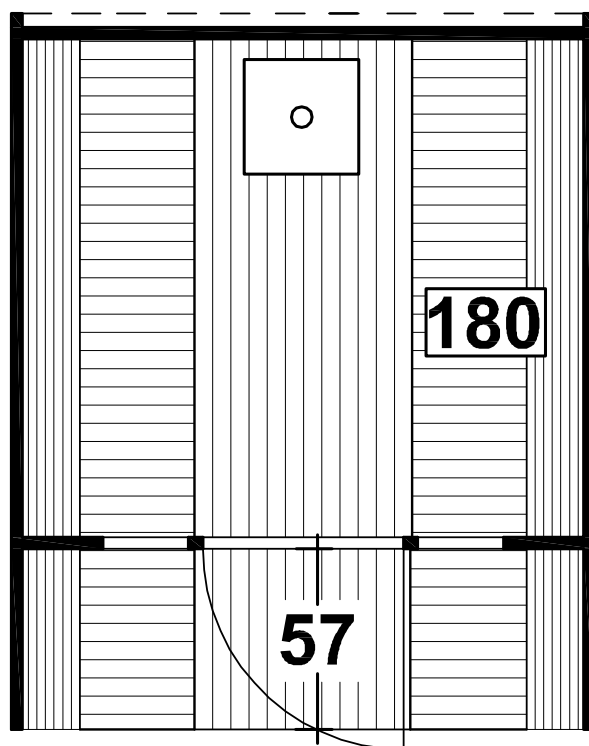

# Technische Daten Saunafass 250

Wandaußenmaß: Ø 200 x 250 cm

Bohlenstärke: 42 mm

Kontrolliert durch:

Empty rectangular box for signature or stamp.

Achtung: Alle angegebenen Maße sind ca.-Maße!

# Grundriss Saunafass 250

250

204

# Ansicht 1

## Saunafass 250