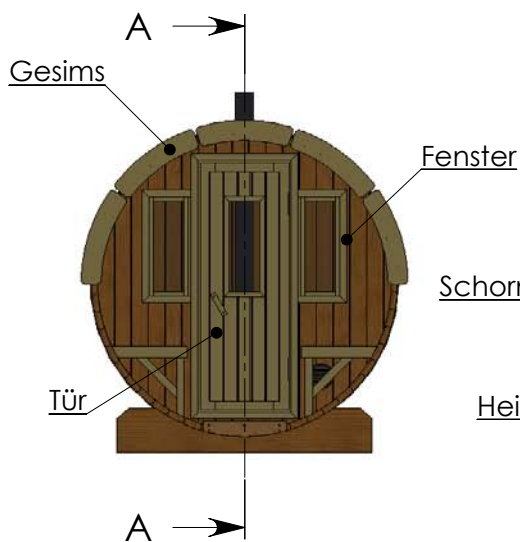

Ansicht 3 Saunafass 250