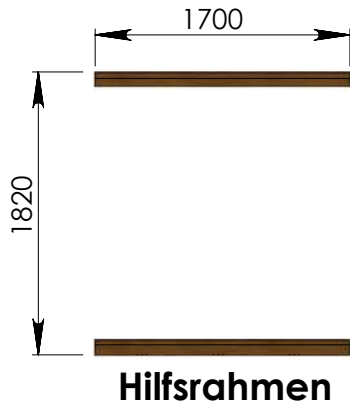

Ansicht 3 Saunafass 250