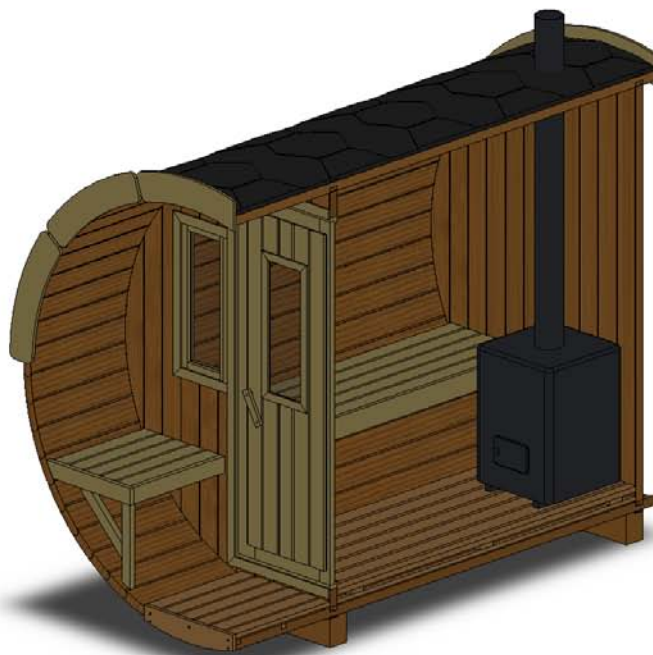

Ansicht 2

Saunafass 250