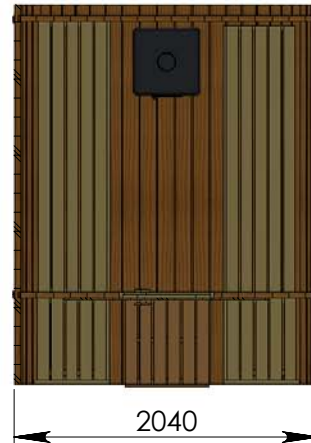

Ansicht 3 Saunafass 250