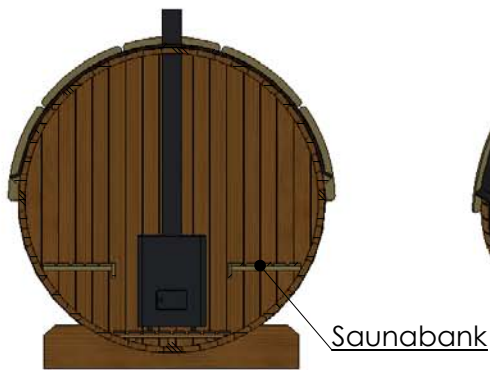

Ansicht 3 Saunafass 250