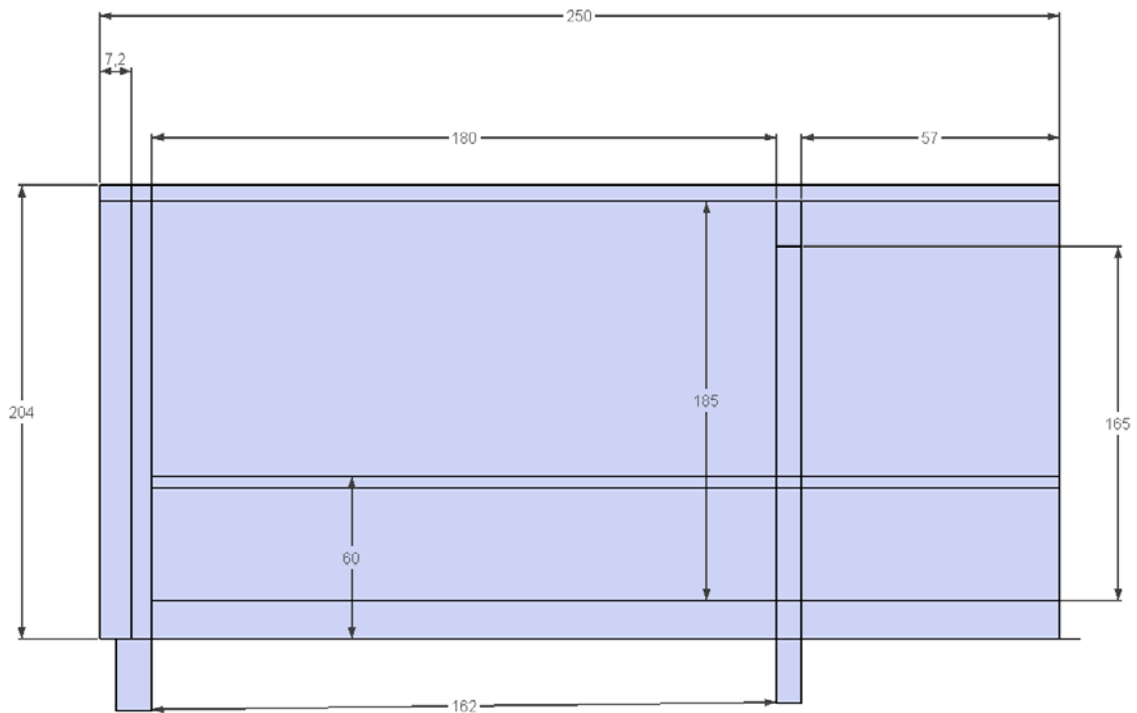

Ansicht 1

Saunafass 250