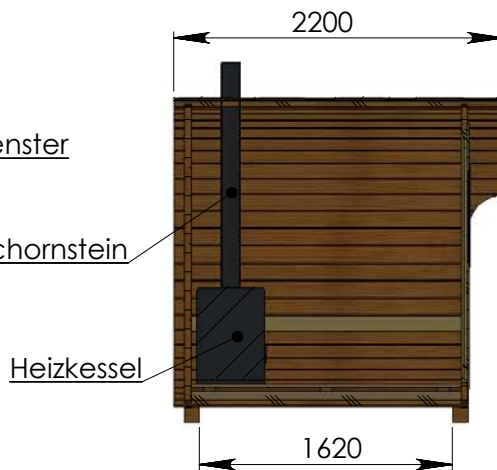

Technische Daten Saunafass 220

Wandaußenmaß: Ø 200 x 220 cm

Bohlenstärke: 42 mm

Abb. ähnlich!

Kontrolliert durch:

Achtung: Alle angegebenen Maße sind ca.-Maße!

Grundriss Saunafass 220

Ansicht 1 Saunafass 220

Ansicht 2

Saunafass 220

Ansicht 3 Saunafass 220

Hilfsrahmen

Elektroofen

Saunaofen-Set 6-teilig 9 KW mit integrierter Steuerung für alle
Saunafässer basic + de luxe

Installation bei Elektroofen

Kontrolliert durch:

Achtung: Alle angegebenen Maße sind ca.-Maße!

Elektroofen

Saunaofen-Set 6-teilig 9 KW mit integrierter Steuerung für alle Saunafässer basic + de luxe

Installation bei Elektroofen

Alle elektrischen Arbeiten müssen durch einen lizenzierten Elektriker durchgeführt werden !!!