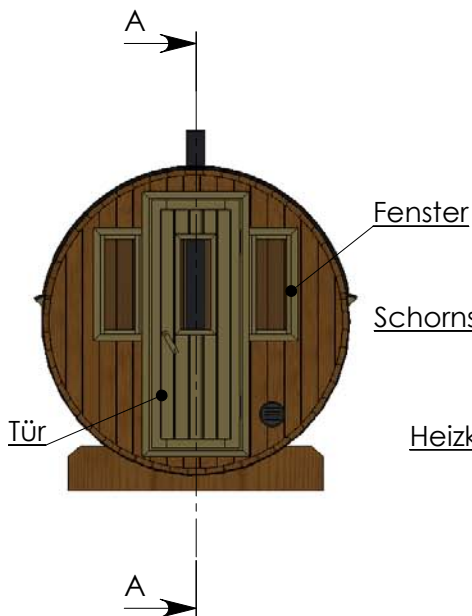

Technische Daten Saunafass 220

Wandaußenmaß: Ø 200 x 220 cm

Bohlenstärke: 42 mm

Abb. ähnlich!

Kontrolliert durch:

Achtung: Alle angegebenen Maße sind ca.-Maße!

Grundriss Saunafass 220

Ansicht 1 Saunafass 220

Ansicht 2

Saunafass 220

Ansicht 3 Saunafass 220

Hilfsrahmen

Elektroofen

Saunaofen-Set 6-teilig 9 KW mit integrierter Steuerung für alle
Saunafässer basic + de luxe

Installation bei Elektroofen

Kontrolliert durch:

Achtung: Alle angegebenen Maße sind ca.-Maße!

Elektroofen

Saunaofen-Set 6-teilig 9 KW mit integrierter Steuerung für alle Saunafässer basic + de luxe

Installation bei Elektroofen

Alle elektrischen Arbeiten müssen durch einen lizenzierten Elektriker durchgeführt werden !!!