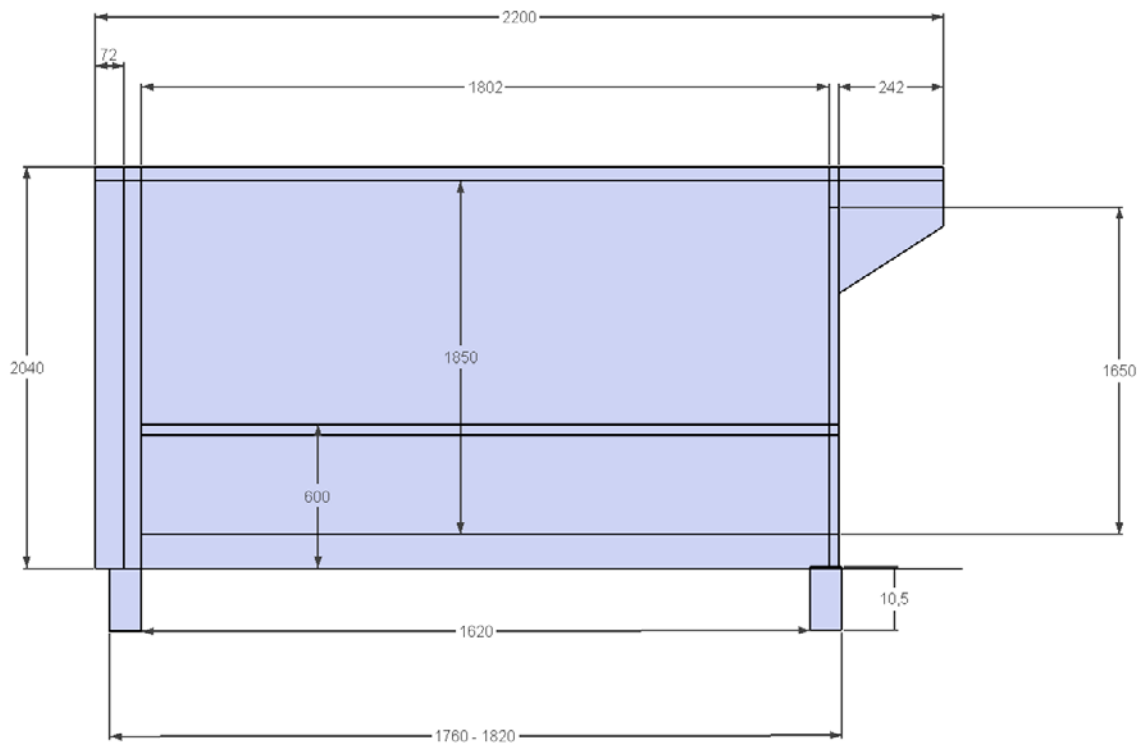

Technische Daten Saunafass 220

Wandaußenmaß: Ø 200 x 220 cm

Bohlenstärke: 42 mm

Abb. ähnlich!

Kontrolliert durch:

Achtung: Alle angegebenen Maße sind ca.-Maße!

Grundriss Saunafass 220

Ansicht 1 Saunafass 220

Ansicht 2

Saunafass 220

Ansicht 3 Saunafass 220

Hilfsrahmen

Elektroofen

Saunaofen-Set 6-teilig 9 KW mit integrierter Steuerung für alle
Saunafässer basic + de luxe

Installation bei Elektroofen

Kontrolliert durch: