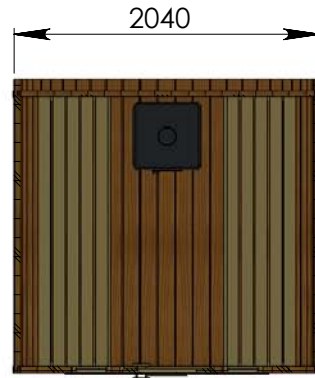

Technische Daten Saunafass 220

Wandaußenmaß: Ø 200 x 220 cm

Bohlenstärke: 42 mm

Abb. ähnlich!

Kontrolliert durch:

Achtung: Alle angegebenen Maße sind ca.-Maße!

Grundriss Saunafass 220

Ansicht 1 Saunafass 220

Ansicht 2

Saunafass 220

Ansicht 3 Saunafass 220

Hilfsrahmen

Elektroofen

Saunaofen-Set 6-teilig 9 KW mit integrierter Steuerung für alle
Saunafässer basic + de luxe

Installation bei Elektroofen

Kontrolliert durch: