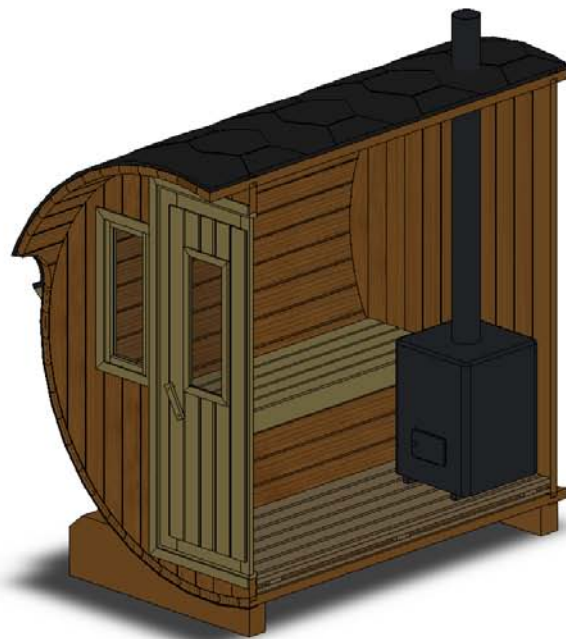

Technische Daten Saunafass 220

Wandaußenmaß: Ø 200 x 220 cm

Bohlenstärke: 42 mm

Abb. ähnlich!

Kontrolliert durch:

Achtung: Alle angegebenen Maße sind ca.-Maße!

Grundriss Saunafass 220

Ansicht 1 Saunafass 220

Ansicht 2

Saunafass 220

Ansicht 3 Saunafass 220

Hilfsrahmen

Elektroofen

Saunaofen-Set 6-teilig 9 KW mit integrierter Steuerung für alle
Saunafässer basic + de luxe

Installation bei Elektroofen

Kontrolliert durch: