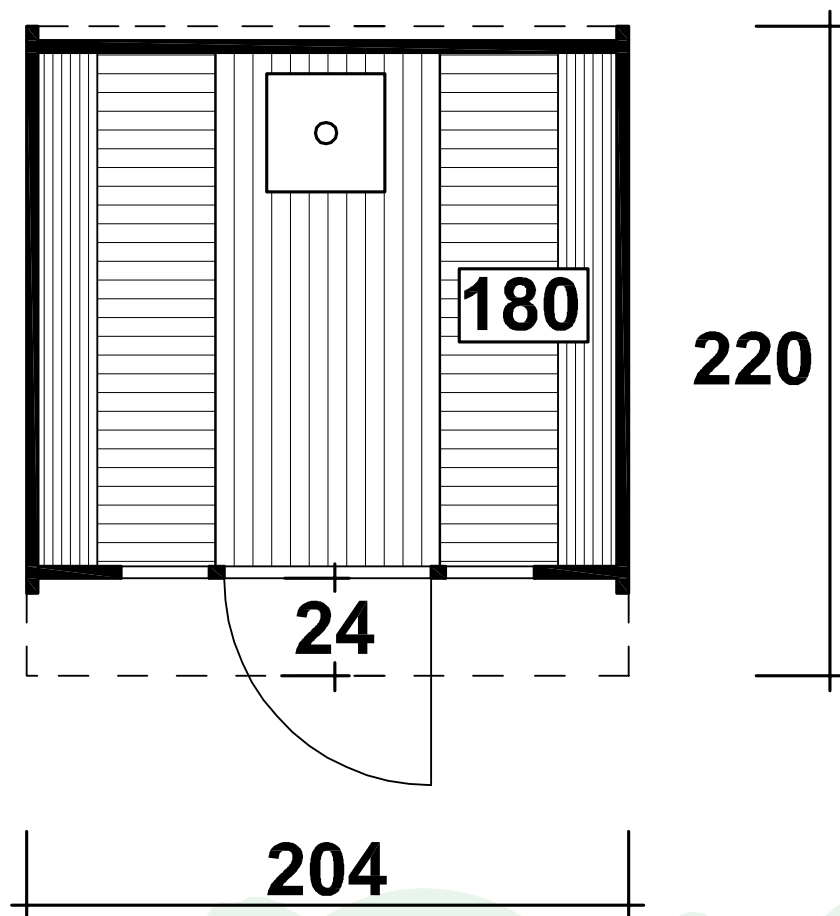

Technische Daten Saunafass 220

Wandaußenmaß: Ø 200 x 220 cm

Bohlenstärke: 42 mm

Abb. ähnlich!

Kontrolliert durch:

Achtung: Alle angegebenen Maße sind ca.-Maße!

Grundriss Saunafass 220

Ansicht 1 Saunafass 220

Ansicht 2

Saunafass 220

Ansicht 3 Saunafass 220

Hilfsrahmen

Elektroofen

Saunaofen-Set 6-teilig 9 KW mit integrierter Steuerung für alle
Saunafässer basic + de luxe

Installation bei Elektroofen

Kontrolliert durch: