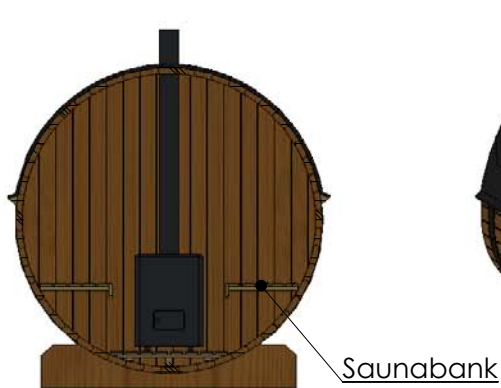

Technische Daten Saunafass 220

Wandaußenmaß: Ø 200 x 220 cm

Bohlenstärke: 42 mm

Abb. ähnlich!

Kontrolliert durch:

Achtung: Alle angegebenen Maße sind ca.-Maße!

Grundriss Saunafass 220

Ansicht 1 Saunafass 220

Ansicht 2

Saunafass 220

Ansicht 3 Saunafass 220

Hilfsrahmen

Elektroofen

Saunaofen-Set 6-teilig 9 KW mit integrierter Steuerung für alle
Saunafässer basic + de luxe

Installation bei Elektroofen

Kontrolliert durch:

Achtung: Alle angegebenen Maße sind ca.-Maße!

Elektroofen

Saunaofen-Set 6-teilig 9 KW mit integrierter Steuerung für alle Saunafässer basic + de luxe

Installation bei Elektroofen

Alle elektrischen Arbeiten müssen durch einen lizenzierten Elektriker durchgeführt werden !!!