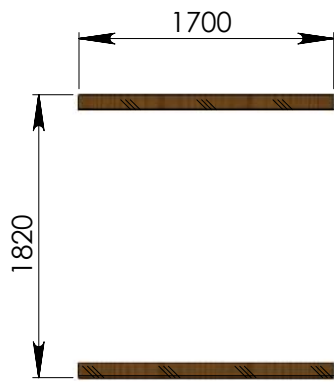

Technische Daten Saunafass 220

Wandaußenmaß: Ø 200 x 220 cm

Bohlenstärke: 42 mm

Abb. ähnlich!

Kontrolliert durch:

Achtung: Alle angegebenen Maße sind ca.-Maße!

Grundriss Saunafass 220

Ansicht 1 Saunafass 220

Ansicht 2

Saunafass 220

Ansicht 3 Saunafass 220

Hilfsrahmen

Elektroofen

Saunaofen-Set 6-teilig 9 KW mit integrierter Steuerung für alle
Saunafässer basic + de luxe

Installation bei Elektroofen

Kontrolliert durch: