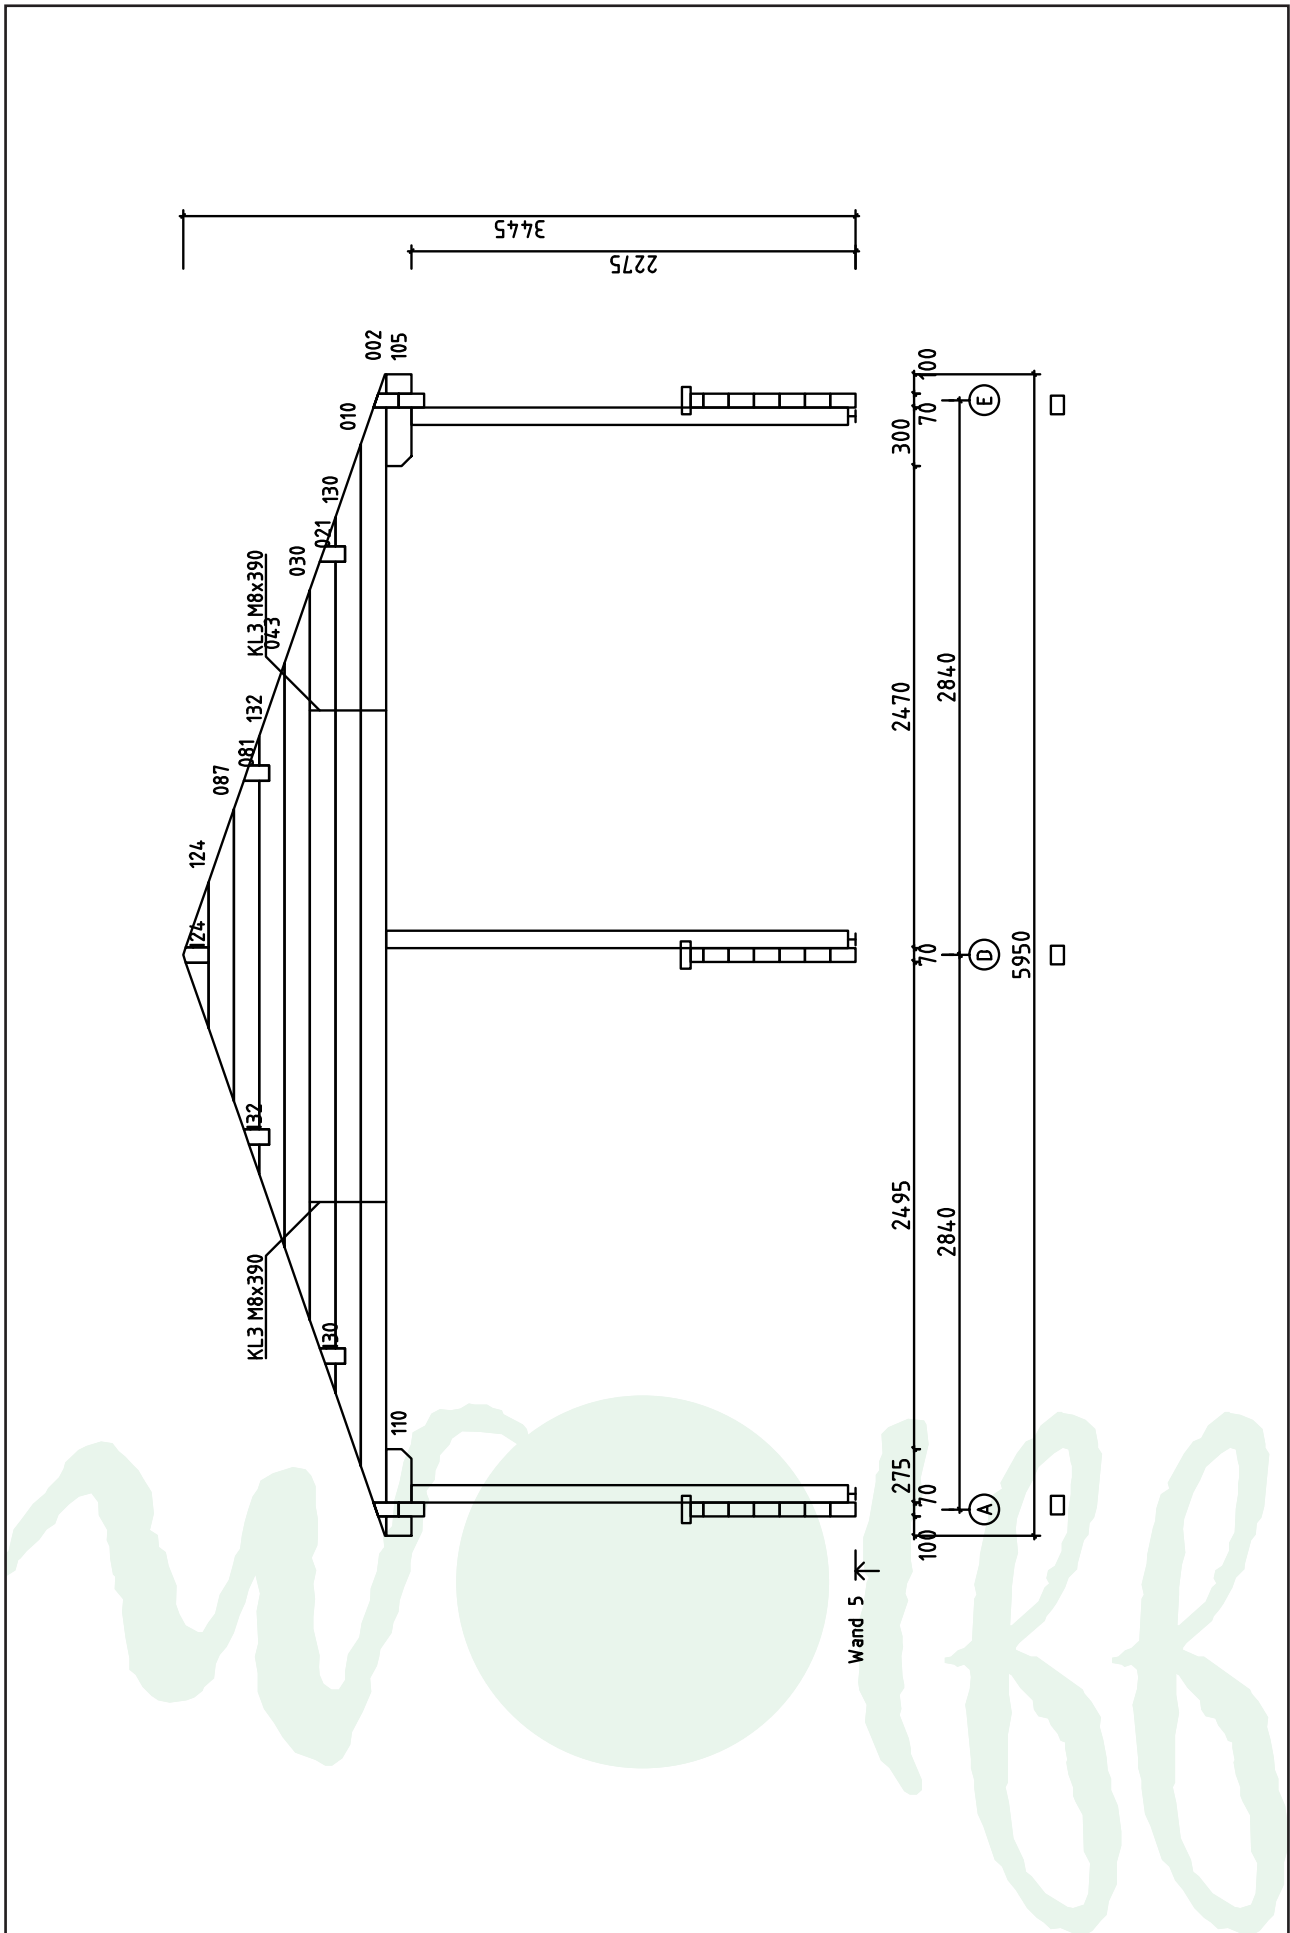

Teileliste 7

Hunsrück 70-B

Pos		Stck	Profil (mm)	Länge (mm)		
ÜT1		5	70x130	6000		
DB4		1	80x200	6520		
DB6		2	80x200	6520		
DB1		1	80x200	6520		
DB3		1	80x200	6520		
DB2		2	80x200	2450		
DB5		1	80x200	2450		
DB7		2	80x200	2450		
	TERRASSENBRETT		20+1	120x28	1995	
	TERRASSENBRETT		25	120x28	1925	
	FUSSBODENBRETT		35+1	113x28	3725	
	FUSSBODENBRETT		50+1	113x28	2325	
	FUSSBODENBRETT		15	113x28	2025	
	FUSSBODENBRETT		15	113x28	1625	
	DACHBRETT		156+1	113x18	3360	
	DACHBRETT		202+1	88x18		
	SCHLAFBODENBRETT		50+1	113x18	2325	
	SCHLAFBODENBRETT		65+1	88x18		
	ABDECKLEISTEN		✓	15x28	64,0	
	FUSSBODENLEISTE		✓	14x55	47,0	
	ADAPTER 120x108		✓	2	875	
	GIEBELBRETT		19,2° ✓	4	94x18	3440
	GIEBELDECKLEISTE		✓	4	60x18	3440
	GIEBELLEISTE		19,2° ✓	4	60x18	3440
	GIEBELZIERBRETT		19,2° ✓	4	120x18	3440
	STÜTZPFOSTEN 90x90		✓	2	2325	
	STÜTZPFOSTEN 90x90		✓	1	2455	

Teilleiste 8

Hunsrück 70-B

Pos		Stck	Profil (mm)	Länge (mm)	
	T-LEISTE 55x48		2	490	
	T-LEISTE 55x48		4	1135	
	T-LEISTE 55x48		8	1140	
	T-LEISTE 55x48		2	1910	
	T-LEISTE 55x48		6	1975	
	TRAUFENBRETT		4	94x18	4385
	TRAUFENLEISTE 40x18		8	40x18	2193
	U-Profil 94x44		✓ 2	845	
	U-Profil 94x44		✓ 2	910	
	U-Profil 94x44		✓ 2	1260	
	Giebelsegment		2		
	FENSTER 510x510		1	No 1	
	FENSTER 950x1220		3	No 6	
	FENSTER 1470x1220		1	No 7	
	FENSTER 570x1220		1	No 5	
	FENSTER 1850x1220		1	No 8	
	TÜR 900x1980	DIN rechts	1	No 9	
	TÜR 800x1980	DIN 2xrechts+1xlinks	3	No 15	
	TREPPE		1		
KL1	Gewindestange M8		2	M8	260
KL2	Gewindestange M8		4 4	M8	2000 500
KL3	Gewindestange M8		2	M8	390
KL4	Gewindestange M8	(DB 1/3/4/6 + DB 2/5/7)	5	M8	200
SL1	Metalstange		4	M10	805
SL2	Metalstange		9	M10	740

Wandplan 1 Hunsrück 70-B

Wandplan 2 Hunsrück 70-B

Wandplan 3 Hunsrück 70-B

Wandplan 4 Hunsrück 70-B

Wandplan 5 Hunsrück 70-B

Wandplan 6 Hunsrück 70-B

Wandplan B Hunsrück 70-B

Wandplan C Hunsrück 70-B