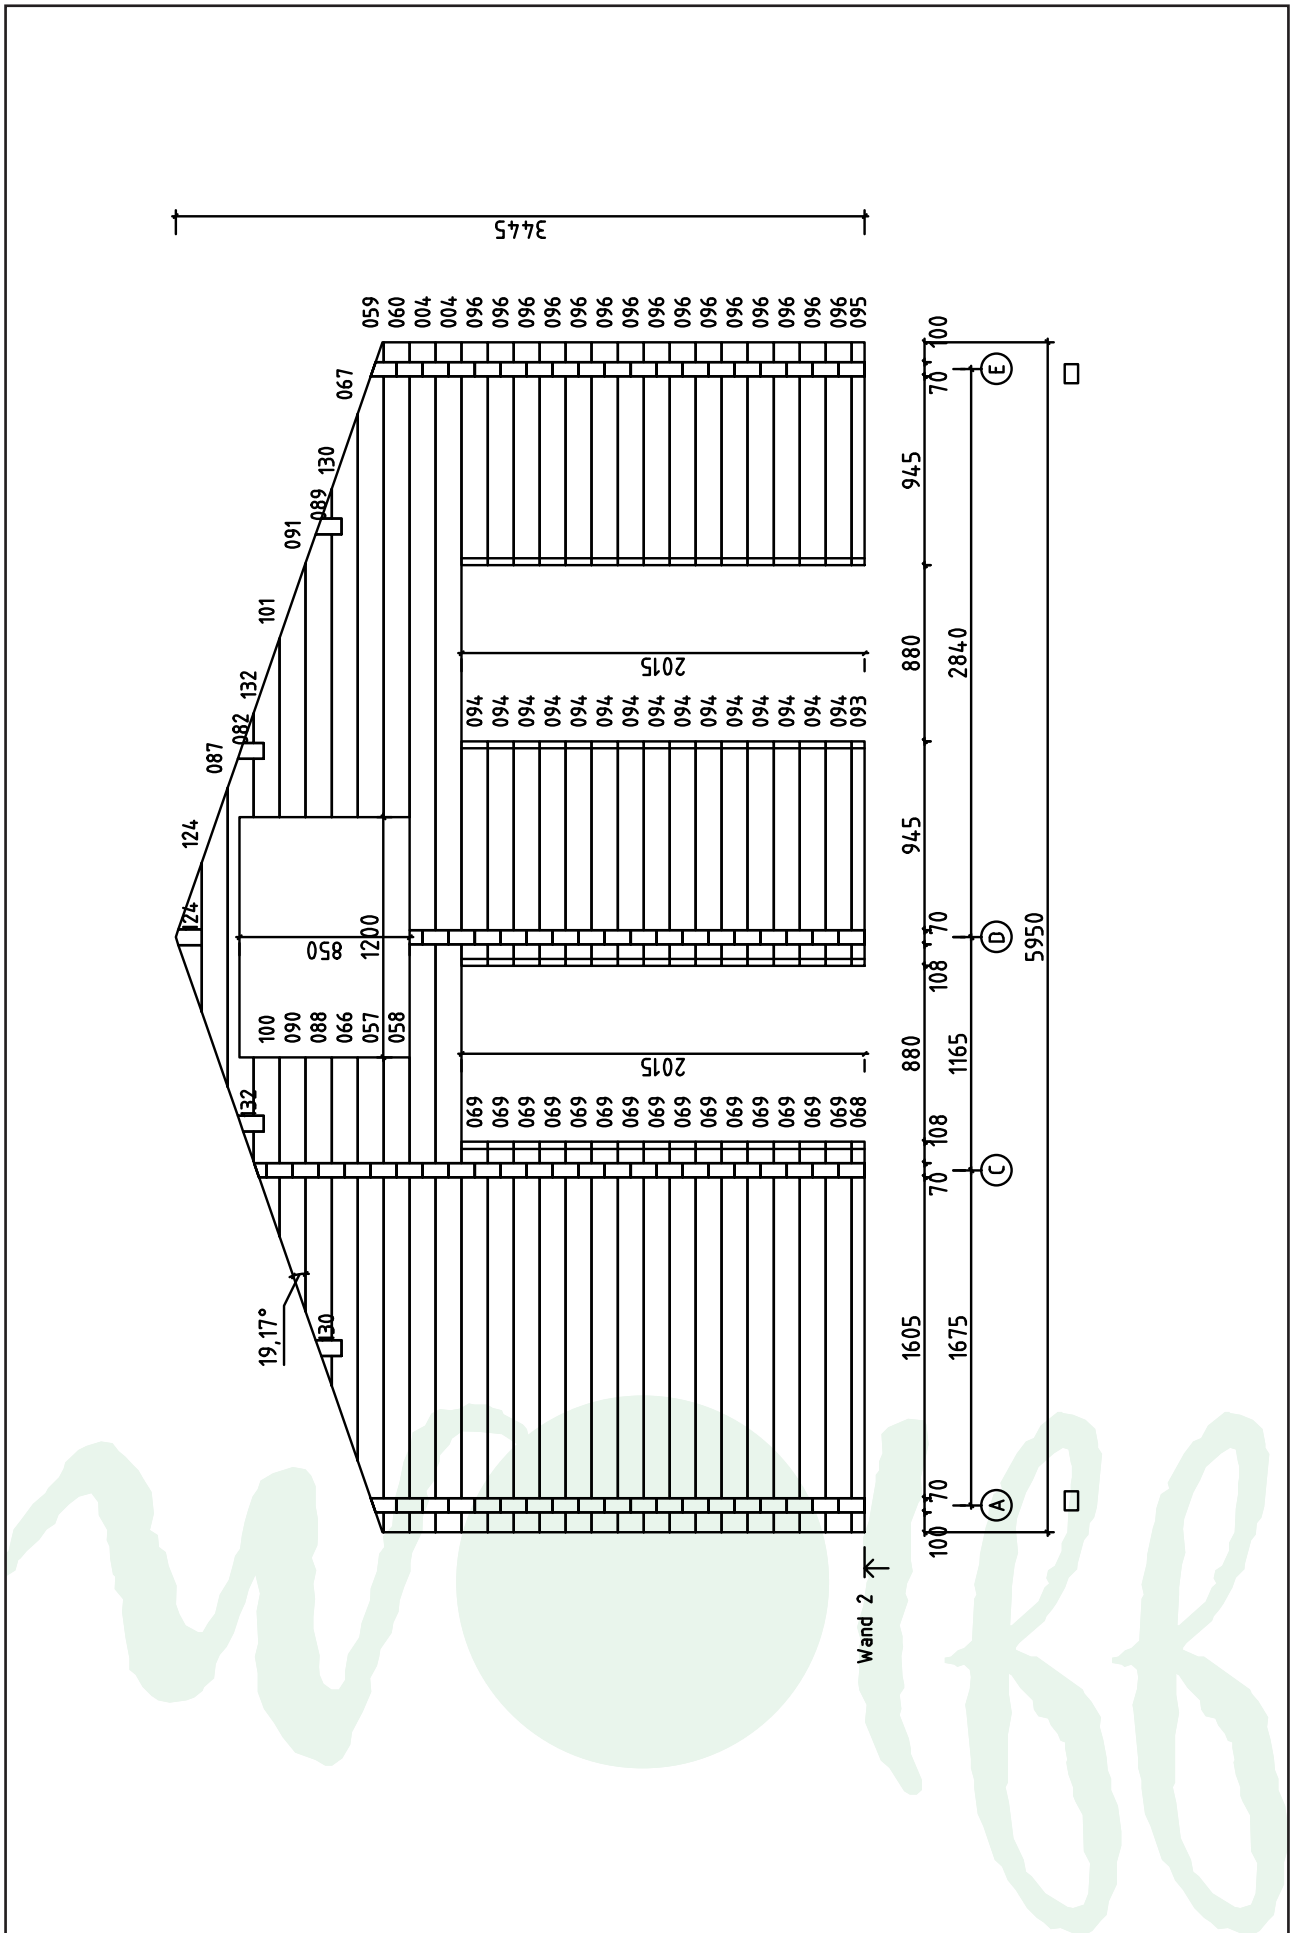

Wandplan 2 Hunsrück 70-B