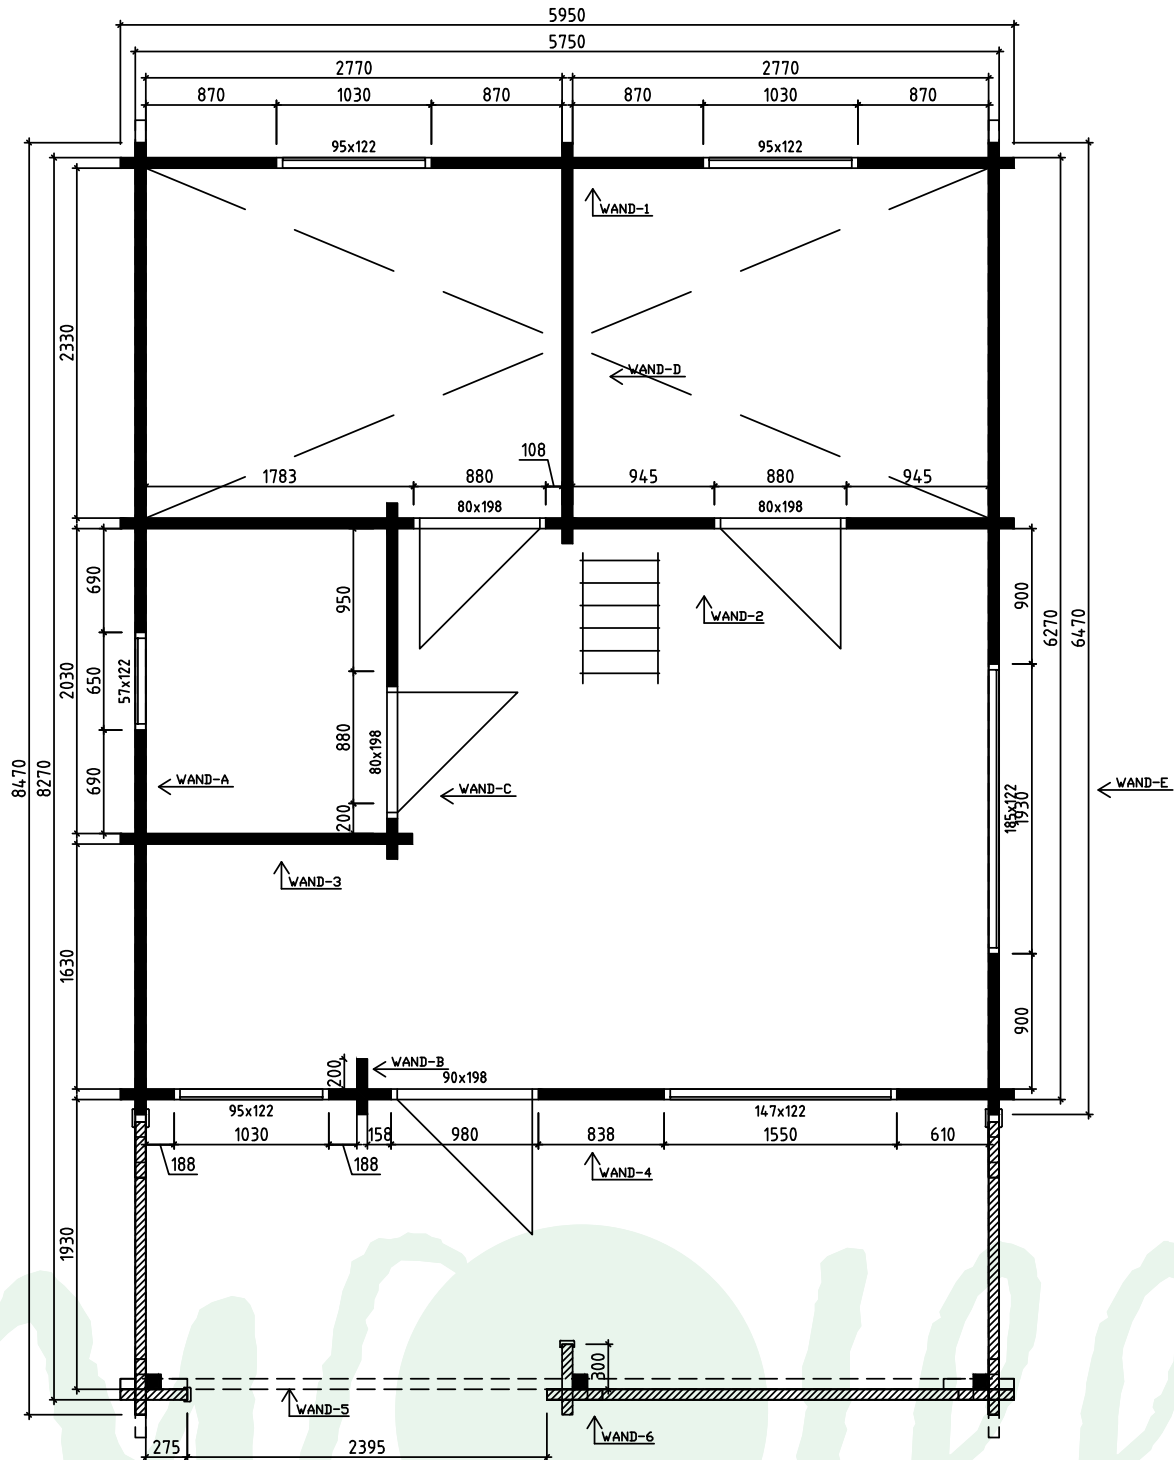

Hunsrück 70-B

Wandaußenmaß: 575 x 627 cm
Bohlenstärke: 70 mm

Kontrolliert durch:

Achtung: Alle angegebenen Maße sind ca.-Maße!

3D-Ansicht Hunsrück 70-B

Grundriss Hunsrück 70-B

Lagerholzplan und Fundamentplan Hunsrück 70-B

Teileliste 2

Hunsrück 70-B

Pos		Stck	Profil (mm)	Länge (mm)
026		1	70x130	3935
027		1	70x130	3850
028		1	70x130	3800
029		1	70x130	3800
030		1	70x130	3740
031		1	70x130	3740
032		8	70x130	3470
033		1	70x130	3470
034		1	70x130	3260
035		8	70x130	3260
036		1	70x65	3168
037		5	70x130	3168
038		1	70x130	3168
039		1	70x65	3110
040		1	70x130	3110
041		1	70x130	3110
042		1	70x130	3110
043		1	70x130	2992
044		1	70x130	2992
045		1	70x130	2992
046		1	70x130	2820
047		1	70x130	2685
048		2	70x130	2680
049		1	70x130	2670
050		1	70x130	2670

Teilleiste 4

Hunsrück 70-B

Pos		Stck	Profil (mm)	Länge (mm)
076		2	70x130	1835
077		9	70x130	1810
078		1	70x65	1803
079		5	70x130	1803
080		1	70x130	1803
081		3	70x130	1784
082		1	70x130	1784
083		2	70x130	1719
084		1	70x130	1700
085		1	70x130	1588
086		2	70x130	1575
087		4	70x130	1496
088		1	70x130	1414
089		1	70x130	1414
090		1	70x130	1270
091		1	70x130	1270
092		15	70x130	1220
093		1	70x65	1123
094		15	70x130	1123
095		1	70x65	1115
096		15	70x130	1115
097		9	70x130	1070
098		18	70x130	1040
099		1	70x130	984
100		1	70x130	896

Teilleiste 5

Hunsrück 70-B

Pos		Stck	Profil (mm)	Länge (mm)
101		1	70x130	896
102		1	70x130	840
103		9	70x130	838
104		9	70x130	780
105		1	70x130	470
106		1	70x65	470
107		6	70x130	470
108		1	70x130	466
109		4	70x65	445
110		1	70x130	445
111		1	70x65	445
112		1	70x130	445
113		5	70x130	445
114		9	70x130	415
115		4	70x130	370
116		4	70x130	370
117		2	70x130	370
118		2	70x130	370
119		1	70x123	370
120		10	70x130	370
121		3	70x130	370
122		9	70x130	370
123		9	70x130	358
124		8	70x116	334
125		1	70x65	270