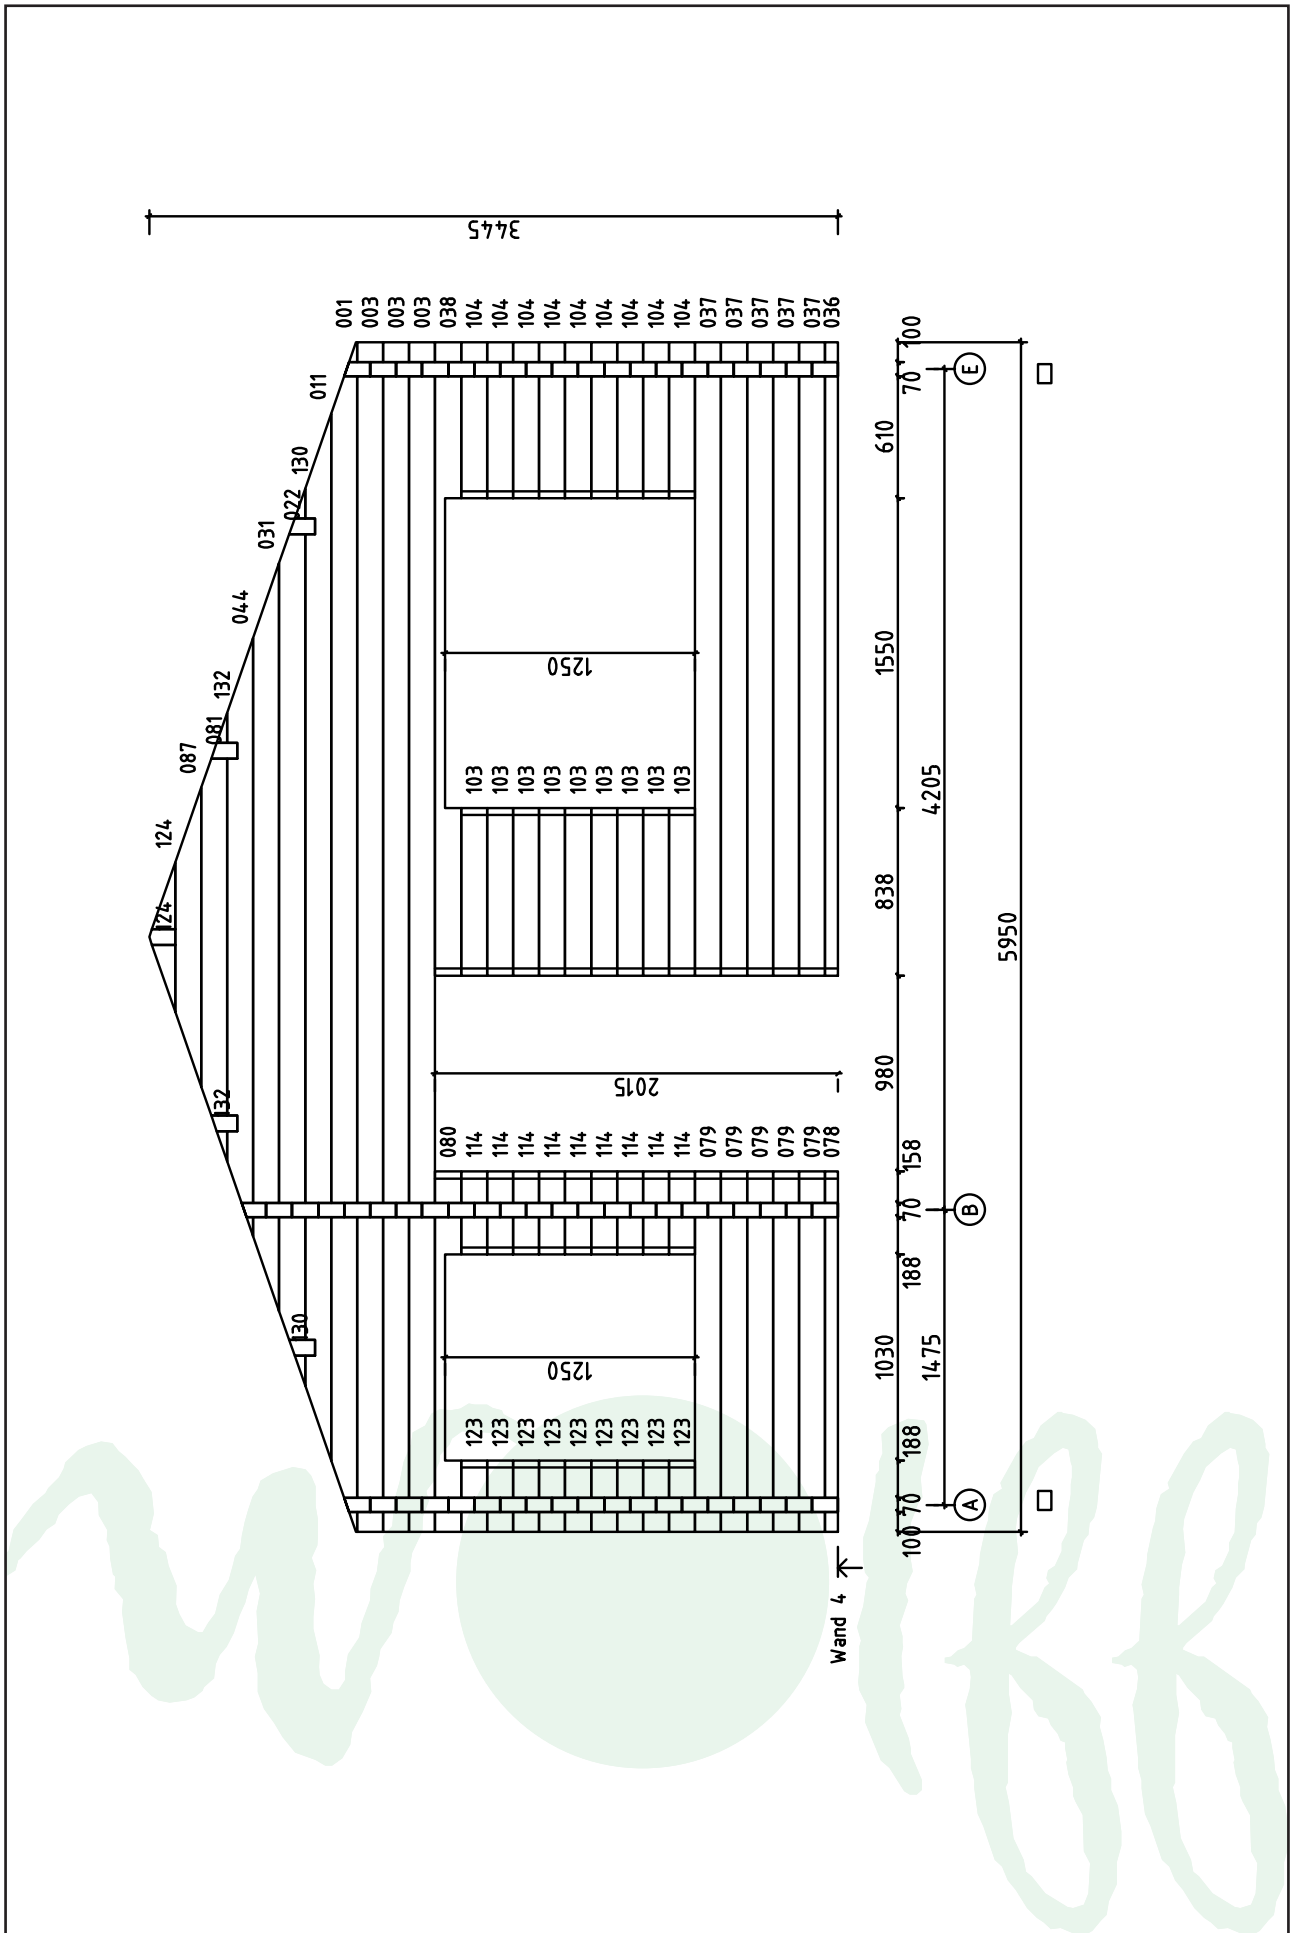

Hunsrück 70-B

Wandaußenmaß: 575 x 627 cm
Bohlenstärke: 70 mm

Kontrolliert durch:

Achtung: Alle angegebenen Maße sind ca.-Maße!

3D-Ansicht Hunsrück 70-B

Grundriss Hunsrück 70-B

Lagerholzplan und Fundamentplan Hunsrück 70-B

Teilleiste 8

Hunsrück 70-B

Pos		Stck	Profil (mm)	Länge (mm)	
	T-LEISTE 55x48		2	490	
	T-LEISTE 55x48		4	1135	
	T-LEISTE 55x48		8	1140	
	T-LEISTE 55x48		2	1910	
	T-LEISTE 55x48		6	1975	
	TRAUFENBRETT		4	94x18	4385
	TRAUFENLEISTE 40x18		8	40x18	2193
	U-Profil 94x44		✓ 2	845	
	U-Profil 94x44		✓ 2	910	
	U-Profil 94x44		✓ 2	1260	
	Giebelsegment		2		
	FENSTER 510x510		1	No 1	
	FENSTER 950x1220		3	No 6	
	FENSTER 1470x1220		1	No 7	
	FENSTER 570x1220		1	No 5	
	FENSTER 1850x1220		1	No 8	
	TÜR 900x1980	DIN rechts	1	No 9	
	TÜR 800x1980	DIN 2xrechts+1xlinks	3	No 15	
	TREPPE		1		
KL1	Gewindestange M8		2	M8	260
KL2	Gewindestange M8		4 4	M8	2000 500
KL3	Gewindestange M8		2	M8	390
KL4	Gewindestange M8	(DB 1/3/4/6 + DB 2/5/7)	5	M8	200
SL1	Metalstange		4	M10	805
SL2	Metalstange		9	M10	740

Wandplan 1 Hunsrück 70-B

Wandplan 2 Hunsrück 70-B

Wandplan 3 Hunsrück 70-B

Wandplan 4 Hunsrück 70-B

Wandplan 5 Hunsrück 70-B

Wandplan 6 Hunsrück 70-B

Wandplan B Hunsrück 70-B

Wandplan C Hunsrück 70-B