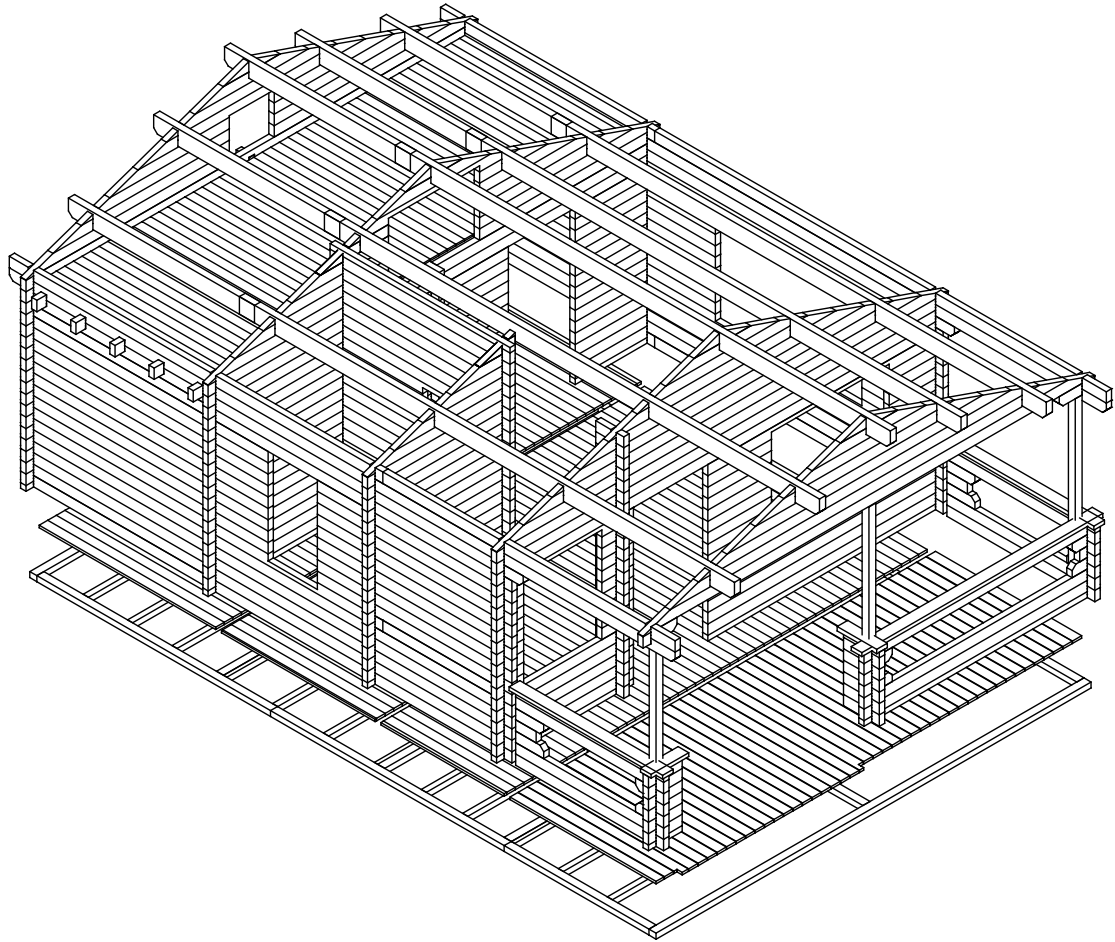

Hunsrück 70-B

Wandaußenmaß: 575 x 627 cm
Bohlenstärke: 70 mm

Kontrolliert durch:

Achtung: Alle angegebenen Maße sind ca.-Maße!

3D-Ansicht Hunsrück 70-B

Grundriss Hunsrück 70-B

Lagerholzplan und Fundamentplan Hunsrück 70-B

Wir empfehlen als Fundament für Ihr Gartenhaus eine vollflächig, festgegründete gepflasterte oder betonierte Fläche.
Wahlweise ist auch ein Punkt- oder Streifenfundament möglich.

Teilleiste 1

Hunsrück 70-B