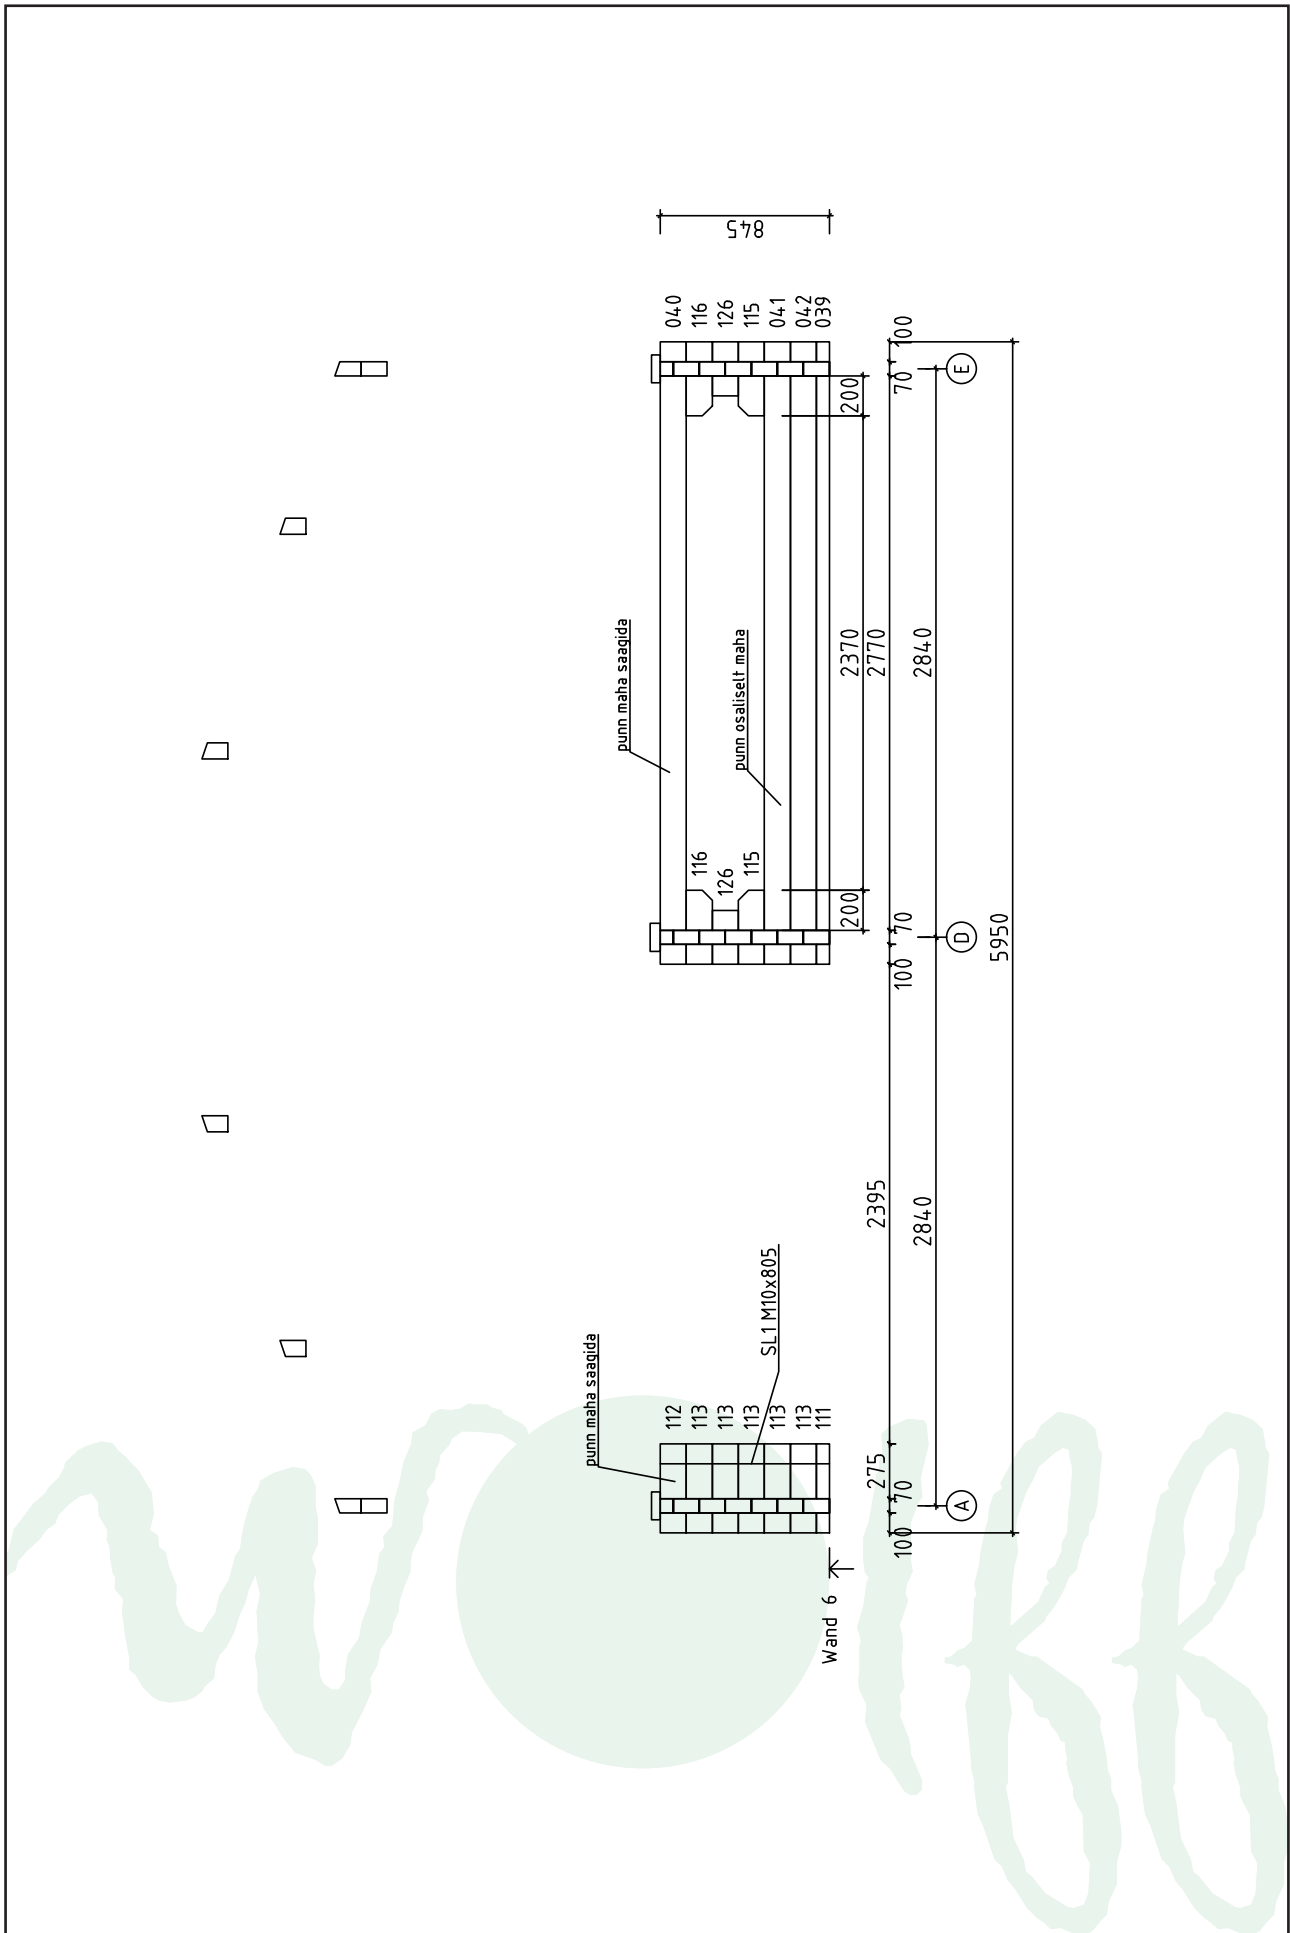

Teileliste 7

Hunsrück 70-B

Pos		Stck	Profil (mm)	Länge (mm)		
ÜT1		5	70x130	6000		
DB4		1	80x200	6520		
DB6		2	80x200	6520		
DB1		1	80x200	6520		
DB3		1	80x200	6520		
DB2		2	80x200	2450		
DB5		1	80x200	2450		
DB7		2	80x200	2450		
	TERRASSENBRETT		20+1	120x28	1995	
	TERRASSENBRETT		25	120x28	1925	
	FUSSBODENBRETT		35+1	113x28	3725	
	FUSSBODENBRETT		50+1	113x28	2325	
	FUSSBODENBRETT		15	113x28	2025	
	FUSSBODENBRETT		15	113x28	1625	
	DACHBRETT		156+1	113x18	3360	
	DACHBRETT		202+1	88x18		
	SCHLAFBODENBRETT		50+1	113x18	2325	
	SCHLAFBODENBRETT		65+1	88x18		
	ABDECKLEISTEN		✓	15x28	64,0	
	FUSSBODENLEISTE		✓	14x55	47,0	
	ADAPTER 120x108		✓	2	875	
	GIEBELBRETT		19,2° ✓	4	94x18	3440
	GIEBELDECKLEISTE		✓	4	60x18	3440
	GIEBELLEISTE		19,2° ✓	4	60x18	3440
	GIEBELZIERBRETT		19,2° ✓	4	120x18	3440
	STÜTZPFOSTEN 90x90		✓	2	2325	
	STÜTZPFOSTEN 90x90		✓	1	2455	

Teilleiste 8

Hunsrück 70-B

Pos		Stck	Profil (mm)	Länge (mm)	
	T-LEISTE 55x48		2	490	
	T-LEISTE 55x48		4	1135	
	T-LEISTE 55x48		8	1140	
	T-LEISTE 55x48		2	1910	
	T-LEISTE 55x48		6	1975	
	TRAUFENBRETT		4	94x18	4385
	TRAUFENLEISTE 40x18		8	40x18	2193
	U-Profil 94x44		✓ 2	845	
	U-Profil 94x44		✓ 2	910	
	U-Profil 94x44		✓ 2	1260	
	Giebelsegment		2		
	FENSTER 510x510		1	No 1	
	FENSTER 950x1220		3	No 6	
	FENSTER 1470x1220		1	No 7	
	FENSTER 570x1220		1	No 5	
	FENSTER 1850x1220		1	No 8	
	TÜR 900x1980	DIN rechts	1	No 9	
	TÜR 800x1980	DIN 2xrechts+1xlinks	3	No 15	
	TREPPE		1		
KL1	Gewindestange M8		2	M8	260
KL2	Gewindestange M8		4 4	M8	2000 500
KL3	Gewindestange M8		2	M8	390
KL4	Gewindestange M8	(DB 1/3/4/6 + DB 2/5/7)	5	M8	200
SL1	Metalstange		4	M10	805
SL2	Metalstange		9	M10	740

Wandplan 1 Hunsrück 70-B

Wandplan 2 Hunsrück 70-B

Wandplan 3 Hunsrück 70-B

Wandplan 4 Hunsrück 70-B

Wandplan 5 Hunsrück 70-B

Wandplan 6 Hunsrück 70-B

Wandplan B Hunsrück 70-B

Wandplan C Hunsrück 70-B