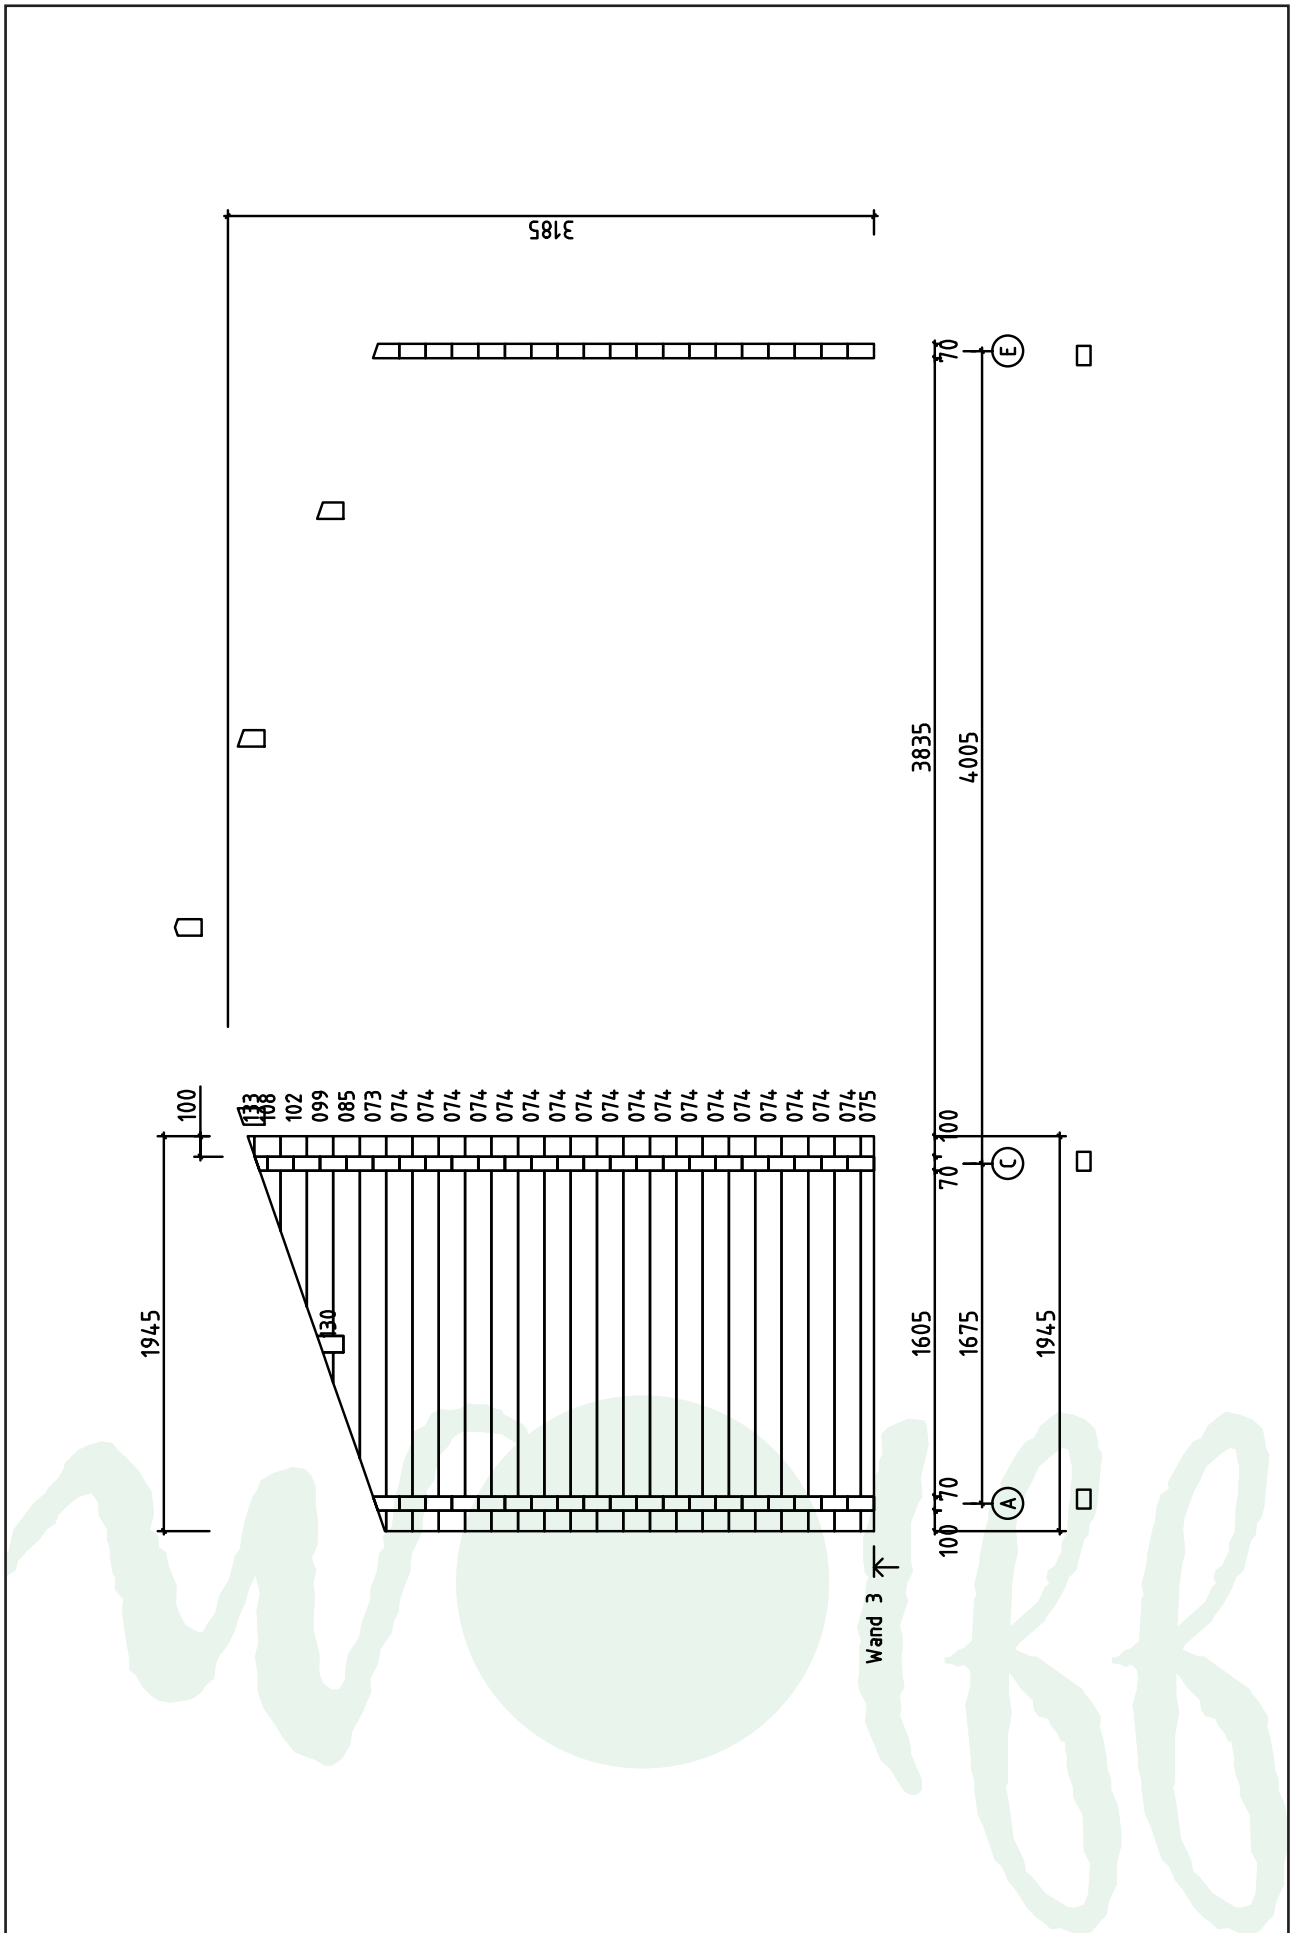

Wandplan 3 Hunsrück 70-B