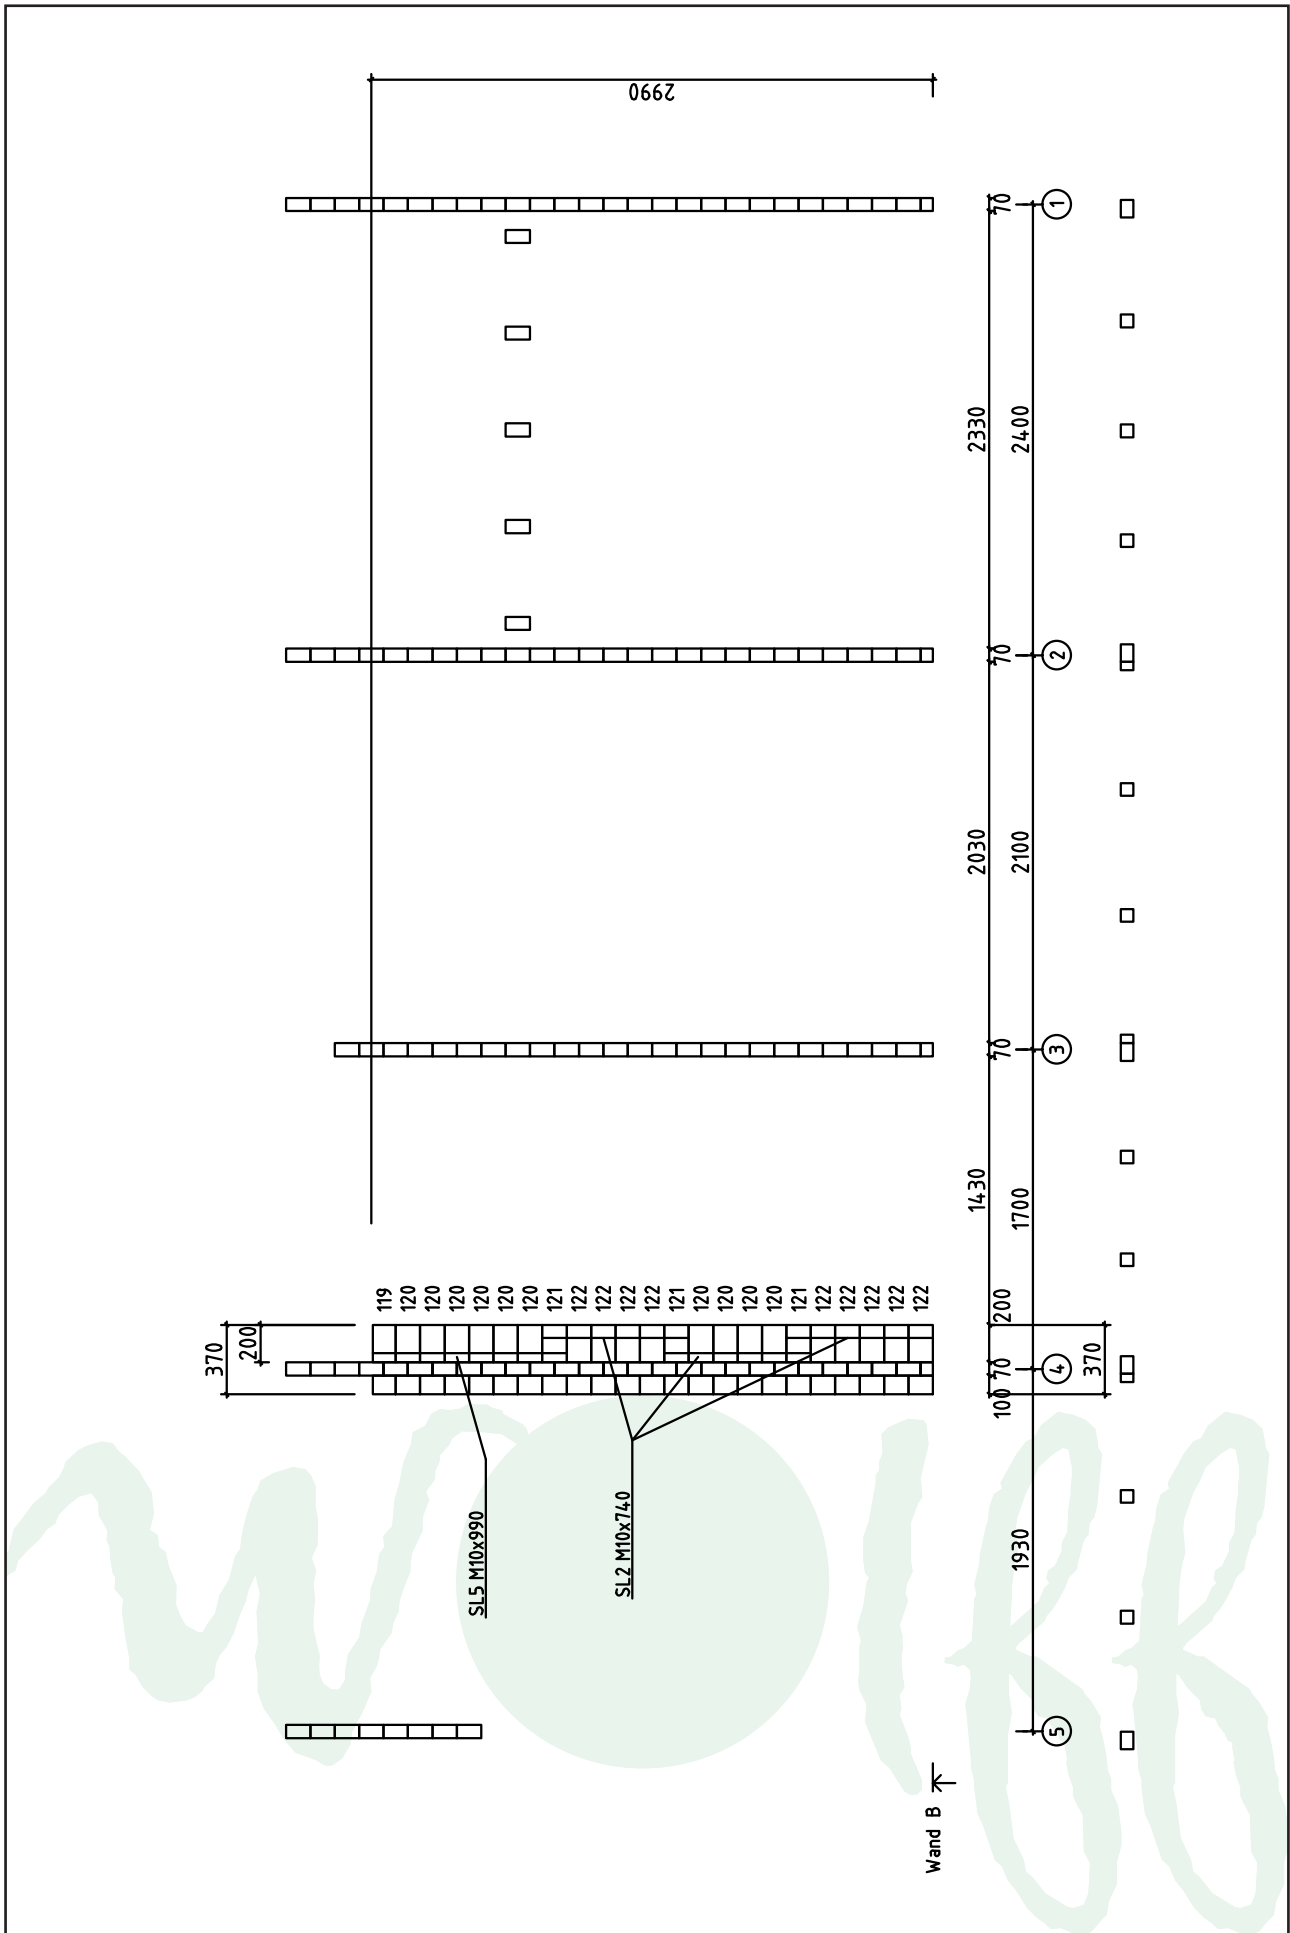

Teileliste 7

Hunsrück 70-B

Pos		Stck	Profil (mm)	Länge (mm)		
ÜT1		5	70x130	6000		
DB4		1	80x200	6520		
DB6		2	80x200	6520		
DB1		1	80x200	6520		
DB3		1	80x200	6520		
DB2		2	80x200	2450		
DB5		1	80x200	2450		
DB7		2	80x200	2450		
	TERRASSENBRETT		20+1	120x28	1995	
	TERRASSENBRETT		25	120x28	1925	
	FUSSBODENBRETT		35+1	113x28	3725	
	FUSSBODENBRETT		50+1	113x28	2325	
	FUSSBODENBRETT		15	113x28	2025	
	FUSSBODENBRETT		15	113x28	1625	
	DACHBRETT		156+1	113x18	3360	
	DACHBRETT		202+1	88x18		
	SCHLAFBODENBRETT		50+1	113x18	2325	
	SCHLAFBODENBRETT		65+1	88x18		
	ABDECKLEISTEN		✓	15x28	64,0	
	FUSSBODENLEISTE		✓	14x55	47,0	
	ADAPTER 120x108		✓	2	875	
	GIEBELBRETT		19,2° ✓	4	94x18	3440
	GIEBELDECKLEISTE		✓	4	60x18	3440
	GIEBELLEISTE		19,2° ✓	4	60x18	3440
	GIEBELZIERBRETT		19,2° ✓	4	120x18	3440
	STÜTZPFOSTEN 90x90		✓	2	2325	
	STÜTZPFOSTEN 90x90		✓	1	2455	

Teilleiste 8

Hunsrück 70-B

Pos		Stck	Profil (mm)	Länge (mm)	
	T-LEISTE 55x48		2	490	
	T-LEISTE 55x48		4	1135	
	T-LEISTE 55x48		8	1140	
	T-LEISTE 55x48		2	1910	
	T-LEISTE 55x48		6	1975	
	TRAUFENBRETT		4	94x18	4385
	TRAUFENLEISTE 40x18		8	40x18	2193
	U-Profil 94x44		✓ 2	845	
	U-Profil 94x44		✓ 2	910	
	U-Profil 94x44		✓ 2	1260	
	Giebelsegment		2		
	FENSTER 510x510		1	No 1	
	FENSTER 950x1220		3	No 6	
	FENSTER 1470x1220		1	No 7	
	FENSTER 570x1220		1	No 5	
	FENSTER 1850x1220		1	No 8	
	TÜR 900x1980	DIN rechts	1	No 9	
	TÜR 800x1980	DIN 2xrechts+1xlinks	3	No 15	
	TREPPE		1		
KL1	Gewindestange M8		2	M8	260
KL2	Gewindestange M8		4 4	M8	2000 500
KL3	Gewindestange M8		2	M8	390
KL4	Gewindestange M8	(DB 1/3/4/6 + DB 2/5/7)	5	M8	200
SL1	Metalstange		4	M10	805
SL2	Metalstange		9	M10	740

Wandplan 1 Hunsrück 70-B

Wandplan 2 Hunsrück 70-B

Wandplan 3 Hunsrück 70-B

Wandplan 4 Hunsrück 70-B

Wandplan 5 Hunsrück 70-B

Wandplan 6 Hunsrück 70-B

Wandplan B Hunsrück 70-B

Wandplan C Hunsrück 70-B