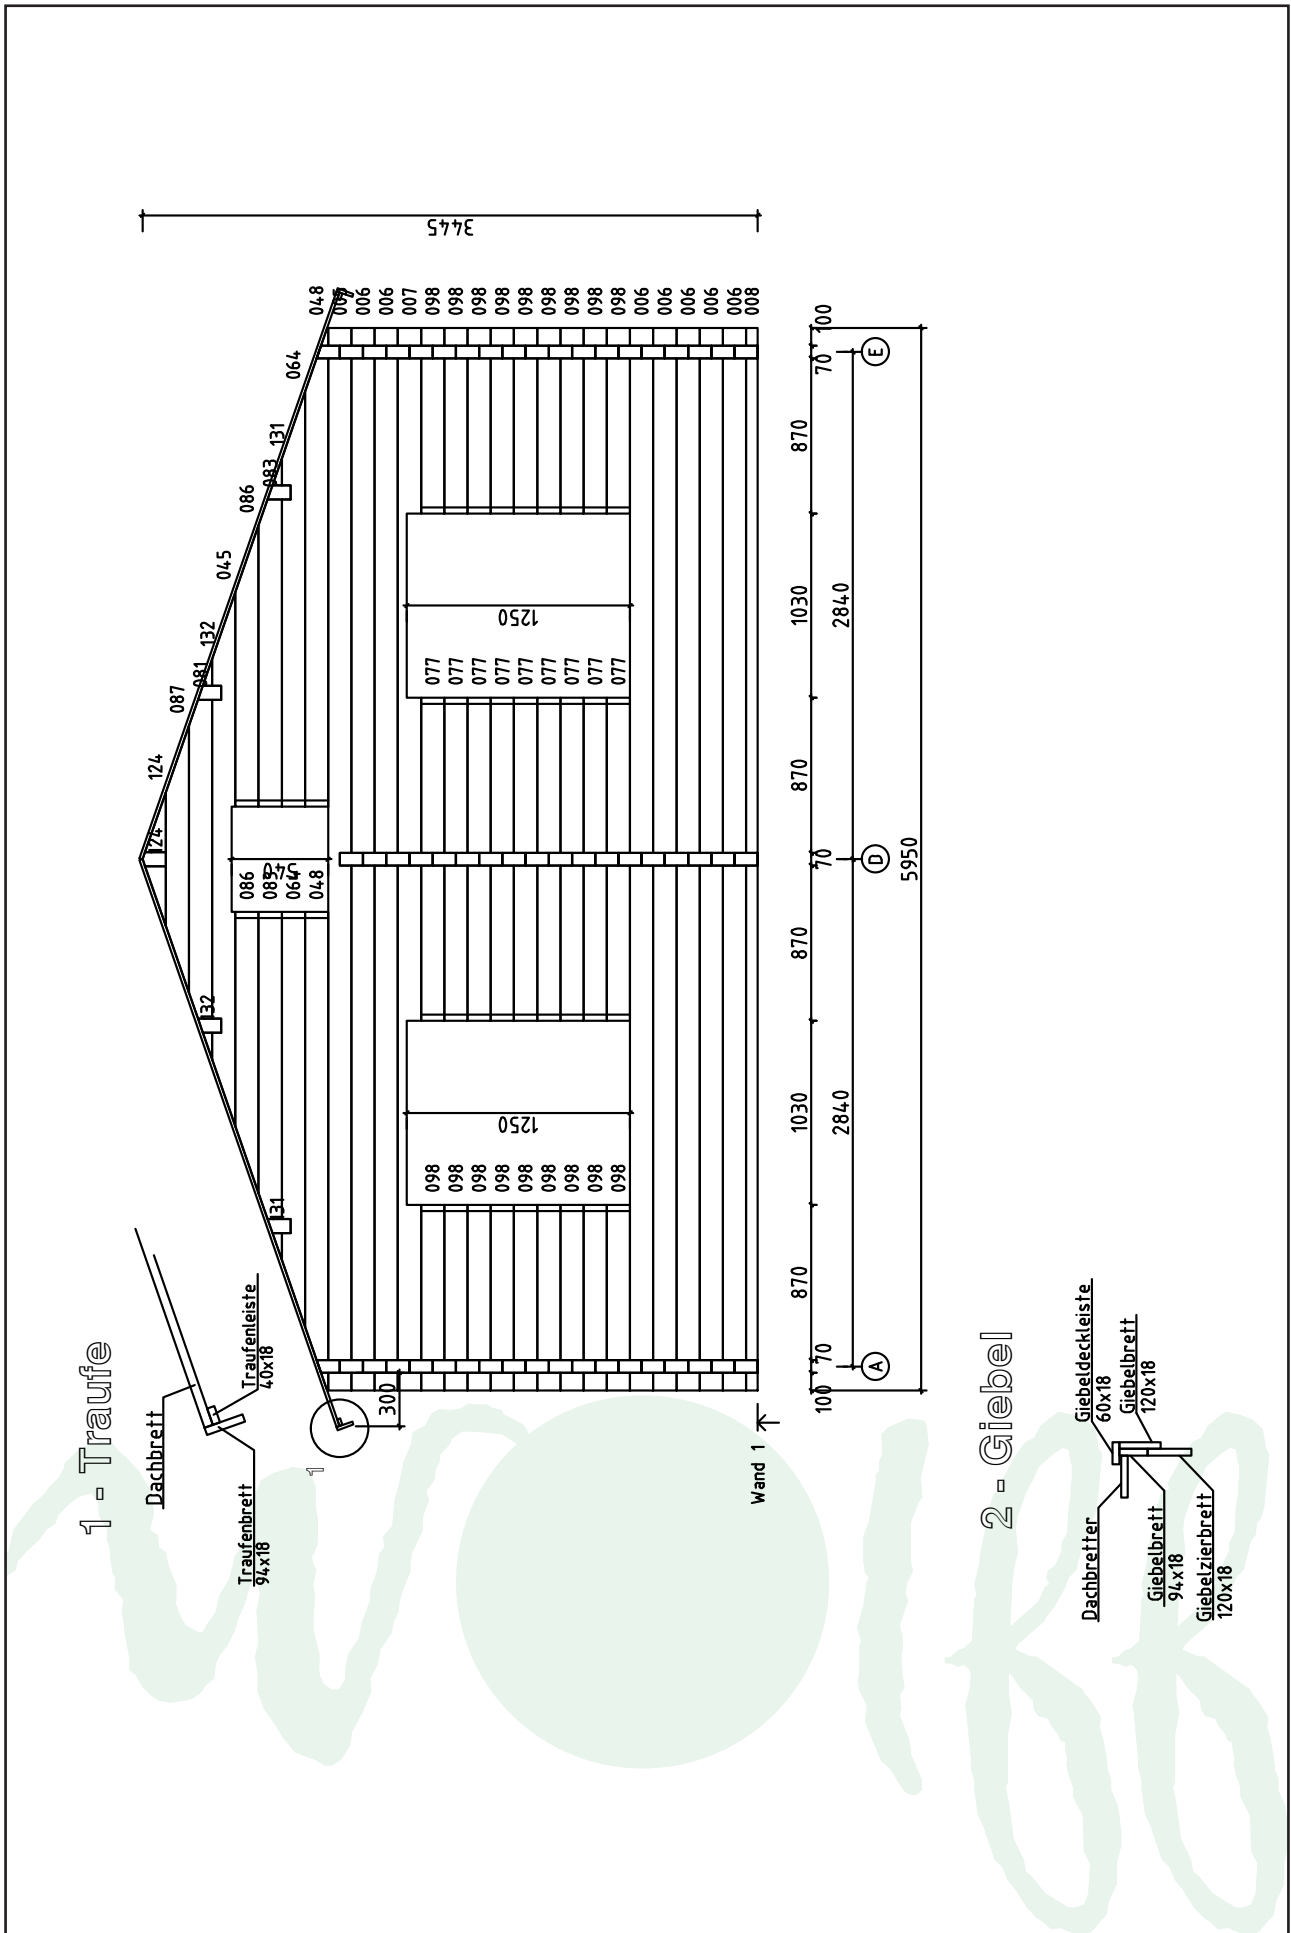

Wandplan 1 Hunsrück 70-B