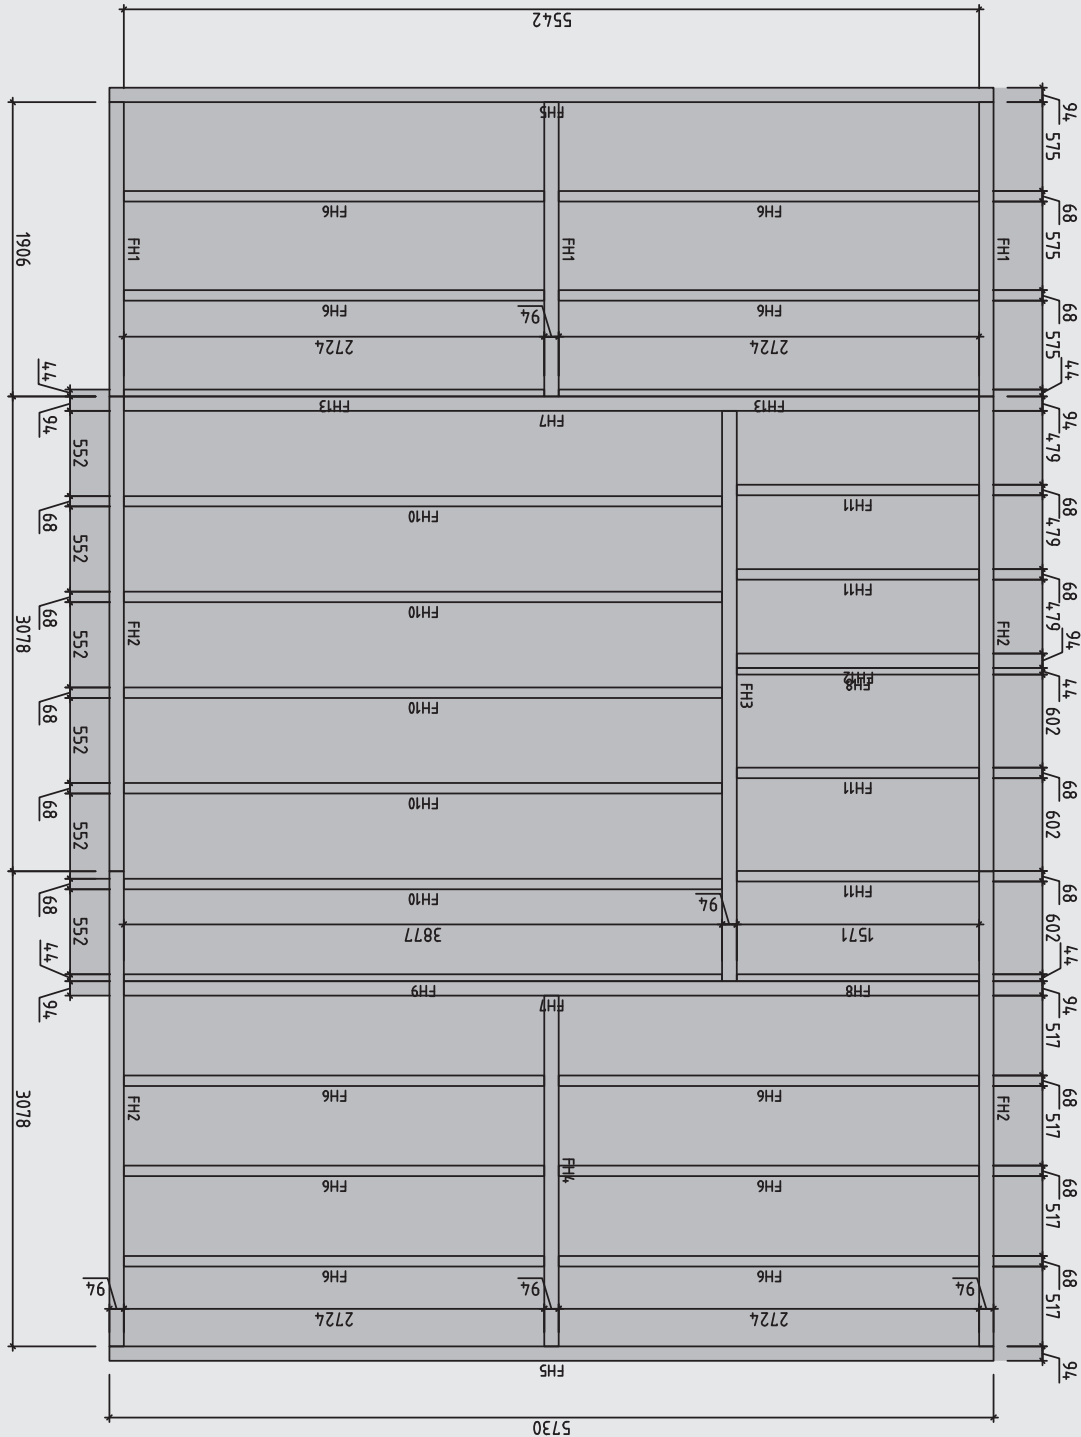

Lagerholzplan und Fundamentplan Hunsrück 70-B

Wir empfehlen als Fundament für Ihr Gartenhaus eine vollflächig, festgegründete gepflasterte oder betonierte Fläche.
Wahlweise ist auch ein Punkt- oder Streifenfundament möglich.

Teilleiste 1

Hunsrück 70-B

Pos		Stck	Profil (mm)	Länge (mm)
001		1	70x130	5950
002		1	70x130	5950
003		3	70x130	5950
004		2	70x130	5950
005		1	70x130	5950
006		7	70x130	5950
007		1	70x130	5950
008		1	70x65	5950
009		1	70x130	5950
010		1	70x130	5236
011		1	70x130	5236
012		1	70x130	4920
013		1	70x130	4785
014		1	70x130	4770
015		2	70x130	4635
016		1	70x130	4085
017		1	70x130	4085
018		1	70x130	4070
019		1	70x130	4070
020		2	70x130	4070
021		1	70x130	4028
022		1	70x130	4028
023		1	70x130	3985
024		3	70x130	3935
025		2	70x130	3935