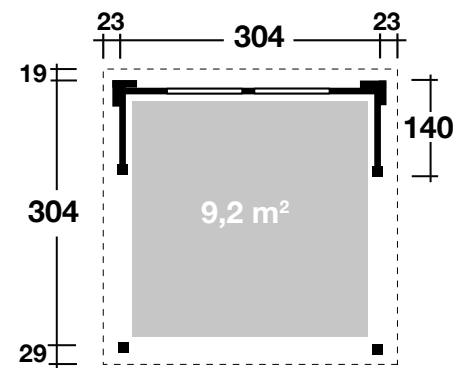

Grundriss: Komplettset: Wände mit 2 Fenster

Weitere Informationen finden Sie unter: www.finnhaus.de oder im aktuellen Katalog. Technische Änderungen, Druckfehler und Irrtümer vorbehalten.